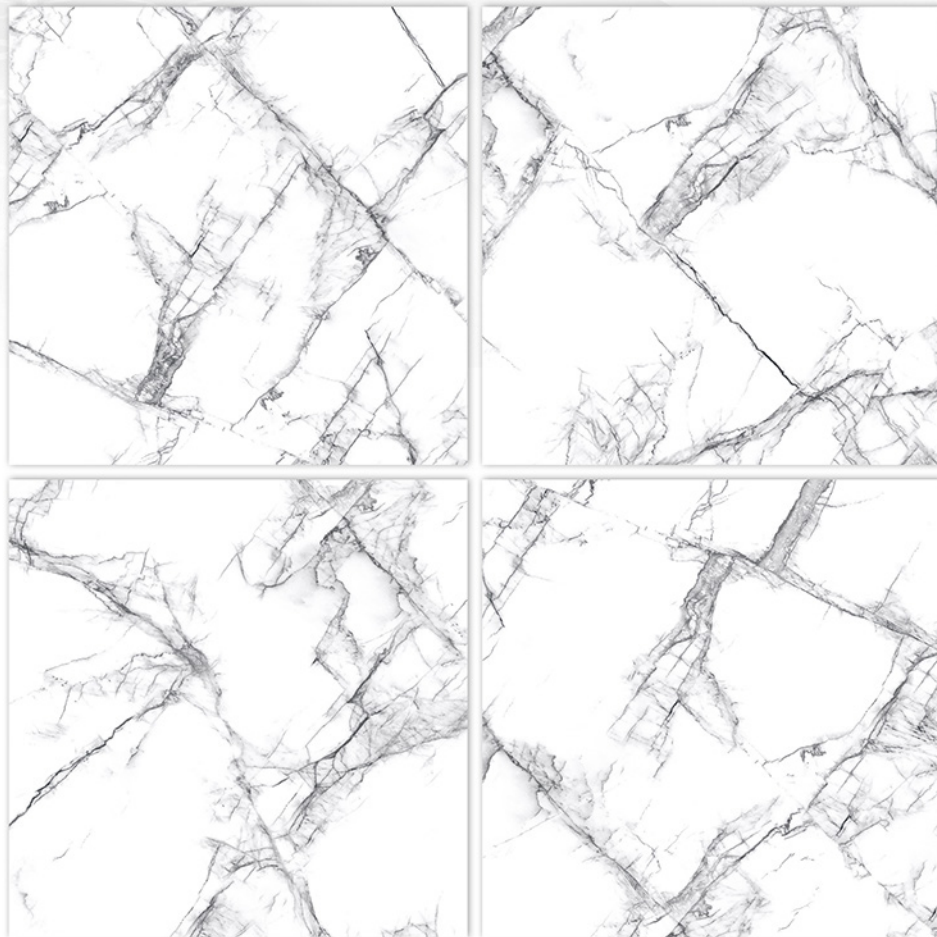

SIZE
600X
600MM

FINISH
GLOSSY

RANDOM
04

GVT	PIECES/BOX	AREA/BOX
600X600	4 PCS	1.44. sq.mtr

ITALIAN STATUARIO