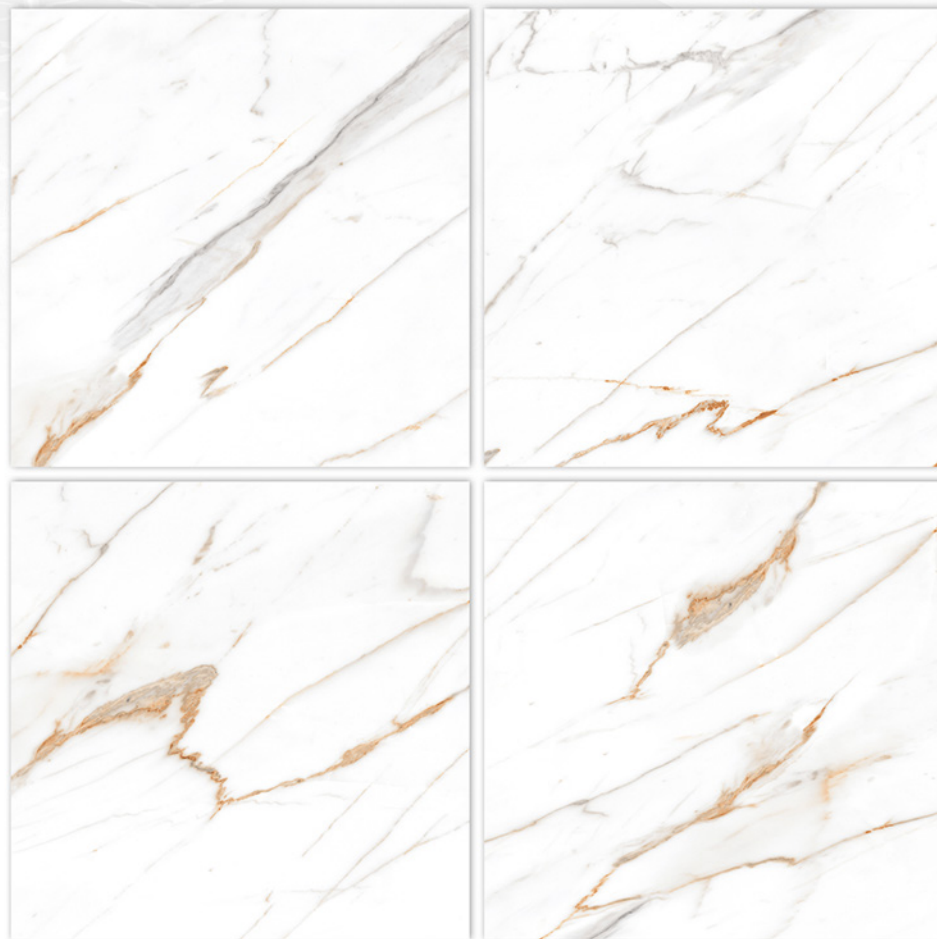

EMPORIO NATURAL

SIZE
600X
600MM

FINISH
GLOSSY

RANDOM
04

GVT	PIECES/BOX	AREA/BOX
600X600	4 PCS	1.44. sq.mtr

ESCLATE STATUVARIO

SIZE
600X
600MM

FINISH
GLOSSY