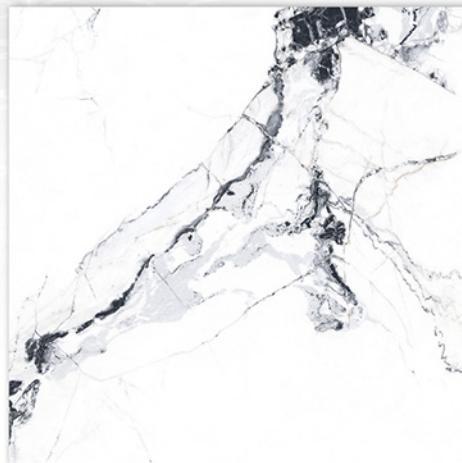

SIZE
600X
600MM

FINISH
GLOSSY

RANDOM
04

GVT	PIECES/BOX	AREA/BOX
600X600	4 PCS	1.44. sq.mtr

THUNDER STATUARIO