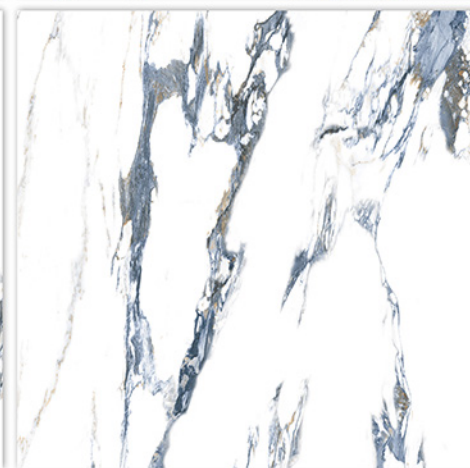

SIZE
600X
600MM

FINISH
GLOSSY

RANDOM
04

GVT	PIECES/BOX	AREA/BOX
600X600	4 PCS	1.44. sq.mtr

FABULA BLUE