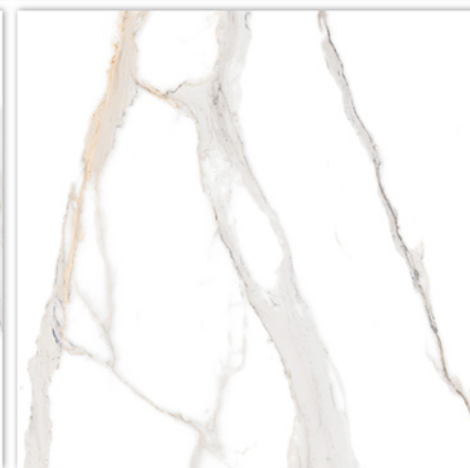

FINISH
GLOSSY

RANDOM
04

GVT	PIECES/BOX	AREA/BOX
600X600	4 PCS	1.44. sq.mtr

EMIRATS GOLD

SIZE
600X
600MM

FINISH
GLOSSY

RANDOM
04

GVT	PIECES/BOX	AREA/BOX
600X600	4 PCS	1.44. sq.mtr