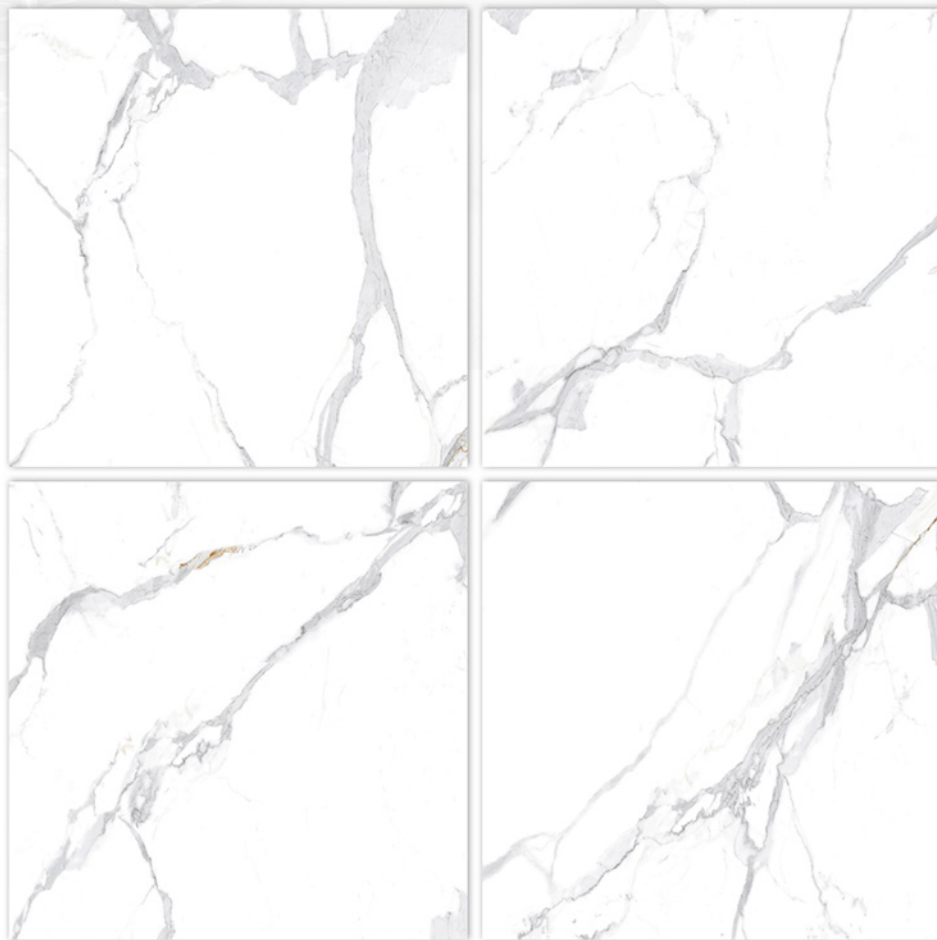

SIZE
600X
600MM

FINISH
GLOSSY

RANDOM
04

GVT	PIECES/BOX	AREA/BOX
600X600	4 PCS	1.44. sq.mtr

ROYAL STATUARIO