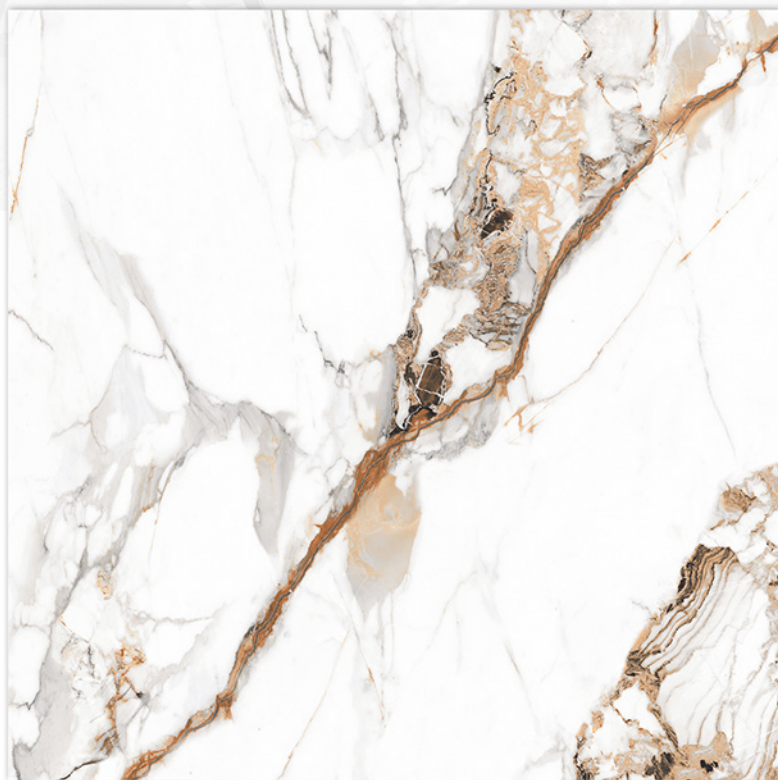

RANDOM
04

GVT	PIECES/BOX	AREA/BOX
600X600	4 PCS	1.44. sq.mtr

ITALIAN STATUARIO

SIZE
600X
600MM

FINISH
GLOSSY

RANDOM
04

GVT	PIECES/BOX	AREA/BOX
600X600	4 PCS	1.44. sq.mtr

JORDEN NATURAL