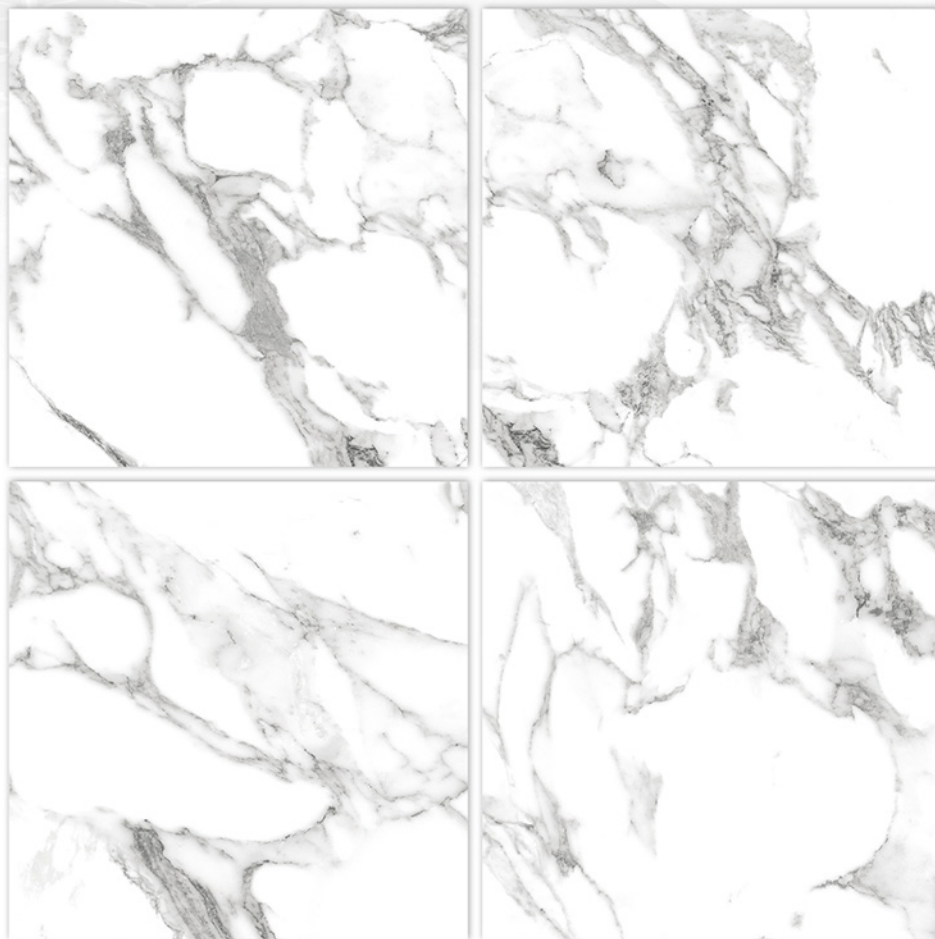

SIZE
600X
600MM

FINISH
GLOSSY

RANDOM
04

GVT	PIECES/BOX	AREA/BOX
600X600	4 PCS	1.44. sq.mtr

CRASH GREY