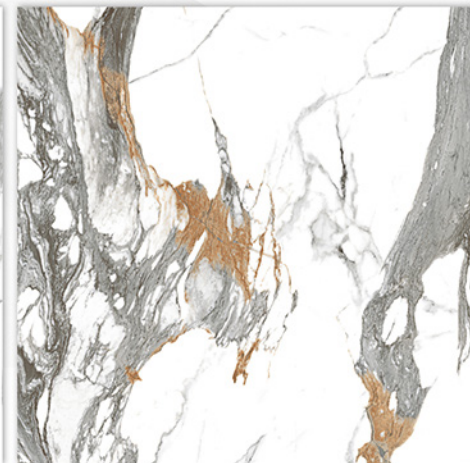

SIZE
600X
600MM

FINISH
GLOSSY

RANDOM
04

GVT	PIECES/BOX	AREA/BOX
600X600	4 PCS	1.44. sq.mtr

EMPORIO NATURAL