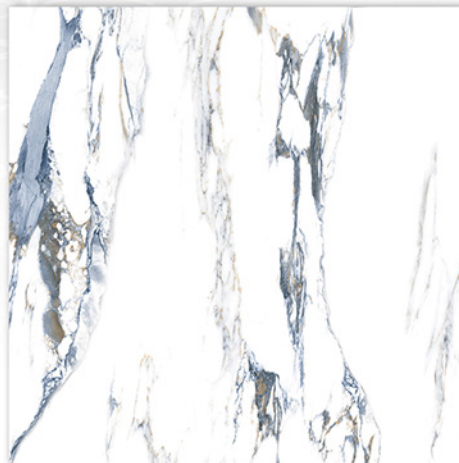

SIZE
600X
600MM

FINISH
GLOSSY

RANDOM
04

GVT	PIECES/BOX	AREA/BOX
600X600	4 PCS	1.44. sq.mtr

FABULA BLUE