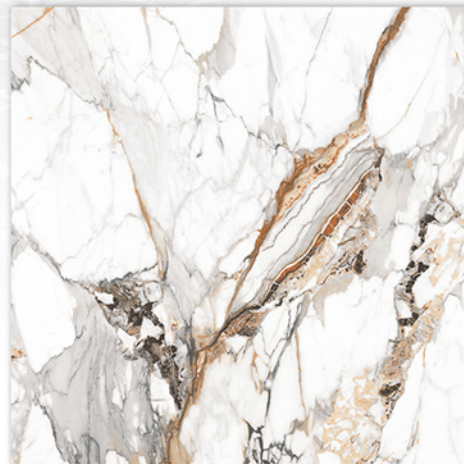

RANDOM
04

GVT	PIECES/BOX	AREA/BOX
600X600	4 PCS	1.44. sq.mtr

ITALIAN STATUARIO

SIZE
600X
600MM

FINISH
GLOSSY

RANDOM
04

GVT	PIECES/BOX	AREA/BOX
600X600	4 PCS	1.44. sq.mtr

JORDEN NATURAL