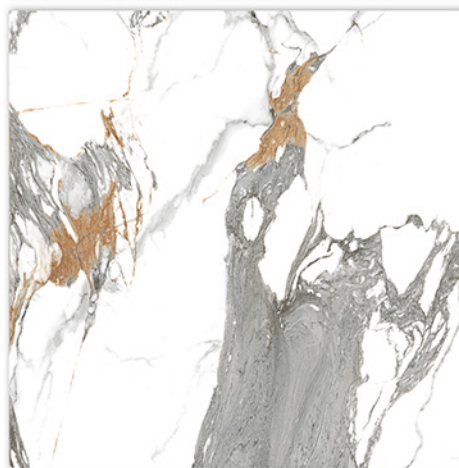

SIZE
600X
600MM

FINISH
GLOSSY

RANDOM
04

GVT	PIECES/BOX	AREA/BOX
600X600	4 PCS	1.44. sq.mtr

EMPORIO NATURAL