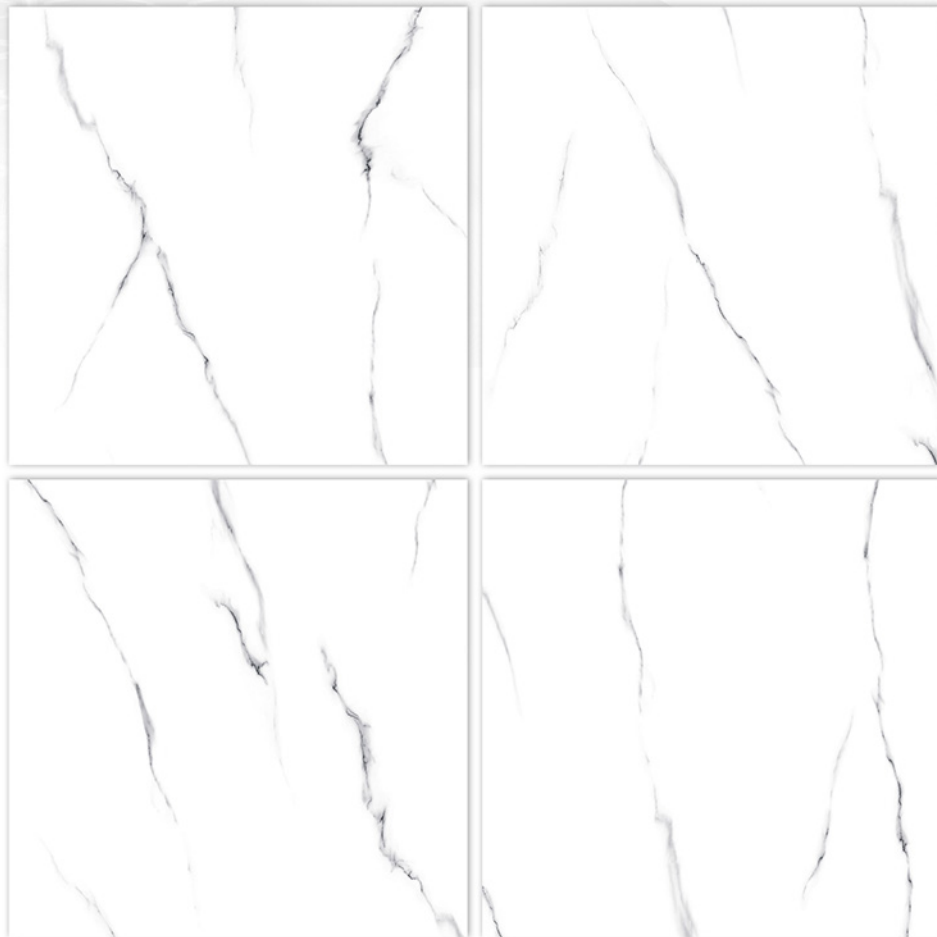

SIZE
600X
600MM

FINISH
GLOSSY

RANDOM
04

GVT	PIECES/BOX	AREA/BOX
600X600	4 PCS	1.44. sq.mtr

WAVE GREY