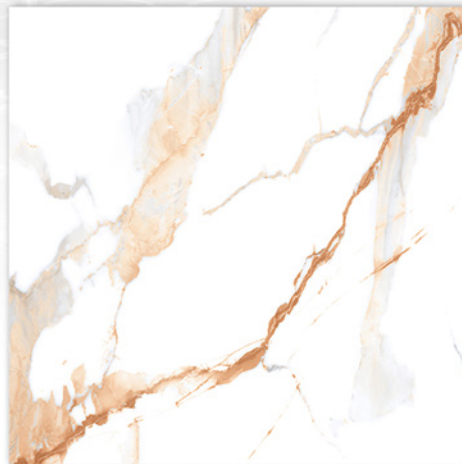

SIZE
600X
600MM

FINISH
GLOSSY

RANDOM
04

GVT	PIECES/BOX	AREA/BOX
600X600	4 PCS	1.44. sq.mtr

CALCUTTA GOLD