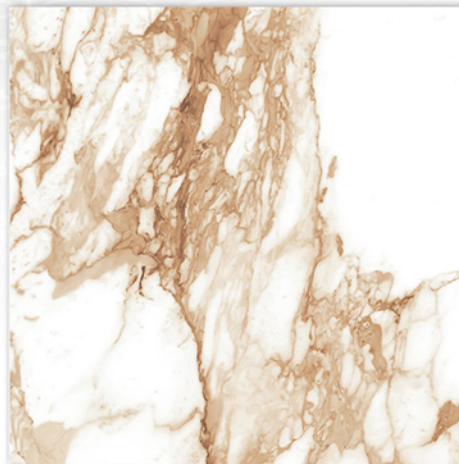

GVT	PIECES/BOX	AREA/BOX
600X600	4 PCS	1.44. sq.mtr

AMAZE STATUARIO

SIZE
600X
600MM

FINISH
GLOSSY

RANDOM
04

GVT	PIECES/BOX	AREA/BOX
600X600	4 PCS	1.44. sq.mtr

ARICA BROWN

SIZE
600X
600MM