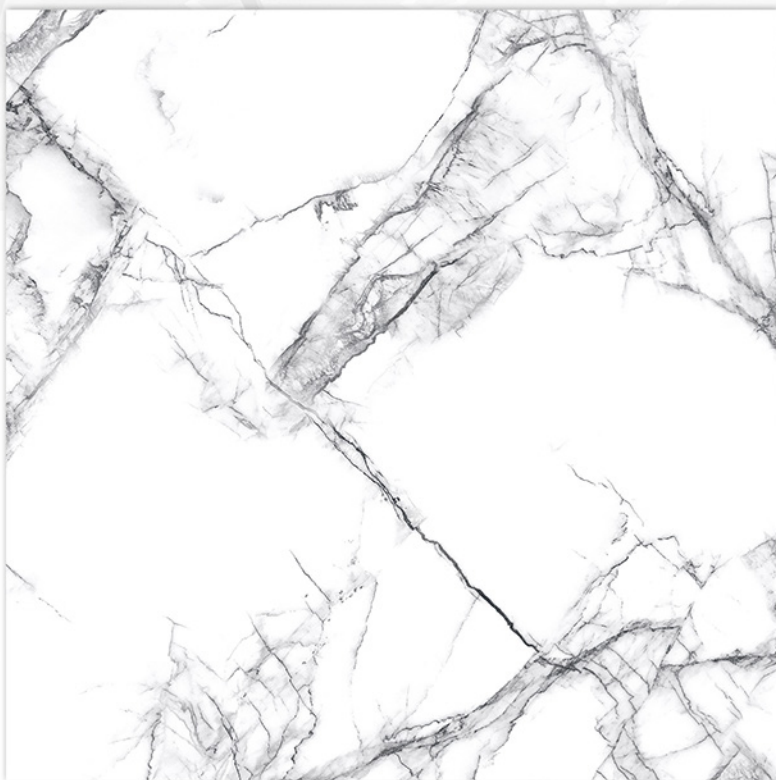

SIZE
600X
600MM

FINISH
GLOSSY

RANDOM
04

GVT	PIECES/BOX	AREA/BOX
600X600	4 PCS	1.44. sq.mtr

ITALIAN STATUARIO