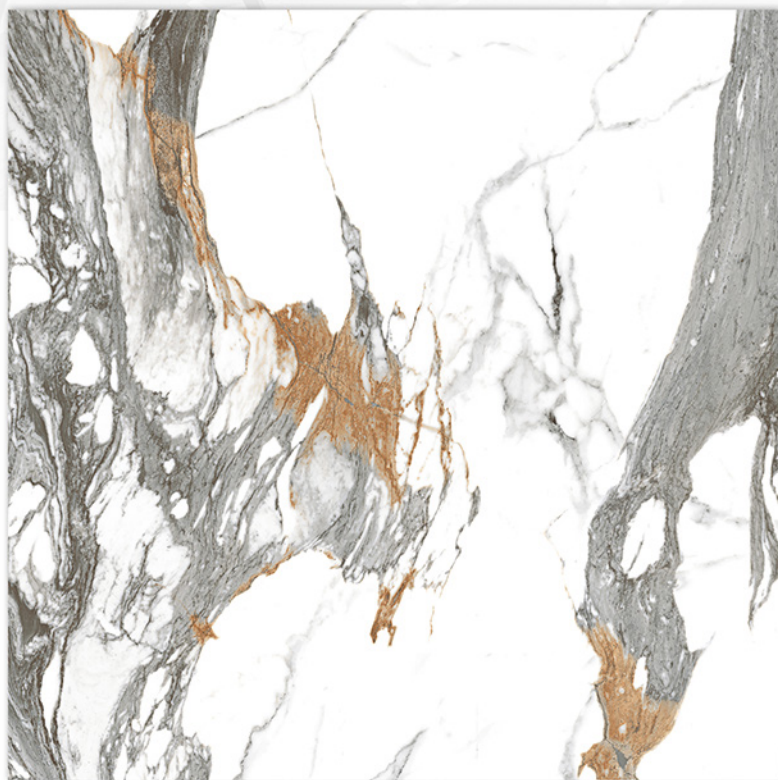

SIZE
600X
600MM

FINISH
GLOSSY

RANDOM
04

GVT	PIECES/BOX	AREA/BOX
600X600	4 PCS	1.44. sq.mtr

EMPORIO NATURAL