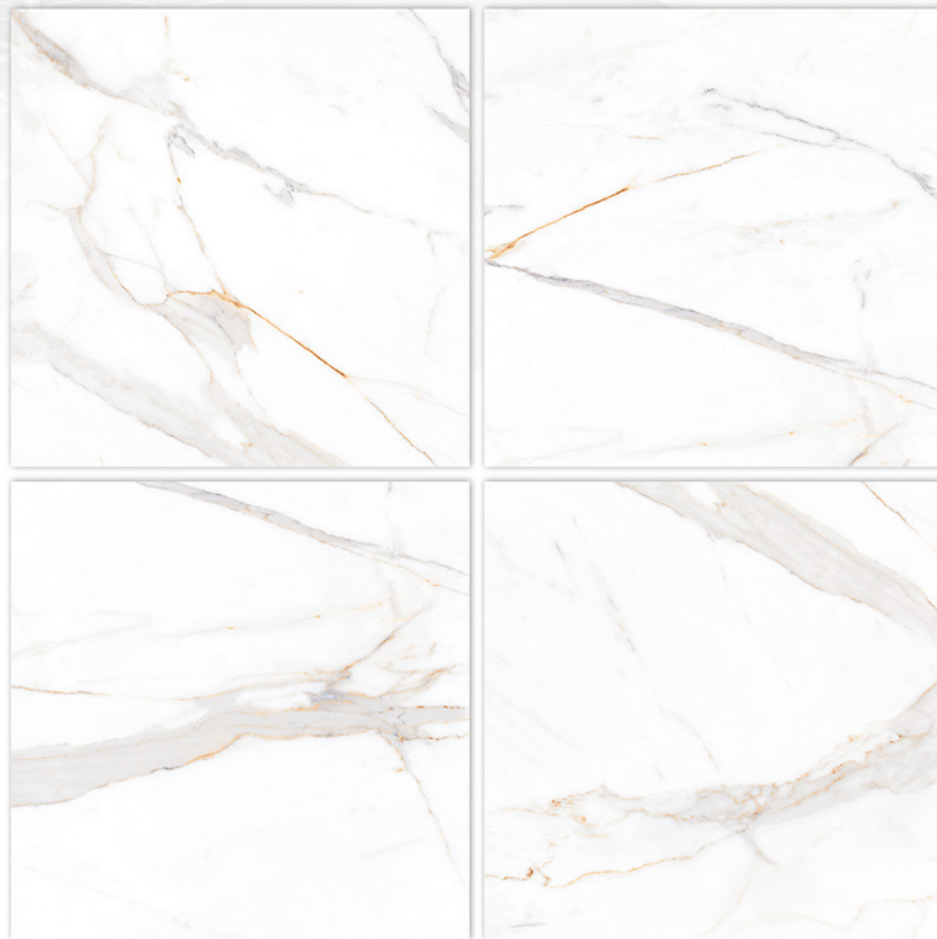

STATUARIO MERCURY

SIZE
600X
600MM

FINISH
GLOSSY

RANDOM
04

GVT	PIECES/BOX	AREA/BOX
600X600	4 PCS	1.44. sq.mtr

STATUARIO PRIME

SIZE
600X
600MM

FINISH
GLOSSY