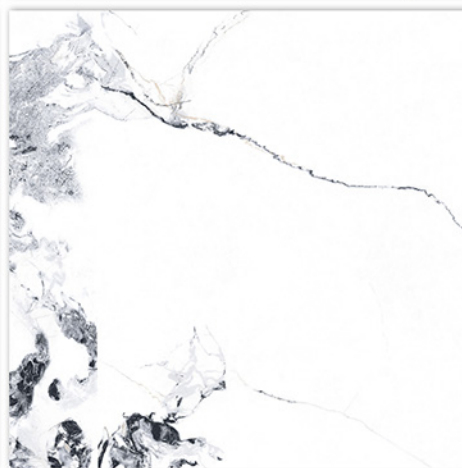

SIZE
600X
600MM

FINISH
GLOSSY

RANDOM
04

GVT	PIECES/BOX	AREA/BOX
600X600	4 PCS	1.44. sq.mtr

THUNDER STATUARIO