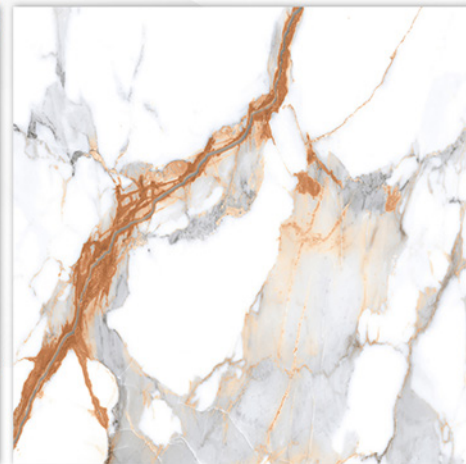

SIZE
600X
600MM

FINISH
GLOSSY

RANDOM
04

GVT	PIECES/BOX	AREA/BOX
600X600	4 PCS	1.44. sq.mtr

CALCUTTA GOLD