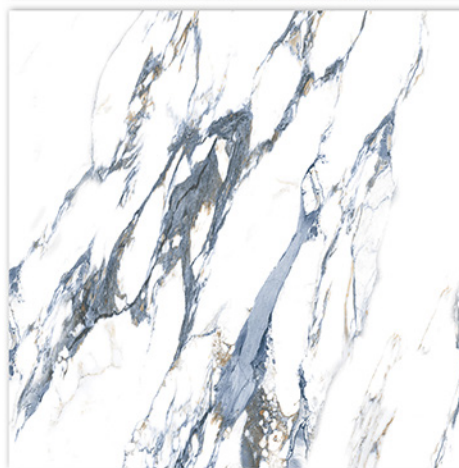

SIZE
600X
600MM

FINISH
GLOSSY

RANDOM
04

GVT	PIECES/BOX	AREA/BOX
600X600	4 PCS	1.44. sq.mtr

FABULA BLUE