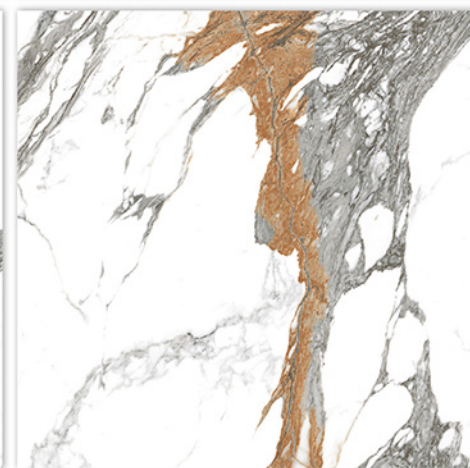

SIZE
600X
600MM

FINISH
GLOSSY

RANDOM
04

GVT	PIECES/BOX	AREA/BOX
600X600	4 PCS	1.44. sq.mtr

EMPORIO NATURAL