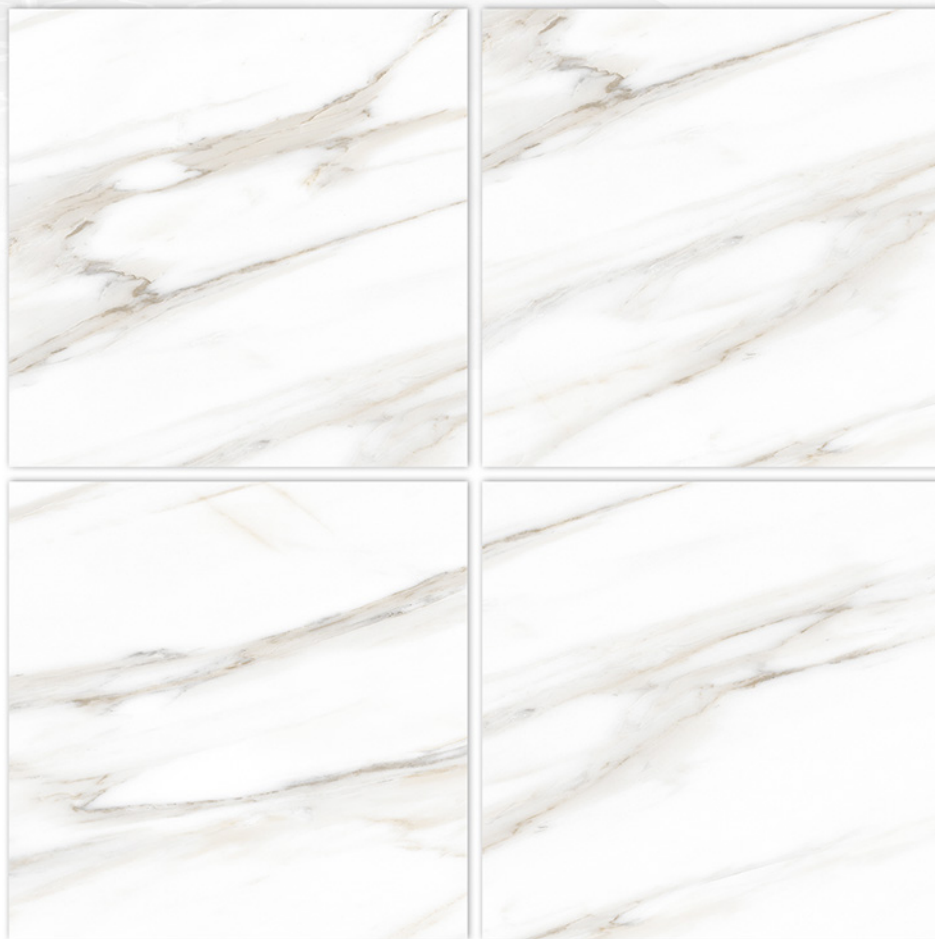

SIZE
600X
600MM

FINISH
GLOSSY

RANDOM
04

GVT	PIECES/BOX	AREA/BOX
600X600	4 PCS	1.44. sq.mtr

MYSTERIOUS WHITE