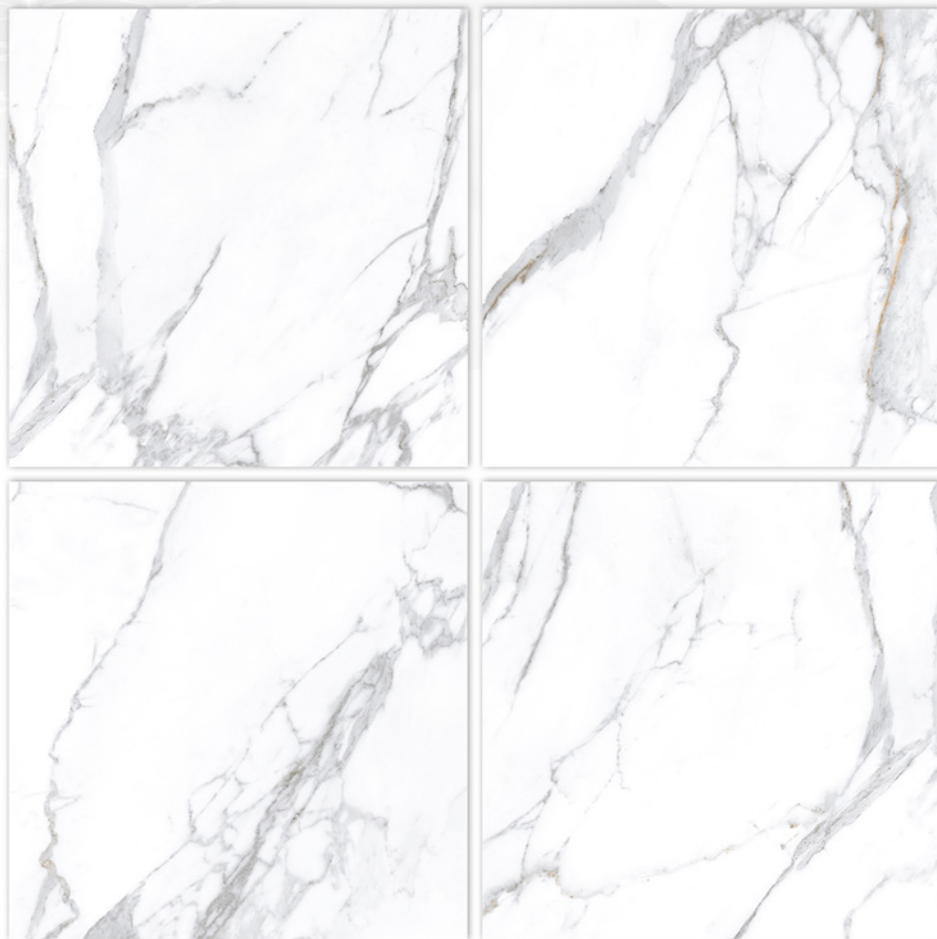

SIZE
600X
600MM

FINISH
GLOSSY

RANDOM
04

GVT	PIECES/BOX	AREA/BOX
600X600	4 PCS	1.44. sq.mtr

ATLAS BIANCO