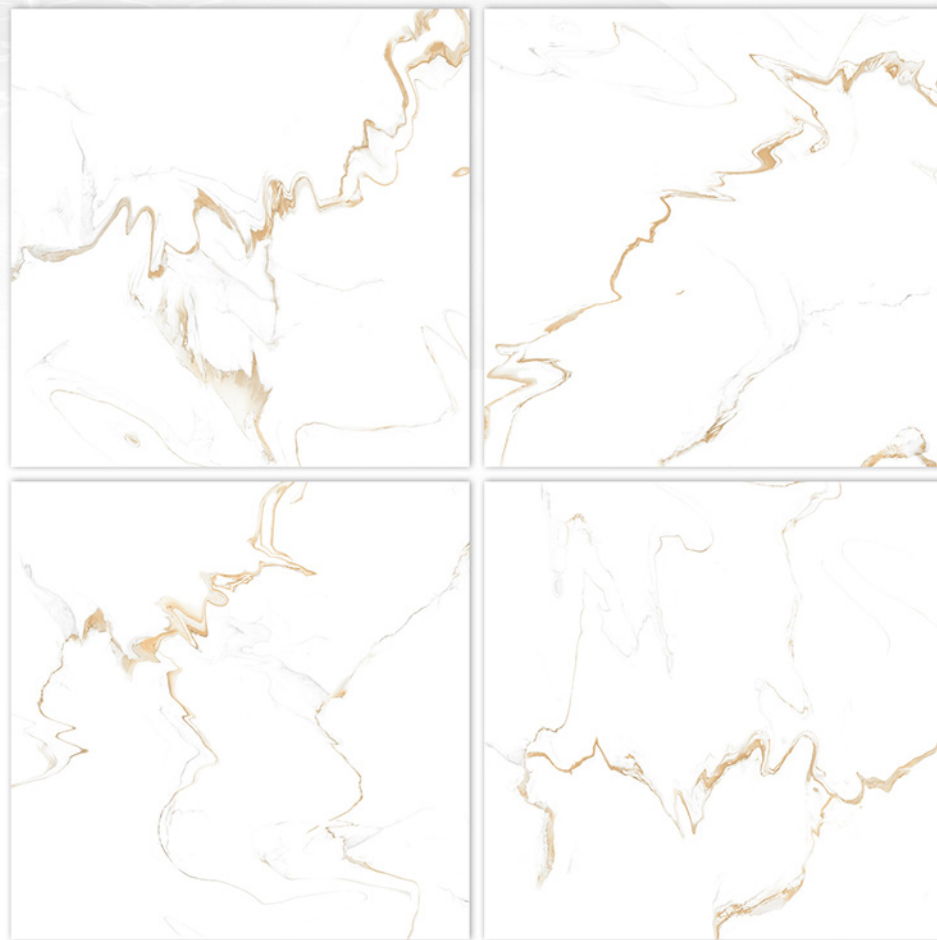

GVT	PIECES/BOX	AREA/BOX
600X600	4 PCS	1.44. sq.mtr

DOLMEN WHITE

SIZE
600X
600MM

FINISH
GLOSSY

RANDOM
04

GVT	PIECES/BOX	AREA/BOX
600X600	4 PCS	1.44. sq.mtr

DOMAINE CREMA

SIZE
600X
600MM