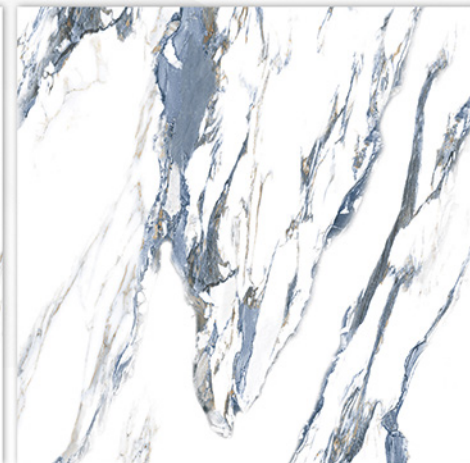

SIZE
600X
600MM

FINISH
GLOSSY

RANDOM
04

GVT	PIECES/BOX	AREA/BOX
600X600	4 PCS	1.44. sq.mtr

FABULA BLUE