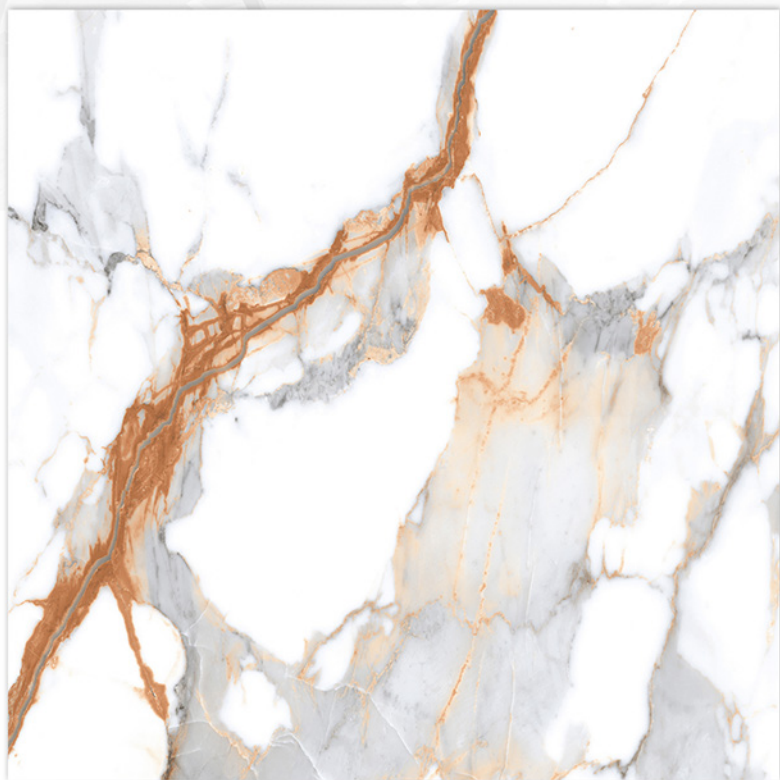

SIZE
600X
600MM

FINISH
GLOSSY

RANDOM
04

GVT	PIECES/BOX	AREA/BOX
600X600	4 PCS	1.44. sq.mtr

CALCUTTA GOLD