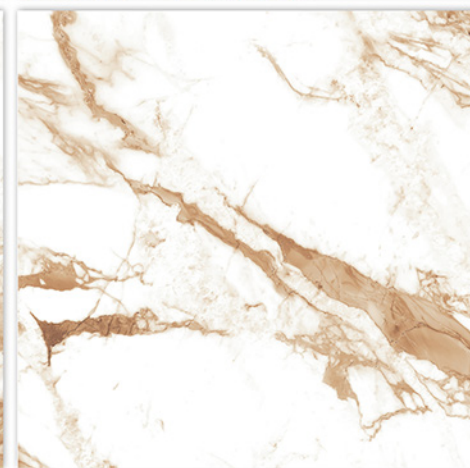

GVT	PIECES/BOX	AREA/BOX
600X600	4 PCS	1.44. sq.mtr

AMAZE STATUARIO

SIZE
600X
600MM

FINISH
GLOSSY

RANDOM
04

GVT	PIECES/BOX	AREA/BOX
600X600	4 PCS	1.44. sq.mtr

ARICA BROWN

SIZE
600X
600MM