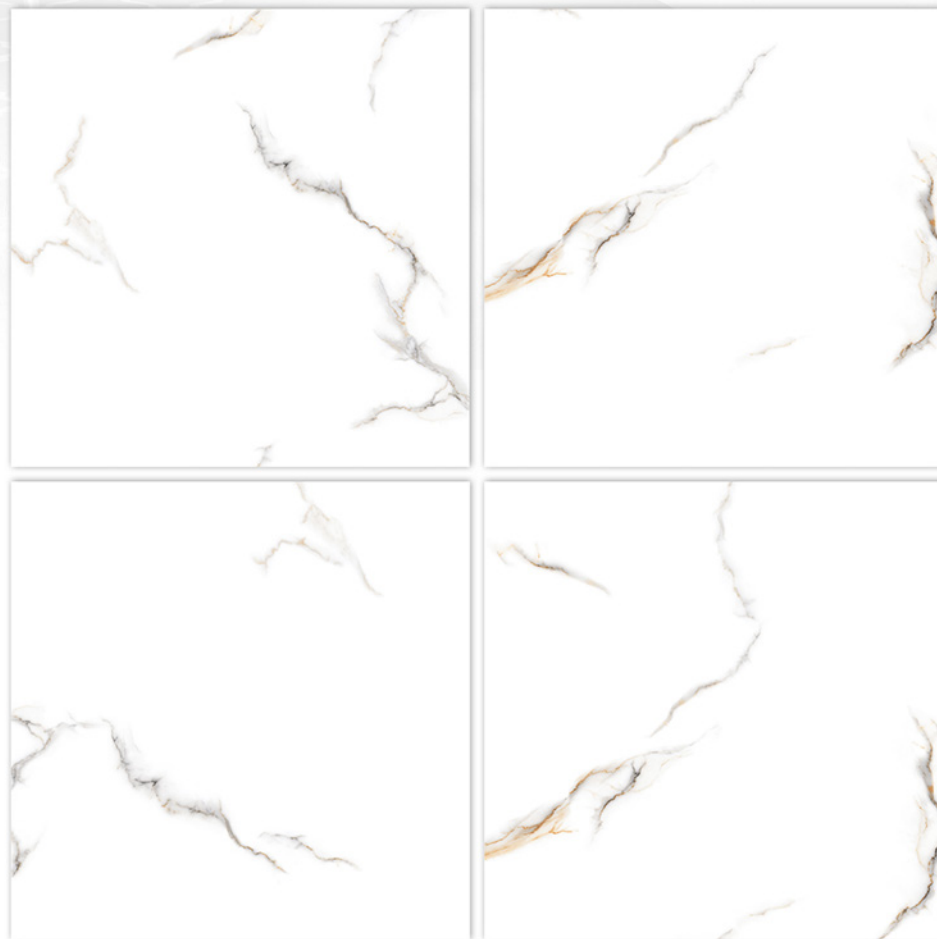

GVT	PIECES/BOX	AREA/BOX
600X600	4 PCS	1.44. sq.mtr

GLACIAR WHITE

SIZE
600X
600MM

FINISH
GLOSSY

RANDOM
04

GVT	PIECES/BOX	AREA/BOX
600X600	4 PCS	1.44. sq.mtr

GLOBLE SATUVARIO

SIZE
600X
600MM