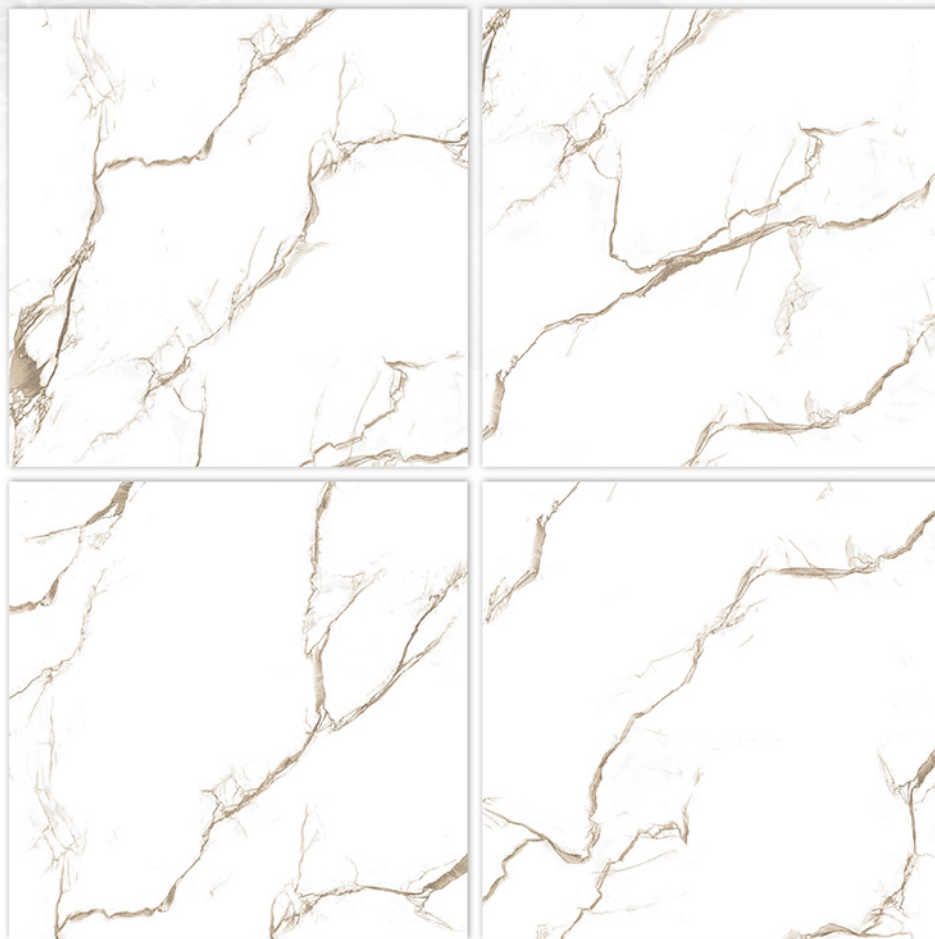

SIZE
600X
600MM

FINISH
GLOSSY

RANDOM
04

GVT	PIECES/BOX	AREA/BOX
600X600	4 PCS	1.44. sq.mtr

BRILANO CREMA