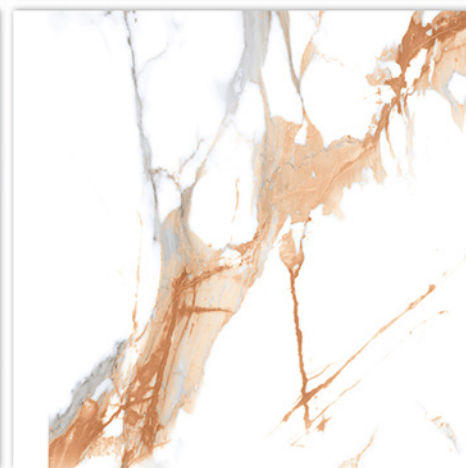

SIZE
600X
600MM

FINISH
GLOSSY

RANDOM
04

GVT	PIECES/BOX	AREA/BOX
600X600	4 PCS	1.44. sq.mtr

CALCUTTA GOLD