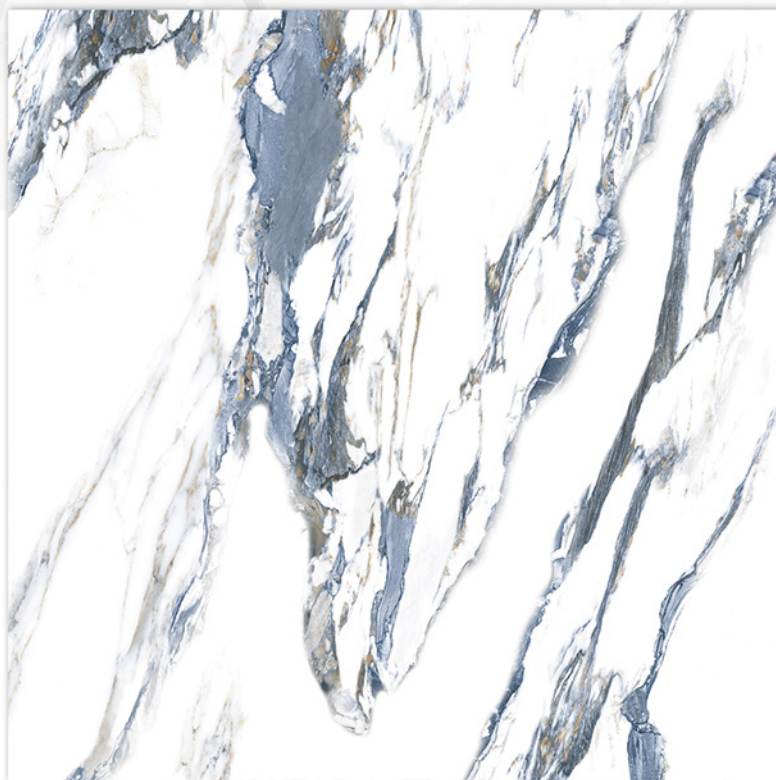

SIZE
600X
600MM

FINISH
GLOSSY

RANDOM
04

GVT	PIECES/BOX	AREA/BOX
600X600	4 PCS	1.44. sq.mtr

FABULA BLUE