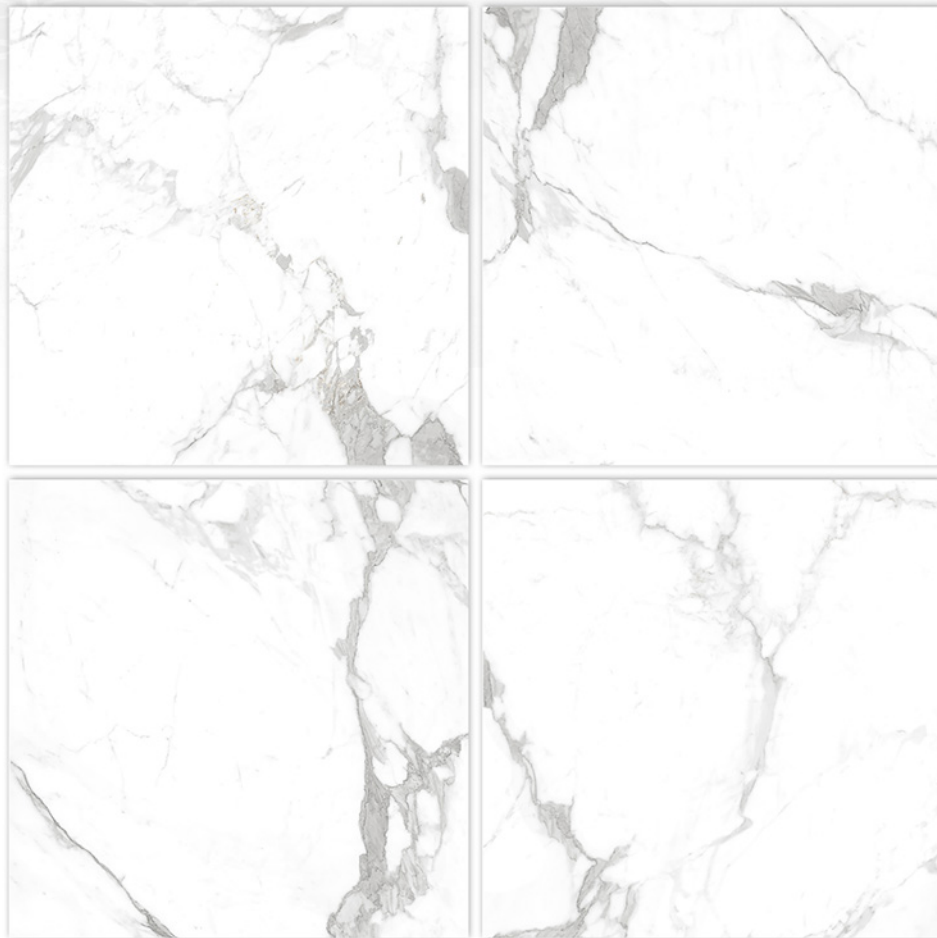

RANDOM
04

GVT	PIECES/BOX	AREA/BOX
600X600	4 PCS	1.44. sq.mtr

PEARL SATUVARIO

SIZE
600X
600MM

FINISH
GLOSSY

RANDOM
04

GVT	PIECES/BOX	AREA/BOX
600X600	4 PCS	1.44. sq.mtr

RADIAL STATUARIO