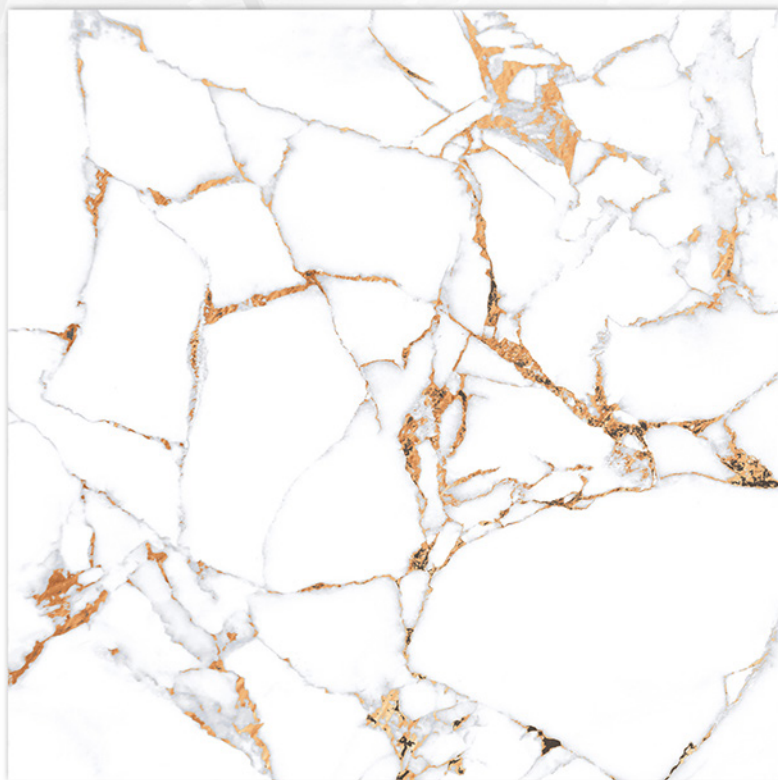

SIZE
600X
600MM

FINISH
GLOSSY

RANDOM
02

GVT	PIECES/BOX	AREA/BOX
600X600	4 PCS	1.44. sq.mtr

ELIS GOLD