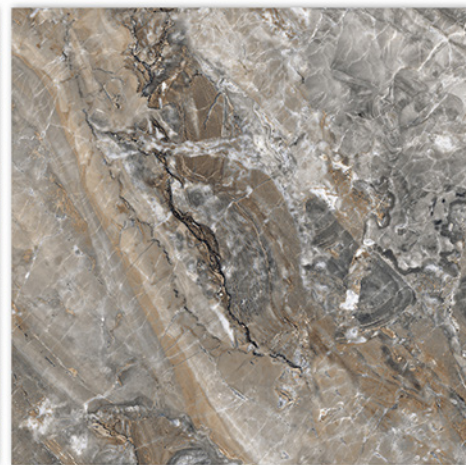

SIZE
600X
600MM

FINISH
GLOSSY

RANDOM
04

GVT	PIECES/BOX	AREA/BOX
600X600	4 PCS	1.44. sq.mtr

FONTANA NERO