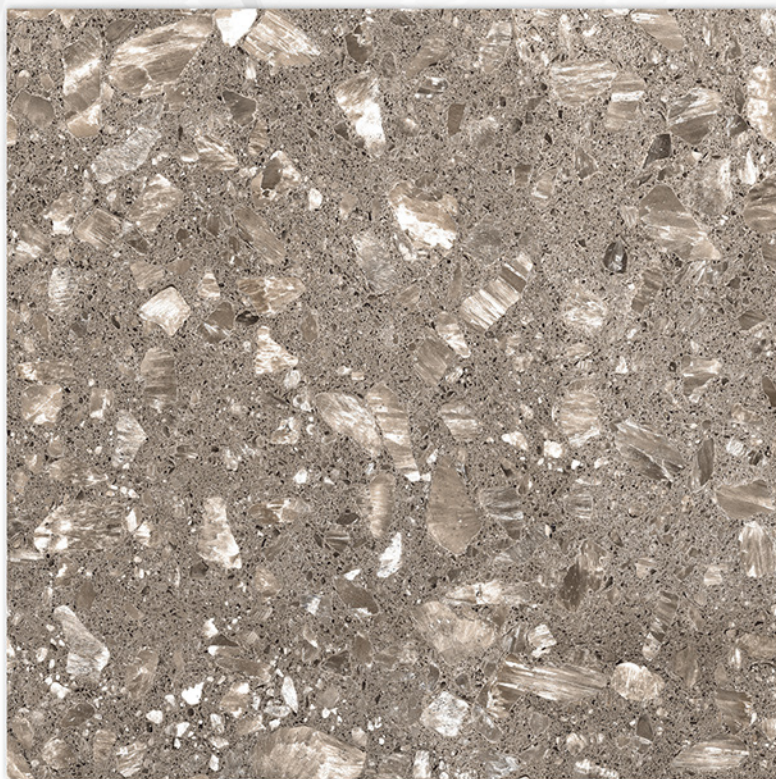

SIZE
600X
600MM

FINISH
GLOSSY
FINISH

RANDOM
04

GVT	PIECES/BOX	AREA/BOX
600X600	4 PCS	1.44. sq.mtr

BRICKSTONE TUSK