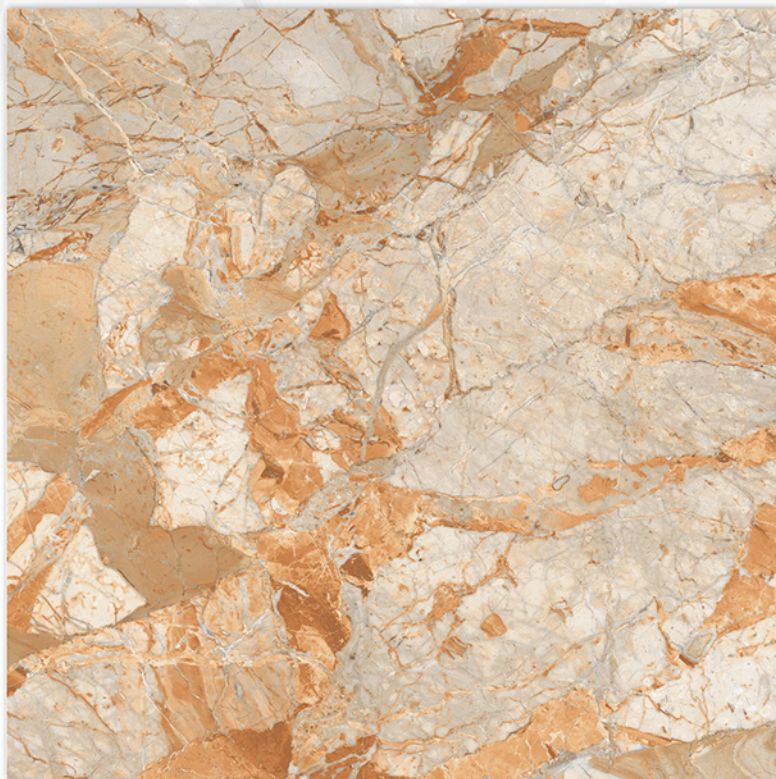

SIZE
600X
600MM

FINISH
GLOSSY
FINISH

RANDOM
04

GVT	PIECES/BOX	AREA/BOX
600X600	4 PCS	1.44. sq.mtr

BRECCIA GOLD