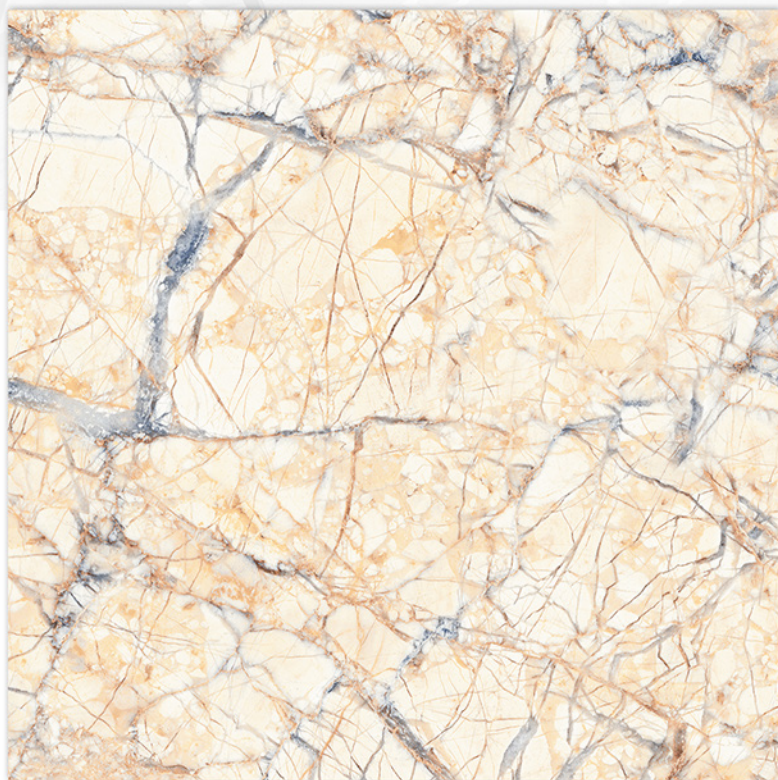

SIZE
600X
600MM

FINISH
GLOSSY

RANDOM
04

GVT	PIECES/BOX	AREA/BOX
600X600	4 PCS	1.44. sq.mtr

ELECTRO BEIGE