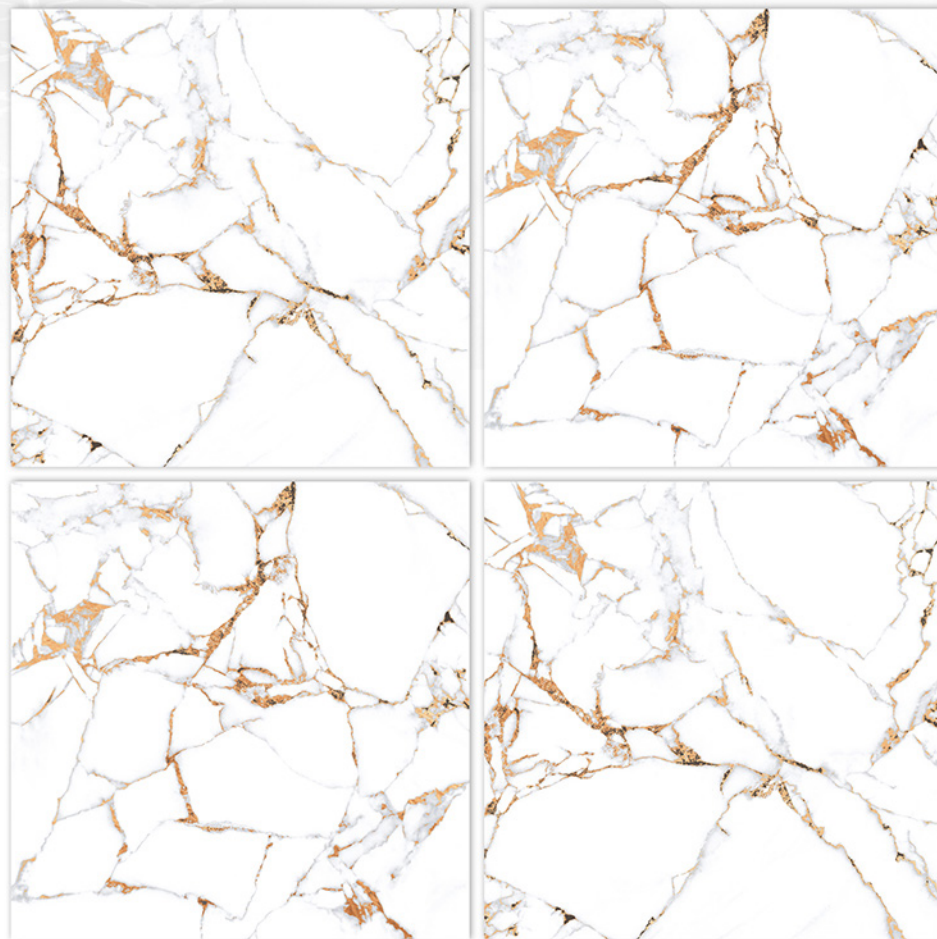

SIZE
600X
600MM

FINISH
GLOSSY

RANDOM
02

GVT	PIECES/BOX	AREA/BOX
600X600	4 PCS	1.44. sq.mtr

ELIS GOLD