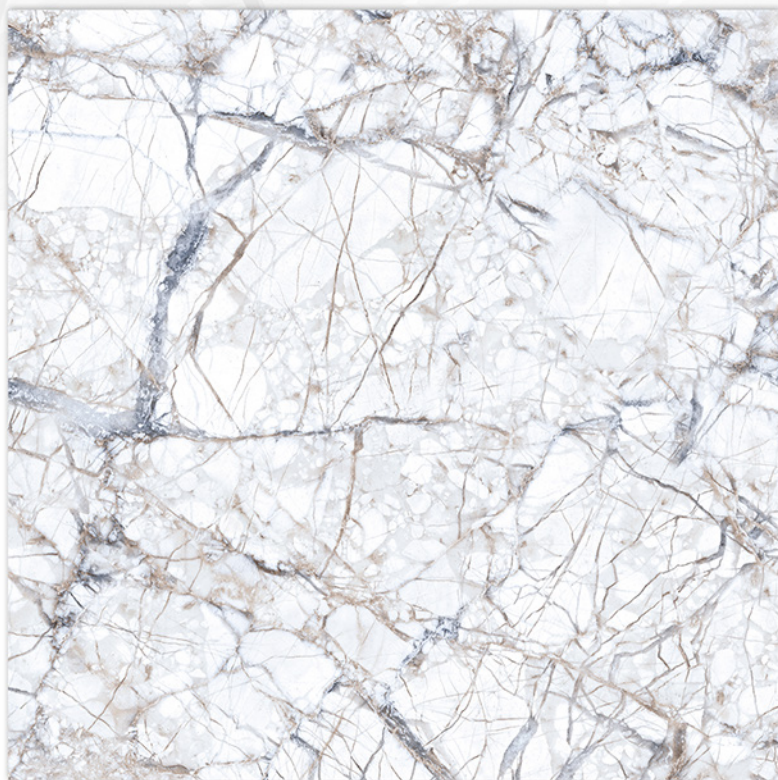

SIZE
600X
600MM

FINISH
GLOSSY

RANDOM
04

GVT	PIECES/BOX	AREA/BOX
600X600	4 PCS	1.44. sq.mtr

ELECTRO GREY