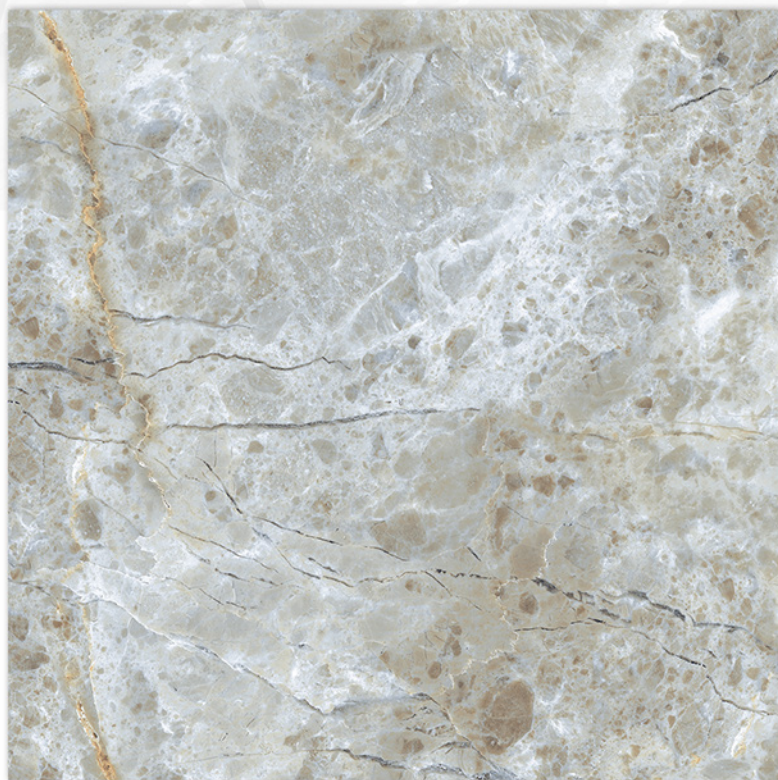

SIZE
600X
600MM

FINISH
GLOSSY

RANDOM
04

GVT	PIECES/BOX	AREA/BOX
600X600	4 PCS	1.44. sq.mtr

CHEVRON GRIS