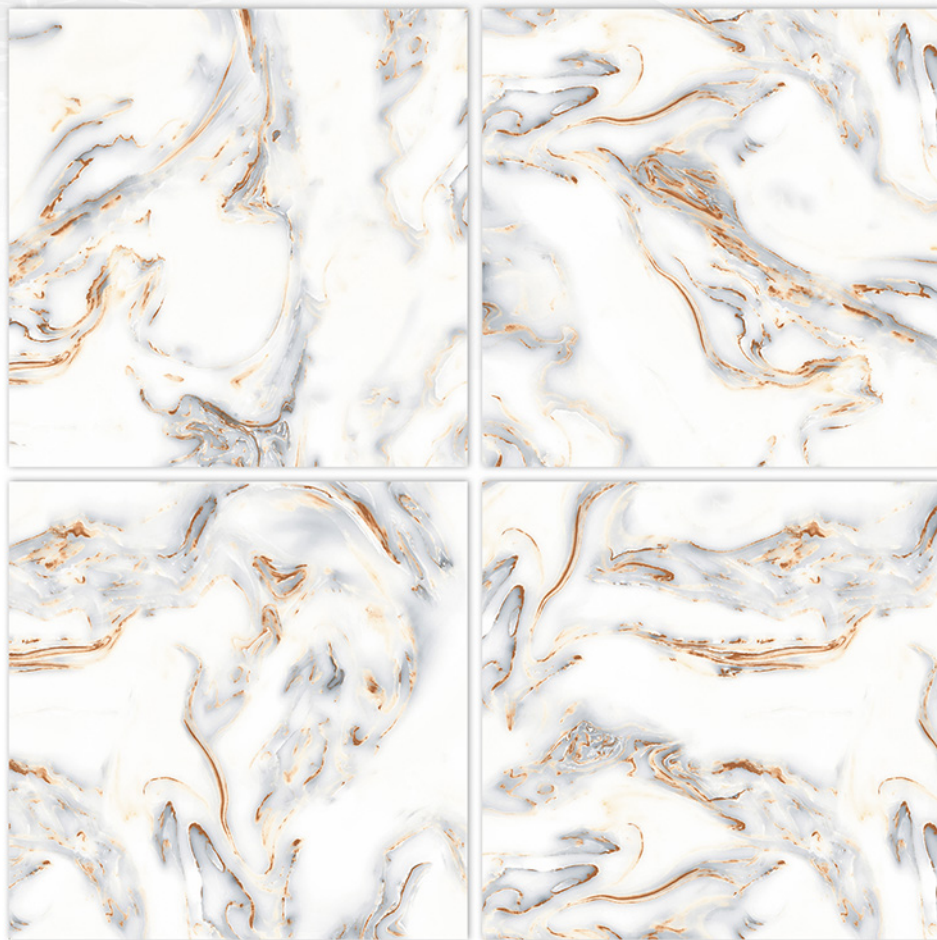

SIZE
600X
600MM

FINISH
GLOSSY

RANDOM
04

GVT	PIECES/BOX	AREA/BOX
600X600	4 PCS	1.44. sq.mtr

CLOUDY WHITE