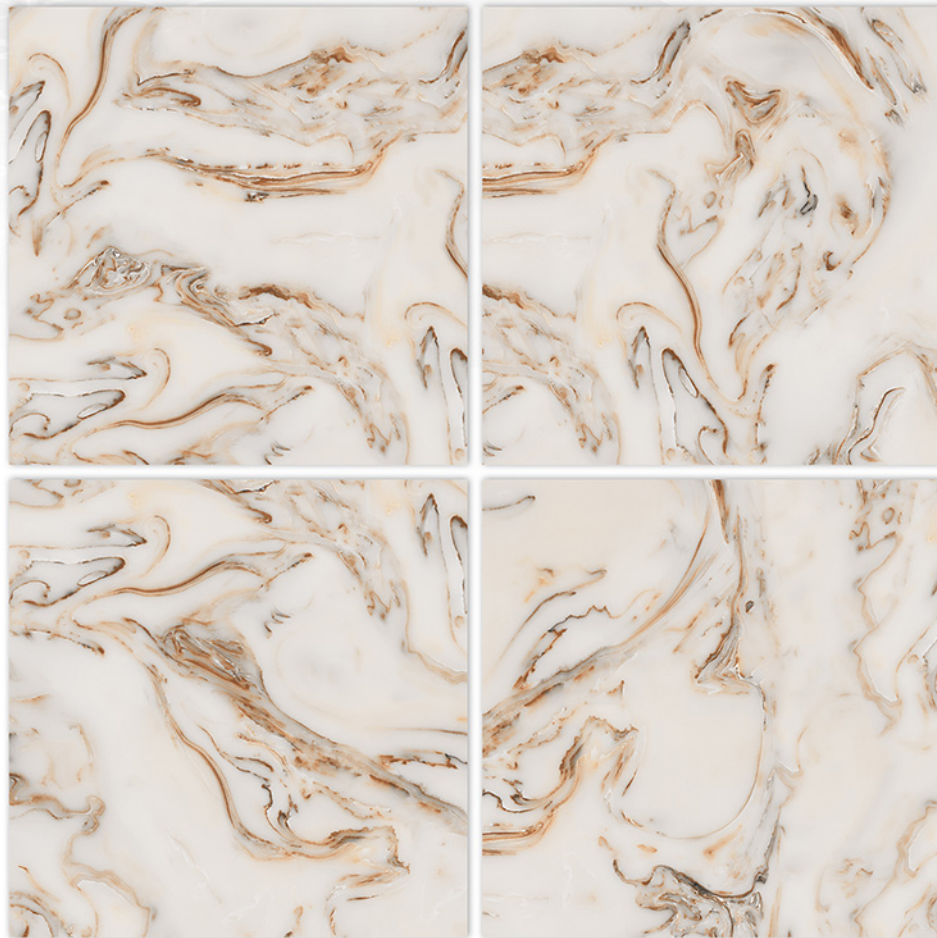

SIZE
600X
600MM

FINISH
GLOSSY
FINISH

RANDOM
04

GVT	PIECES/BOX	AREA/BOX
600X600	4 PCS	1.44. sq.mtr

CLOUDY CREMA