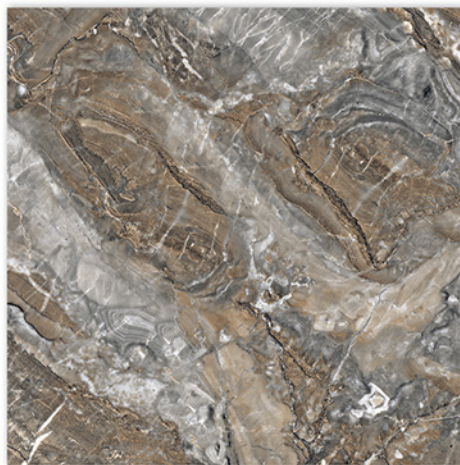

SIZE
600X
600MM

FINISH
GLOSSY

RANDOM
04

GVT	PIECES/BOX	AREA/BOX
600X600	4 PCS	1.44. sq.mtr

FONTANA NERO