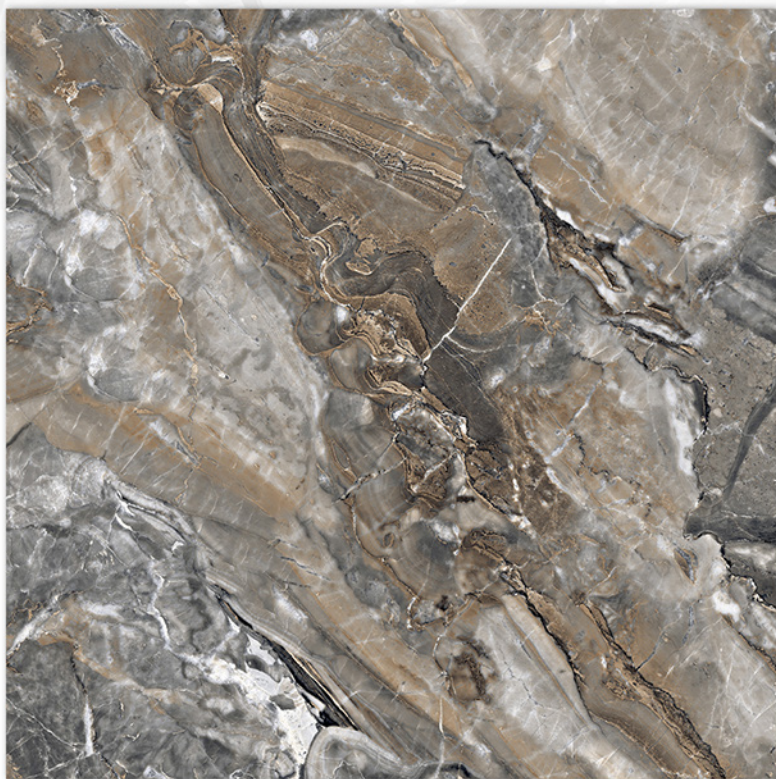

SIZE
600X
600MM

FINISH
GLOSSY

RANDOM
04

GVT	PIECES/BOX	AREA/BOX
600X600	4 PCS	1.44. sq.mtr

FONTANA NERO