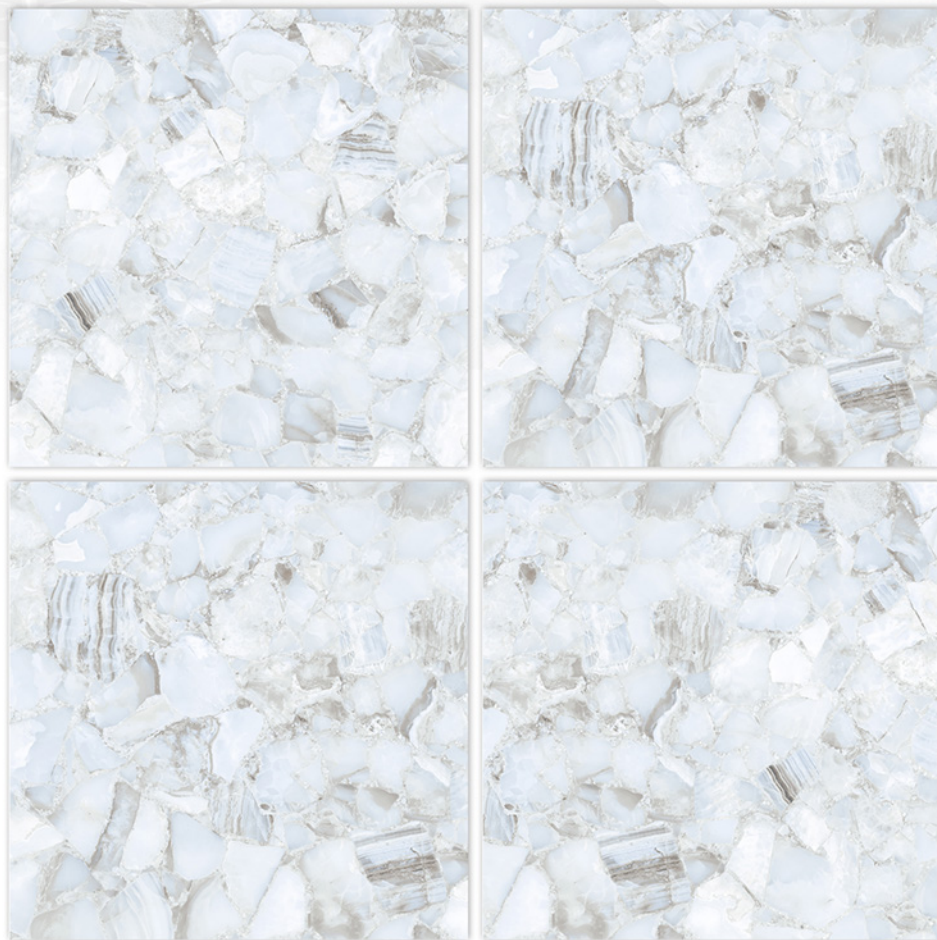

SIZE
600X
600MM

FINISH
GLOSSY

RANDOM
03

GVT	PIECES/BOX	AREA/BOX
600X600	4 PCS	1.44. sq.mtr

ICE BLUE