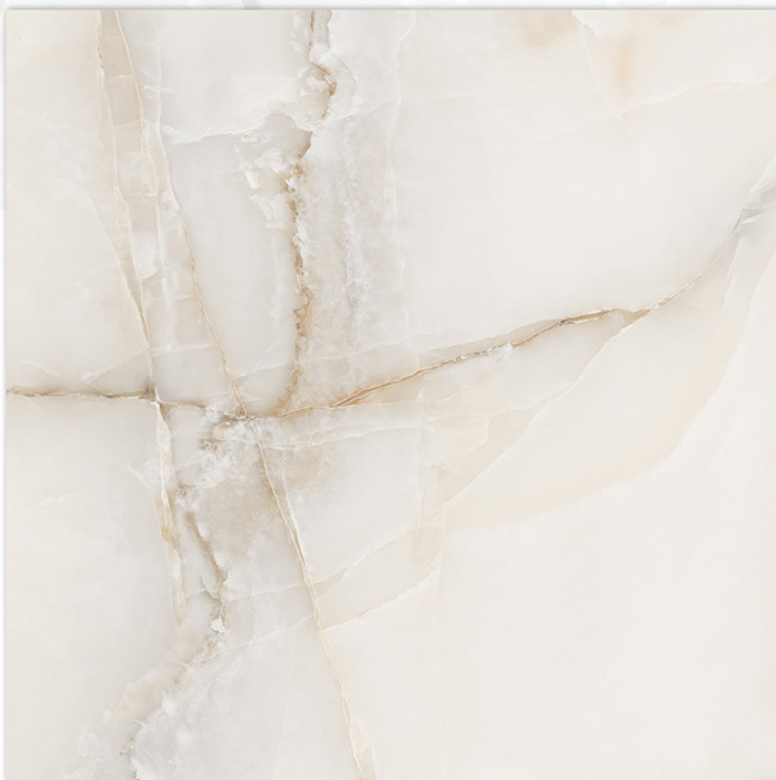

SIZE
600X
600MM

FINISH
GLOSSY

RANDOM
04

GVT	PIECES/BOX	AREA/BOX
600X600	4 PCS	1.44. sq.mtr

HIMALIA ONYX