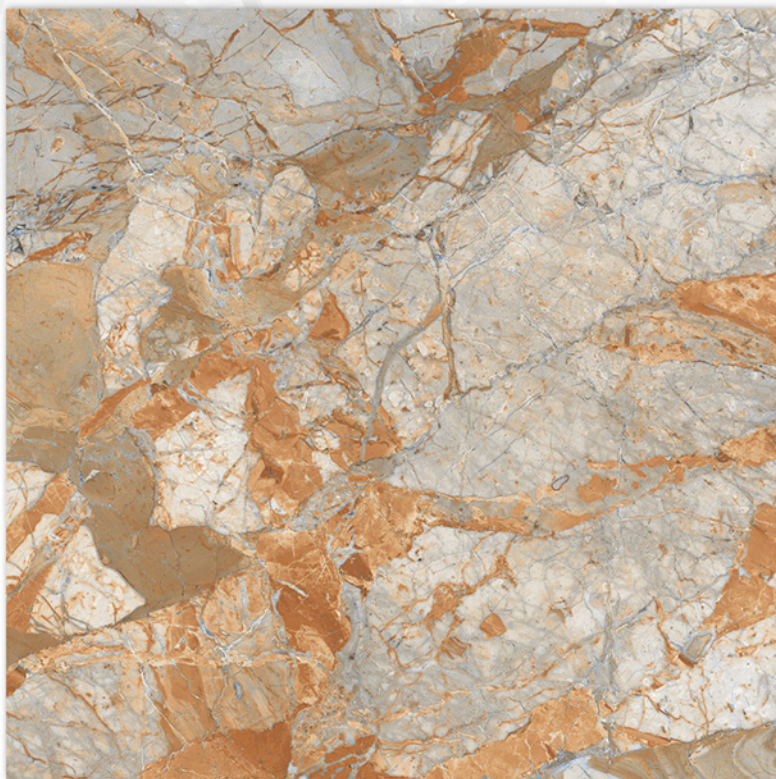

SIZE
600X
600MM

FINISH
GLOSSY
FINISH

RANDOM
04

GVT	PIECES/BOX	AREA/BOX
600X600	4 PCS	1.44. sq.mtr

BRECCIA GIRIGO