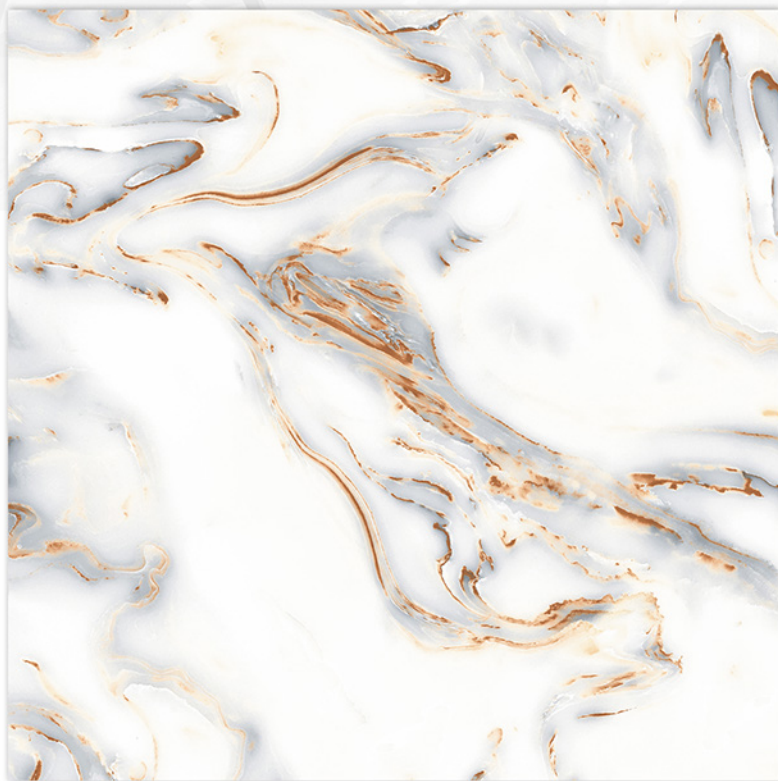

SIZE
600X
600MM

FINISH
GLOSSY

RANDOM
04

GVT	PIECES/BOX	AREA/BOX
600X600	4 PCS	1.44. sq.mtr

CLOUDY WHITE