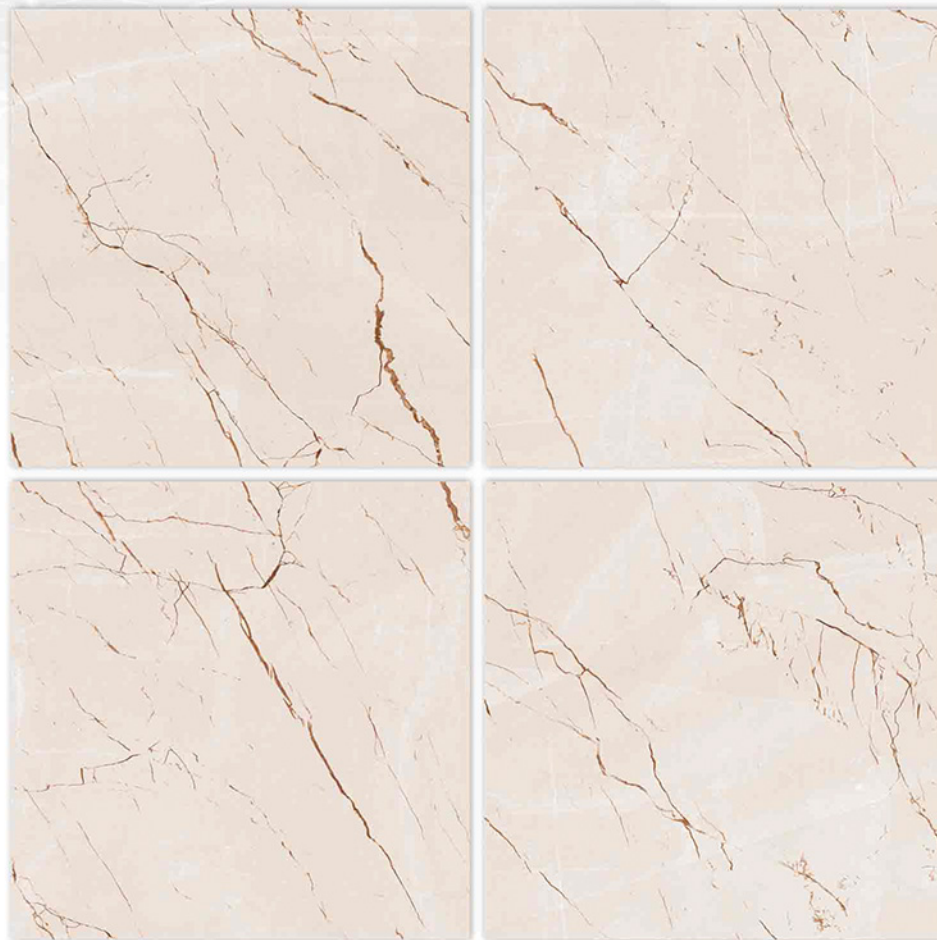

SIZE
600X
600MM

FINISH
CARVING
MATT

RANDOM
04

GVT	PIECES/BOX	AREA/BOX
600X600	4 PCS	1.44. sq.mtr

INNOVA BROWN