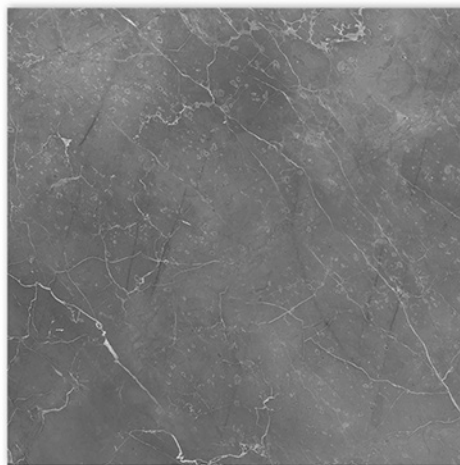

SIZE
600X
600MM

FINISH
CARVING
MATT

RANDOM
04

GVT	PIECES/BOX	AREA/BOX
600X600	4 PCS	1.44. sq.mtr

SEDUS GREY