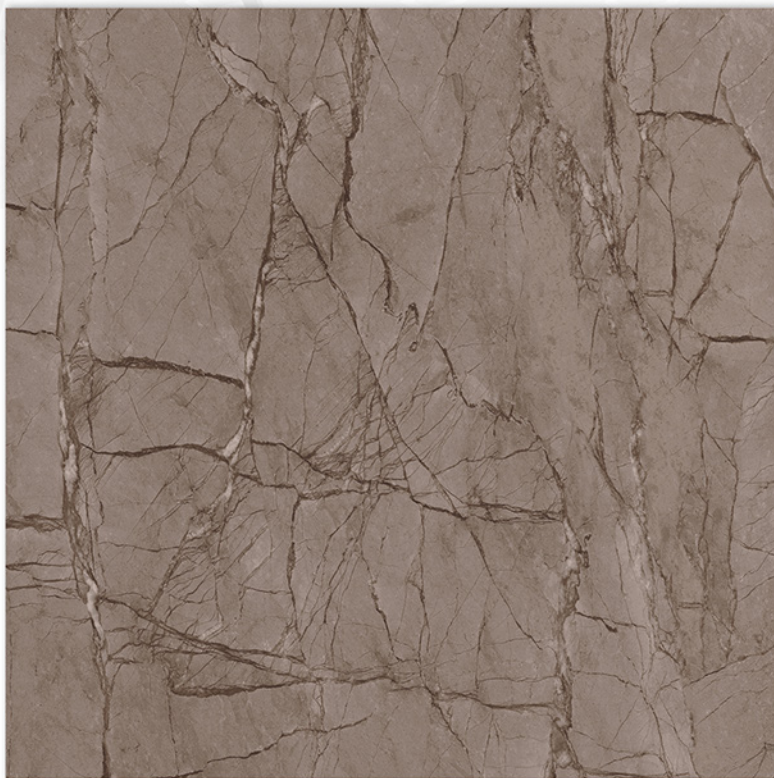

SIZE
600X
600MM

FINISH
CARVING
MATT

RANDOM
04

GVT	PIECES/BOX	AREA/BOX
600X600	4 PCS	1.44. sq.mtr

LYKROS BROWN