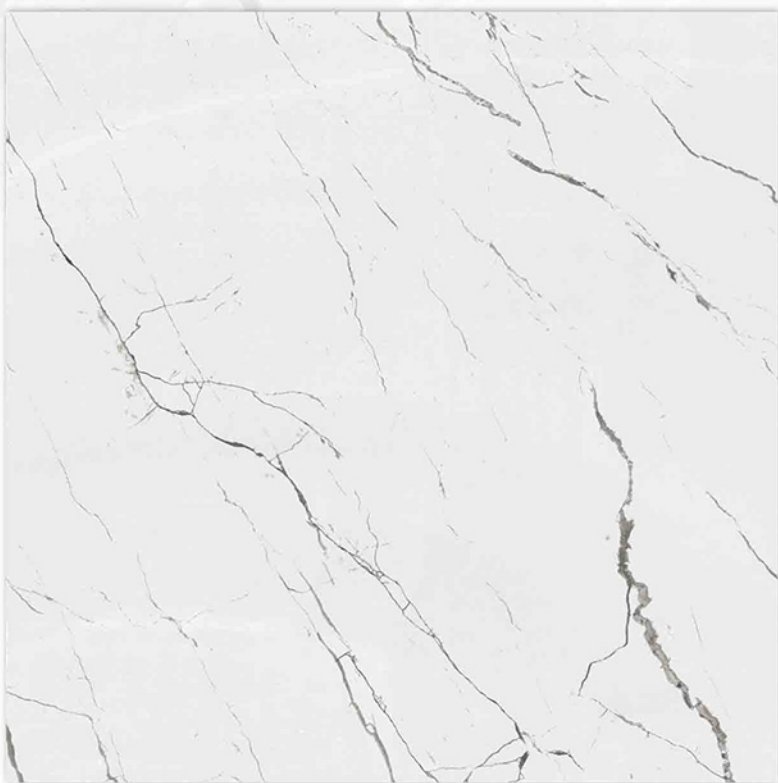

SIZE
600X
600MM

FINISH
CARVING
MATT

RANDOM
04

GVT	PIECES/BOX	AREA/BOX
600X600	4 PCS	1.44. sq.mtr

INNOVA GRIS