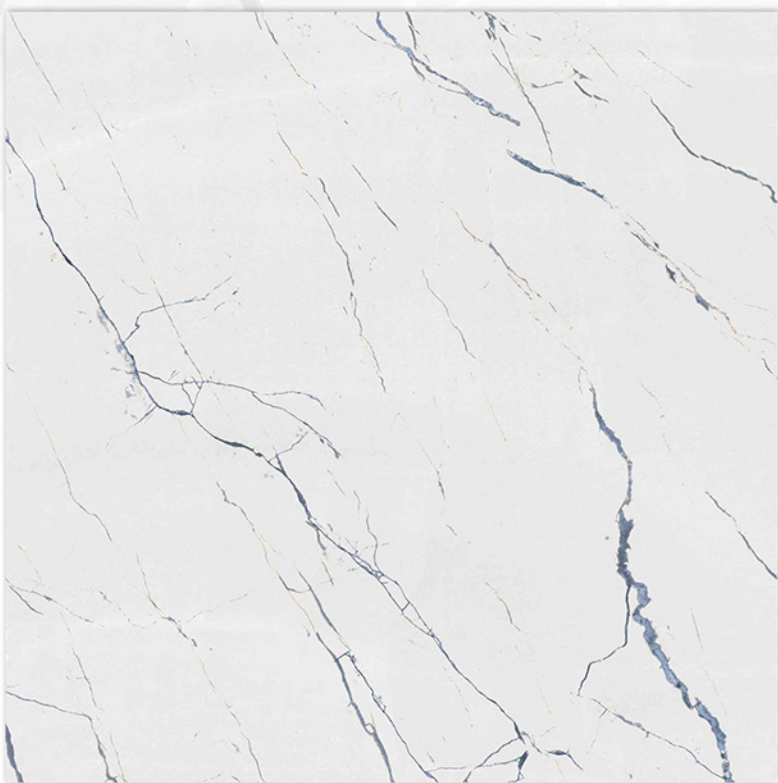

SIZE
600X
600MM

FINISH
CARVING
MATT

RANDOM
04

GVT	PIECES/BOX	AREA/BOX
600X600	4 PCS	1.44. sq.mtr

INNOVA BLUE