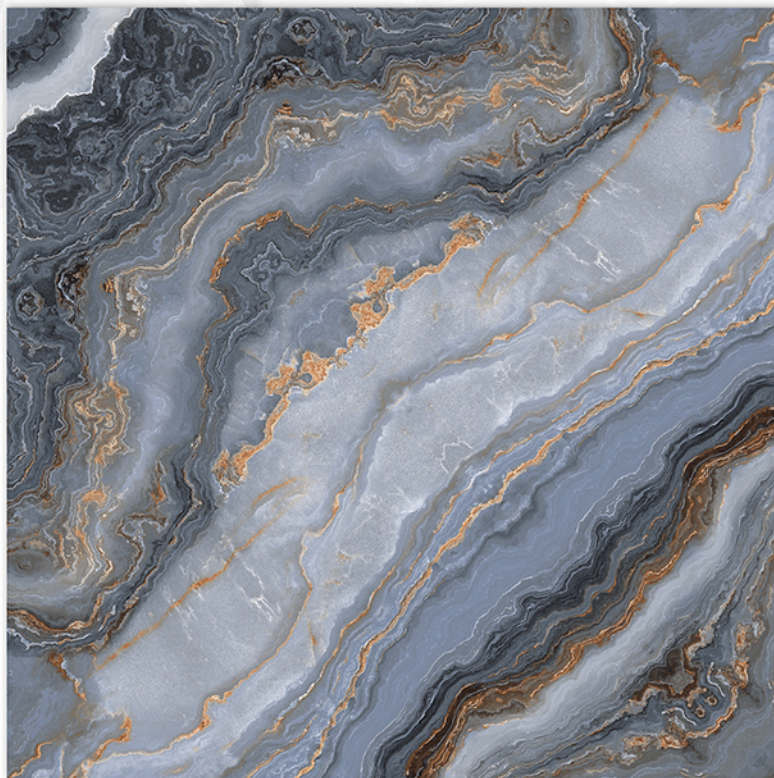

SIZE
600X
600MM

FINISH
GLOSSY

RANDOM
01

GVT	PIECES/BOX	AREA/BOX
600X600	4 PCS	1.44. sq.mtr

MODENA MULTY