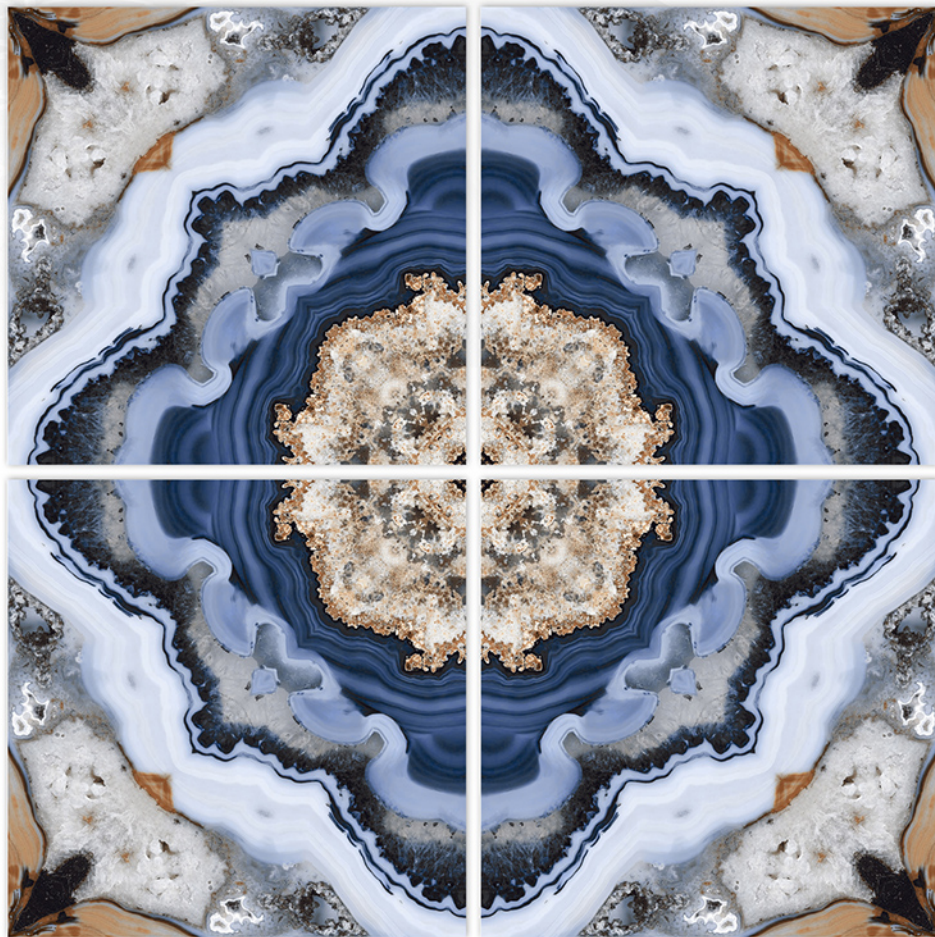

SIZE
600X
600MM

FINISH
GLOSSY

RANDOM
01

GVT	PIECES/BOX	AREA/BOX
600X600	4 PCS	1.44. sq.mtr

MARCO BLUE