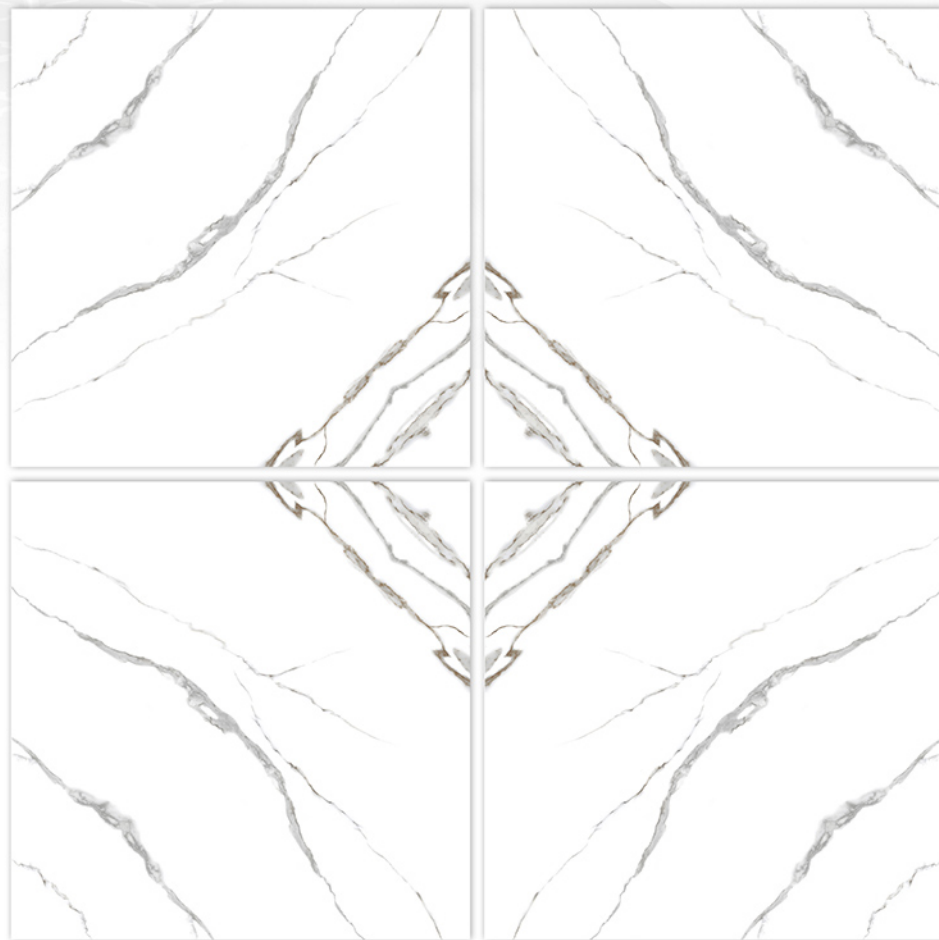

SIZE
600X
600MM

FINISH
GLOSSY

RANDOM
01

GVT	PIECES/BOX	AREA/BOX
600X600	4 PCS	1.44. sq.mtr

OPERA WHITE