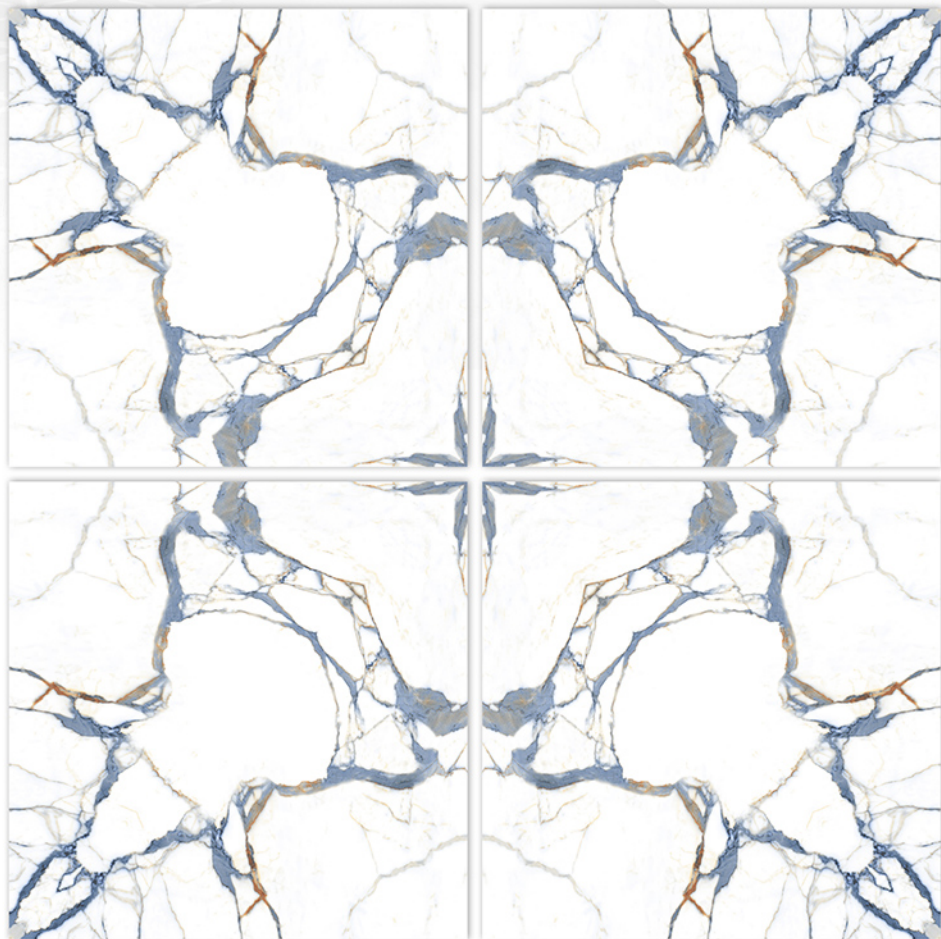

GVT	PIECES/BOX	AREA/BOX
600X600	4 PCS	1.44. sq.mtr

SKYBLUE WHITE

SIZE
600X
600MM

FINISH
GLOSSY

RANDOM
01

GVT	PIECES/BOX	AREA/BOX
600X600	4 PCS	1.44. sq.mtr

SPARKLE BOTOCHINO

SIZE
600X
600MM