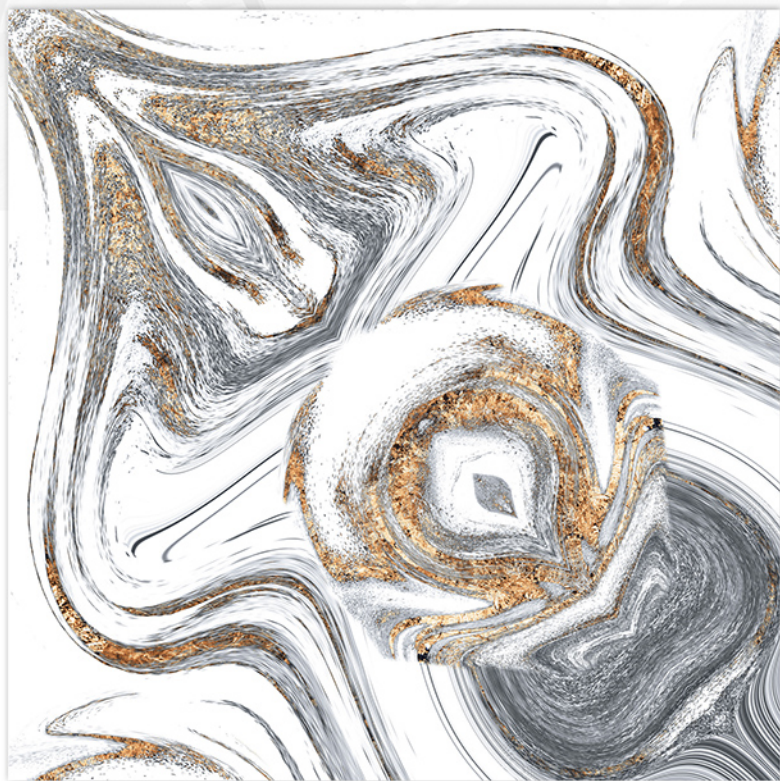

MEGIC GOLD

SIZE
600X
600MM

FINISH
GLOSSY

RANDOM
01

GVT	PIECES/BOX	AREA/BOX
600X600	4 PCS	1.44. sq.mtr

MERUCURY GOLD

SIZE
600X
600MM

FINISH
GLOSSY