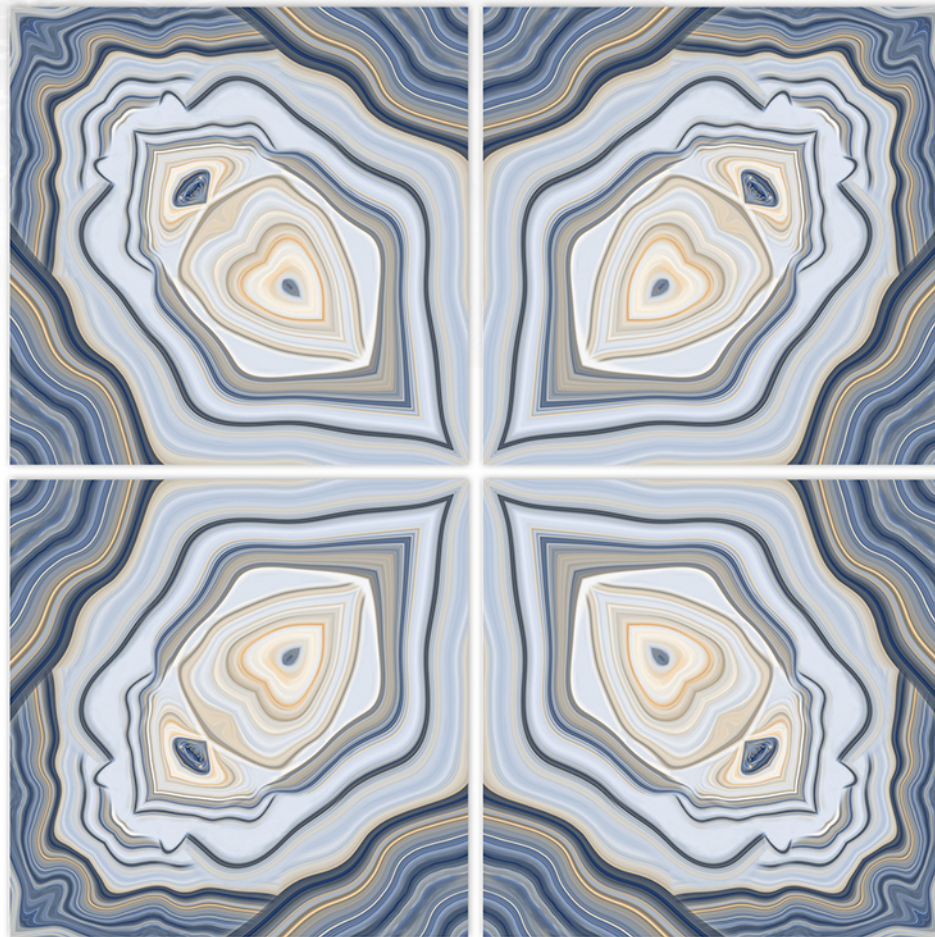

SIZE
600X
600MM

FINISH
GLOSSY

RANDOM
01

GVT	PIECES/BOX	AREA/BOX
600X600	4 PCS	1.44. sq.mtr

ARIZONA CRAFT