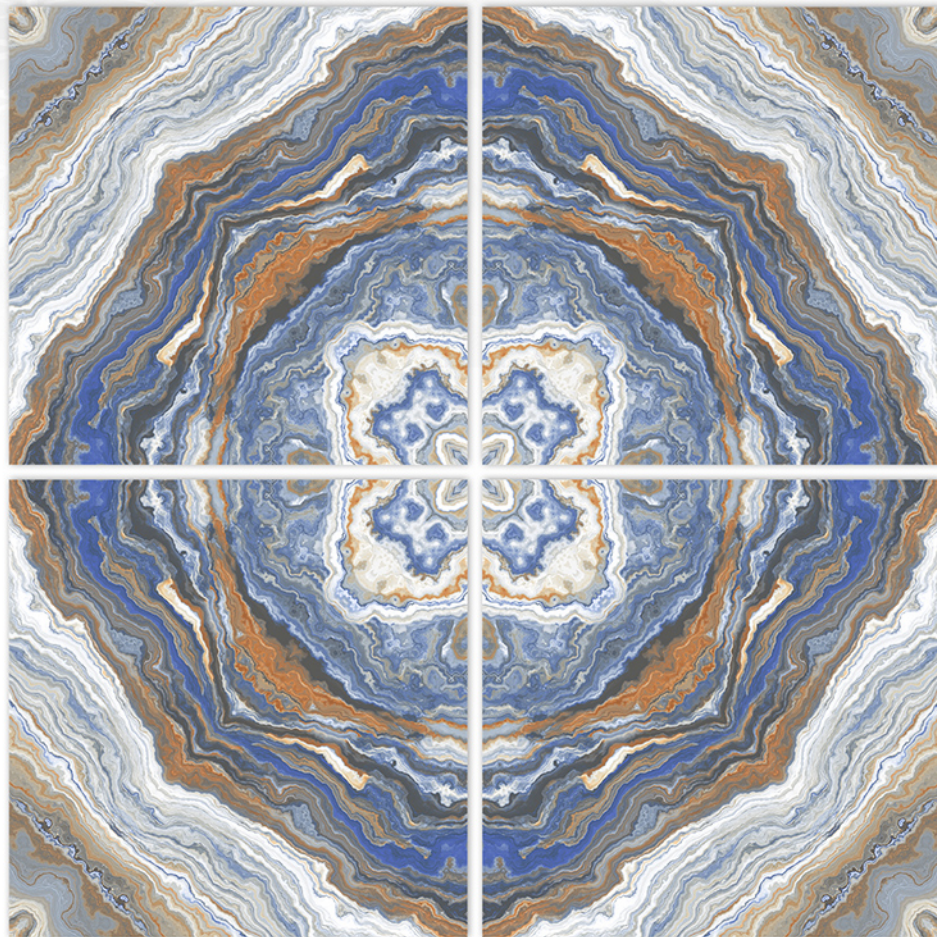

SIZE
600X
600MM

FINISH
GLOSSY

RANDOM
01

GVT	PIECES/BOX	AREA/BOX
600X600	4 PCS	1.44. sq.mtr

FLUDIC BLUE