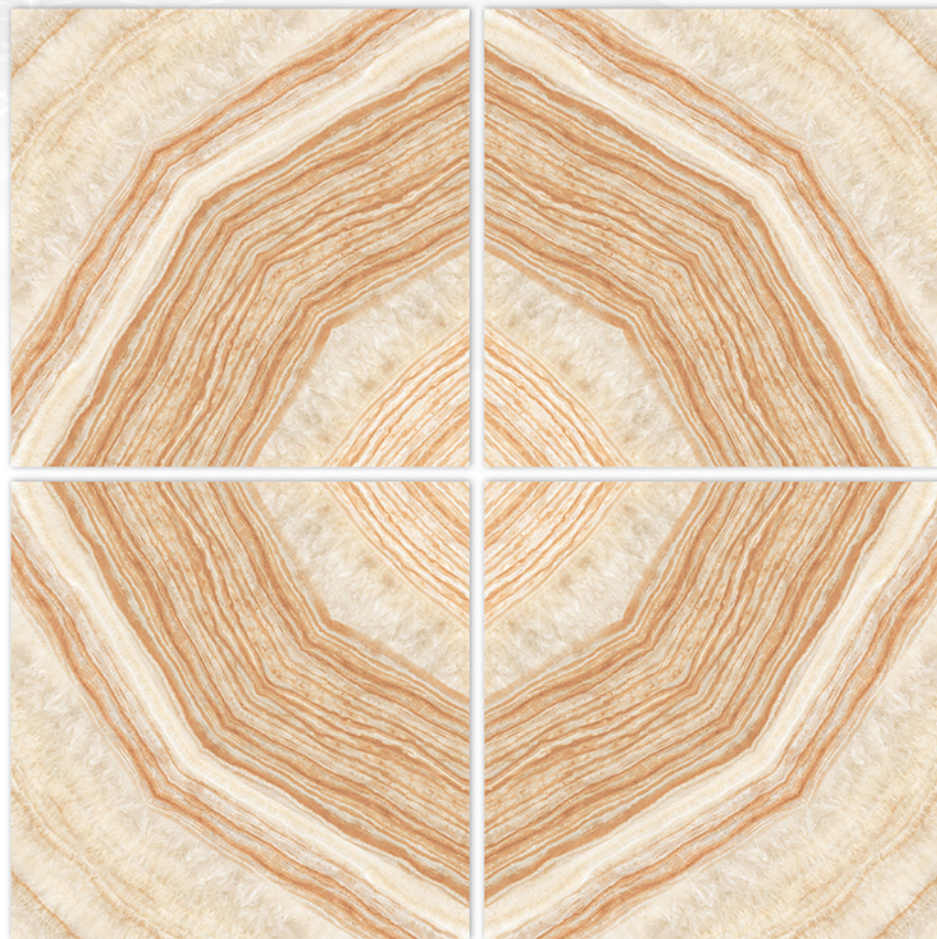

SIZE
600X
600MM

FINISH
GLOSSY

RANDOM
01

GVT	PIECES/BOX	AREA/BOX
600X600	4 PCS	1.44. sq.mtr

ATLANTA BEIGE