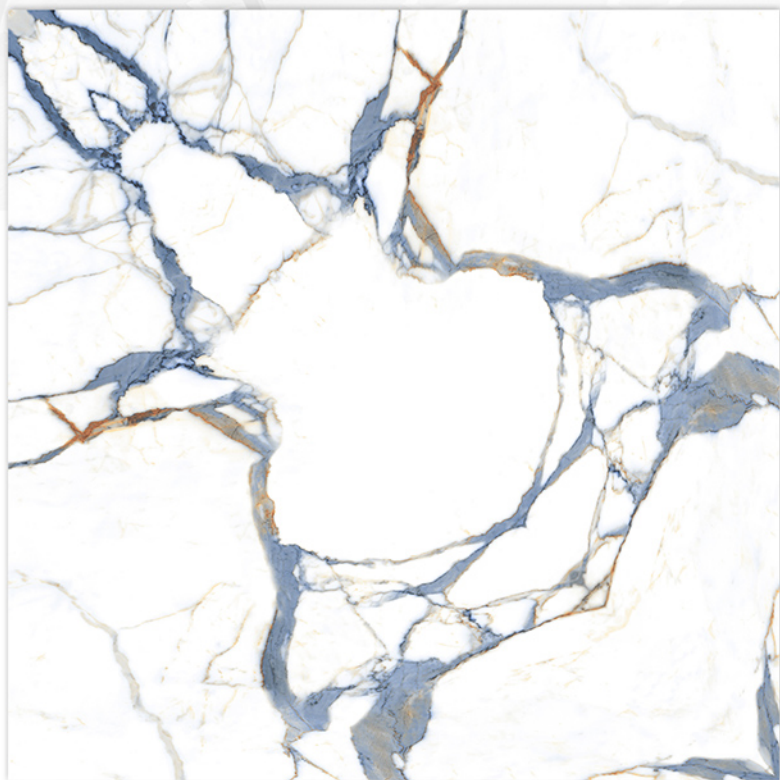

GVT	PIECES/BOX	AREA/BOX
600X600	4 PCS	1.44. sq.mtr

SKYBLUE WHITE

SIZE
600X
600MM

FINISH
GLOSSY

RANDOM
01

GVT	PIECES/BOX	AREA/BOX
600X600	4 PCS	1.44. sq.mtr

SPARKLE BOTOCHINO

SIZE
600X
600MM