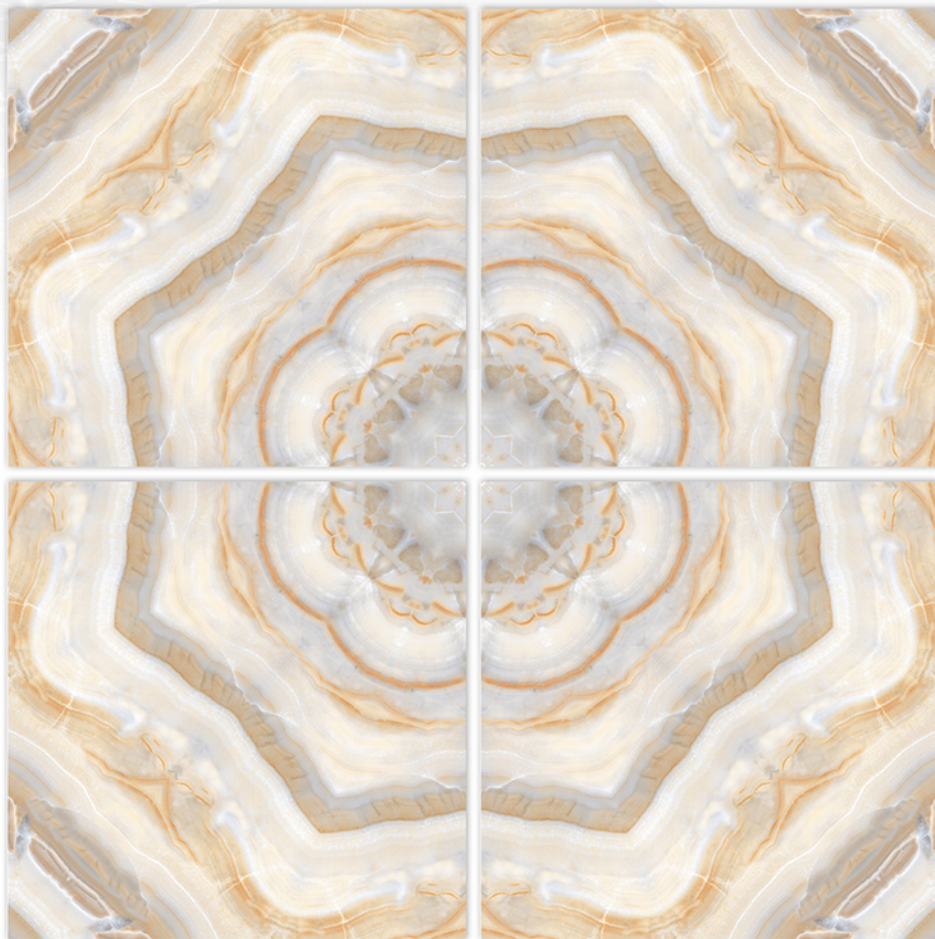

CASTEL STATUARIO

SIZE
600X
600MM

FINISH
GLOSSY

RANDOM
01

GVT	PIECES/BOX	AREA/BOX
600X600	4 PCS	1.44. sq.mtr

CLARA BEIGE

SIZE
600X
600MM

FINISH
GLOSSY