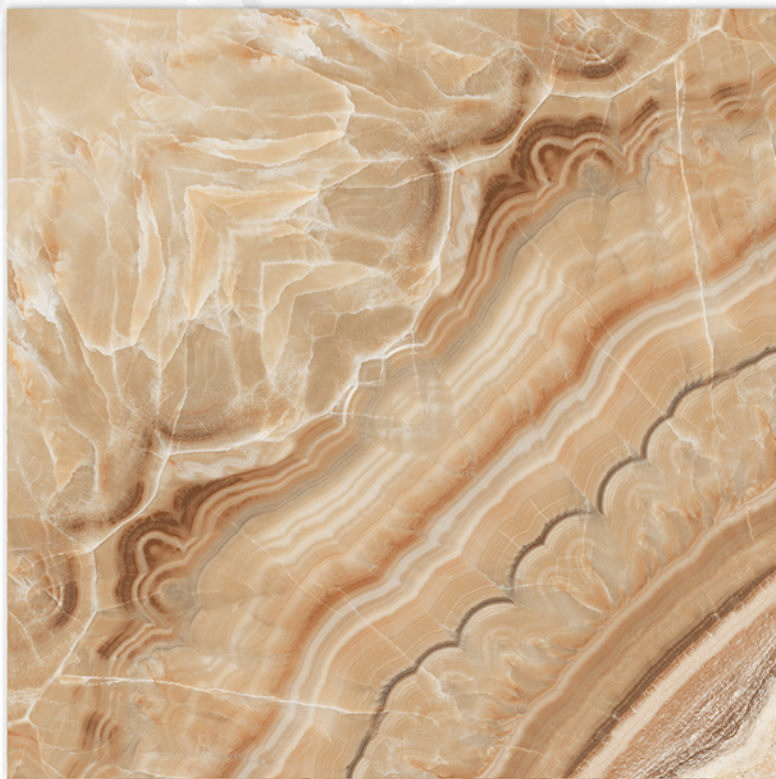

SIZE
600X
600MM

FINISH
GLOSSY

RANDOM
01

GVT	PIECES/BOX	AREA/BOX
600X600	4 PCS	1.44. sq.mtr

ANATOMY BLUE

SIZE
600X
600MM

FINISH
GLOSSY

RANDOM
01