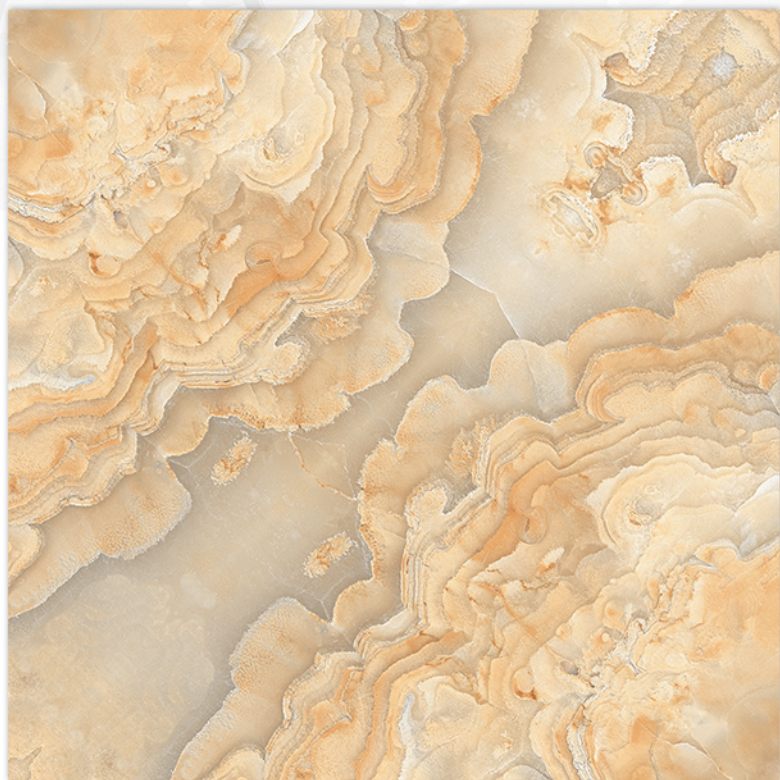

SIZE
600X
600MM

FINISH
GLOSSY

RANDOM
01

GVT	PIECES/BOX	AREA/BOX
600X600	4 PCS	1.44. sq.mtr

VEGAS BROWN