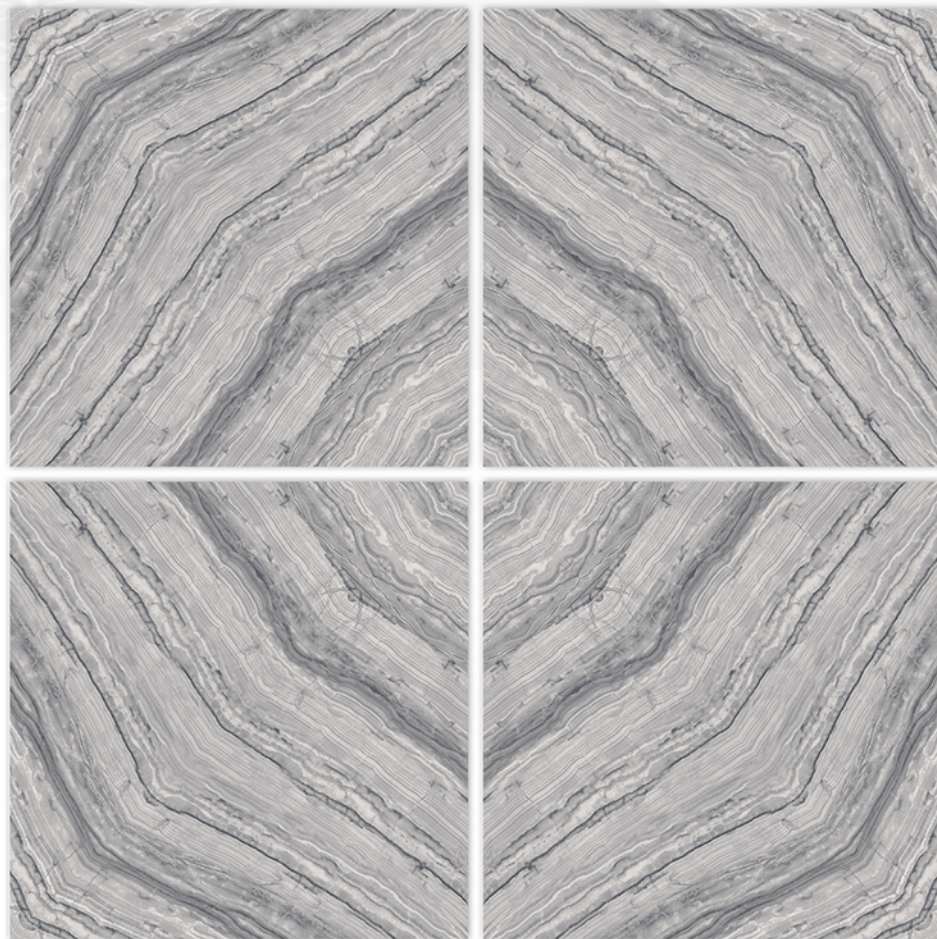

TURKEY GREY

SIZE
600X
600MM

FINISH
GLOSSY

RANDOM
01

GVT	PIECES/BOX	AREA/BOX
600X600	4 PCS	1.44. sq.mtr

UMBRELA WHITE

SIZE
600X
600MM

FINISH
GLOSSY