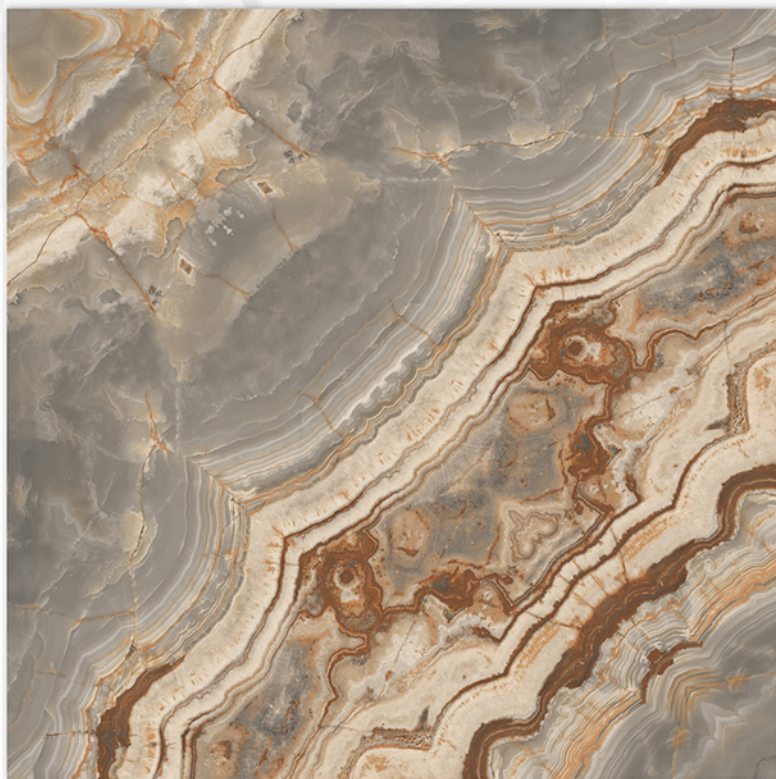

GVT	PIECES/BOX	AREA/BOX
600X600	4 PCS	1.44. sq.mtr

OPERA WHITE

SIZE
600X
600MM

FINISH
GLOSSY

RANDOM
01

GVT	PIECES/BOX	AREA/BOX
600X600	4 PCS	1.44. sq.mtr

PACIFIC BROWN

SIZE
600X
600MM