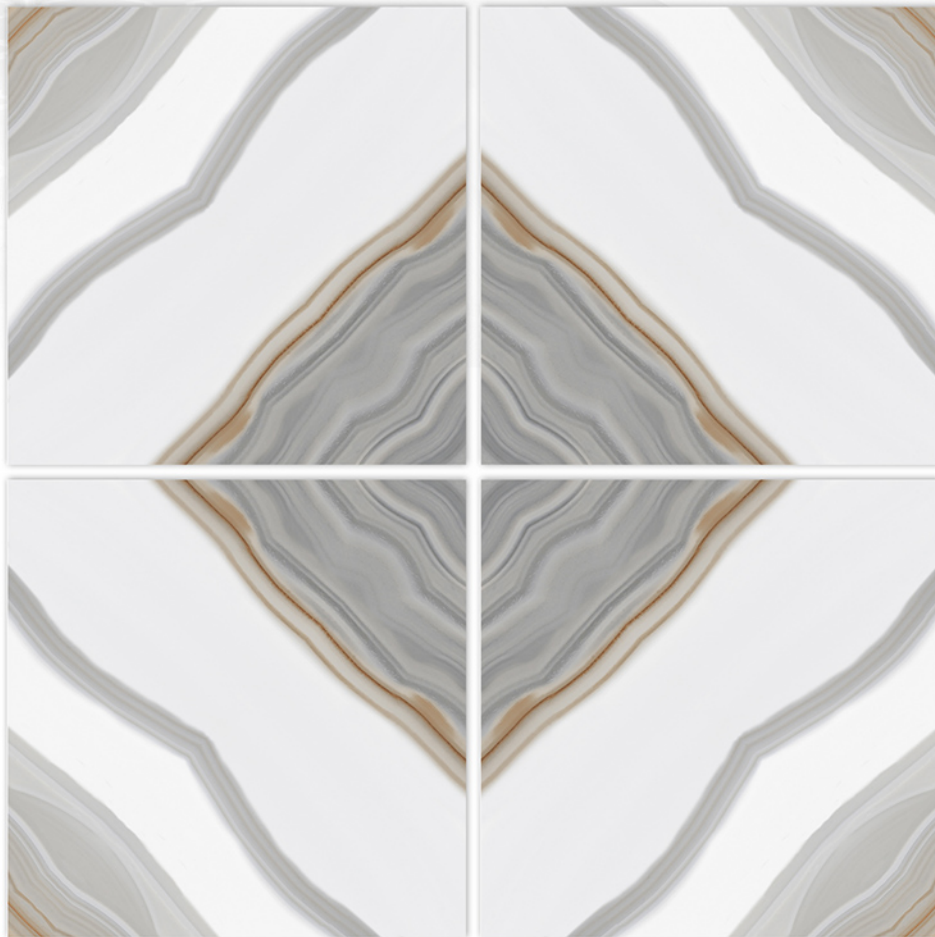

GVT	PIECES/BOX	AREA/BOX
600X600	4 PCS	1.44. sq.mtr

BRACCIA CREMA

SIZE
600X
600MM

FINISH
GLOSSY

RANDOM
01

GVT	PIECES/BOX	AREA/BOX
600X600	4 PCS	1.44. sq.mtr

BURBURY WHITE

SIZE
600X
600MM