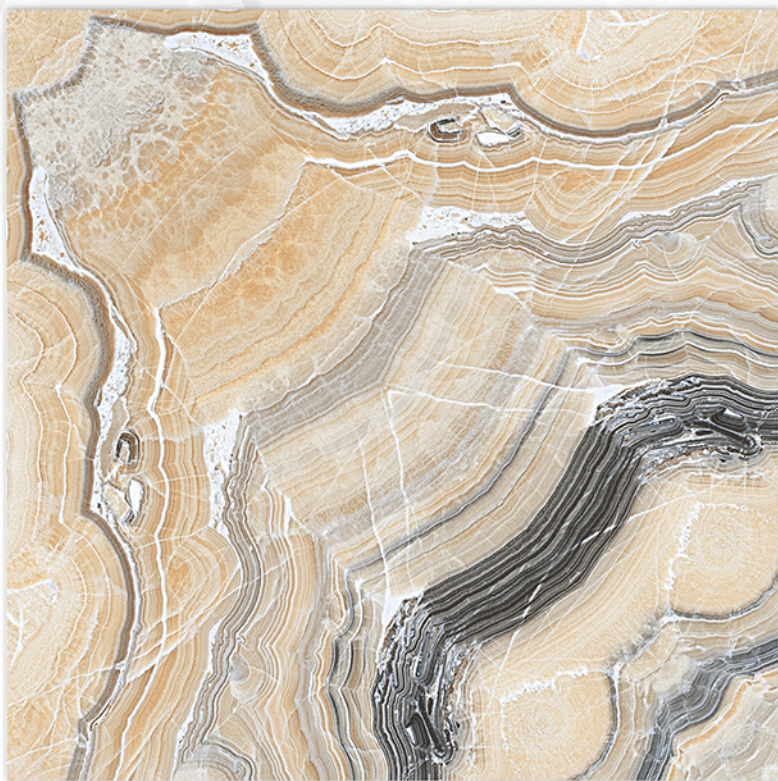

SIZE
600X
600MM

FINISH
GLOSSY

RANDOM
01

GVT	PIECES/BOX	AREA/BOX
600X600	4 PCS	1.44. sq.mtr

REGA YELLOW