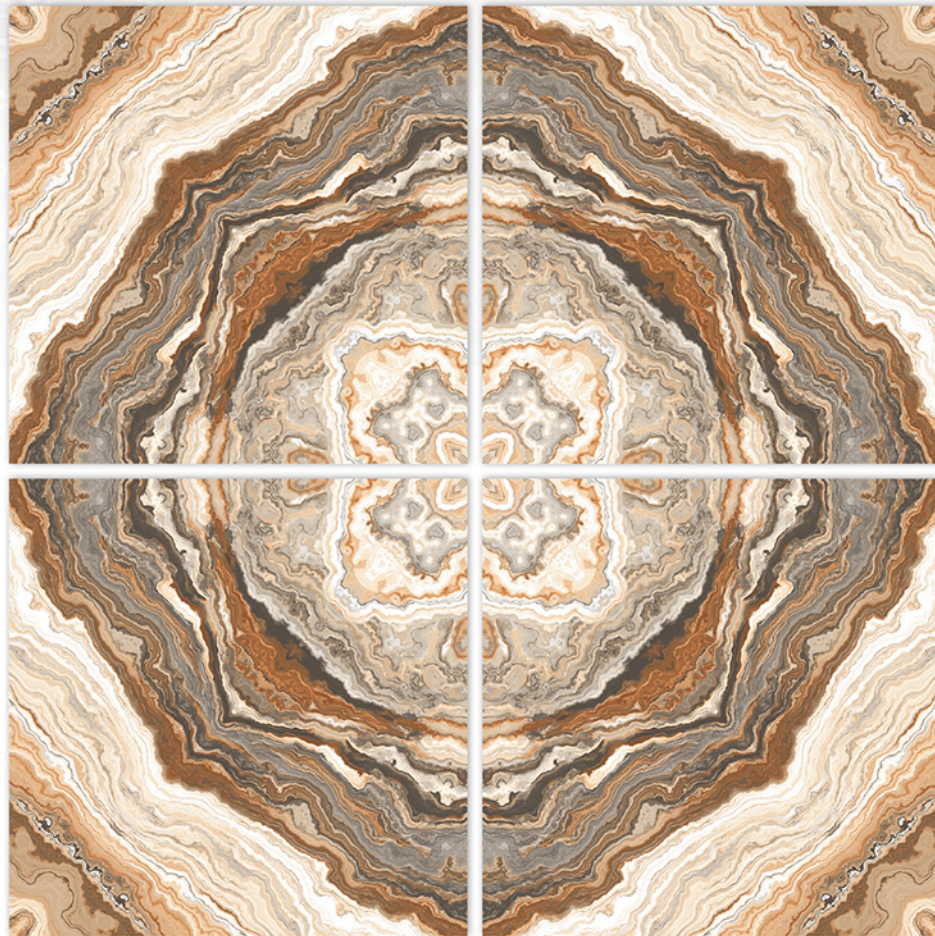

SIZE
600X
600MM

FINISH
GLOSSY

RANDOM
01

GVT	PIECES/BOX	AREA/BOX
600X600	4 PCS	1.44. sq.mtr

FLUDIC BROWN