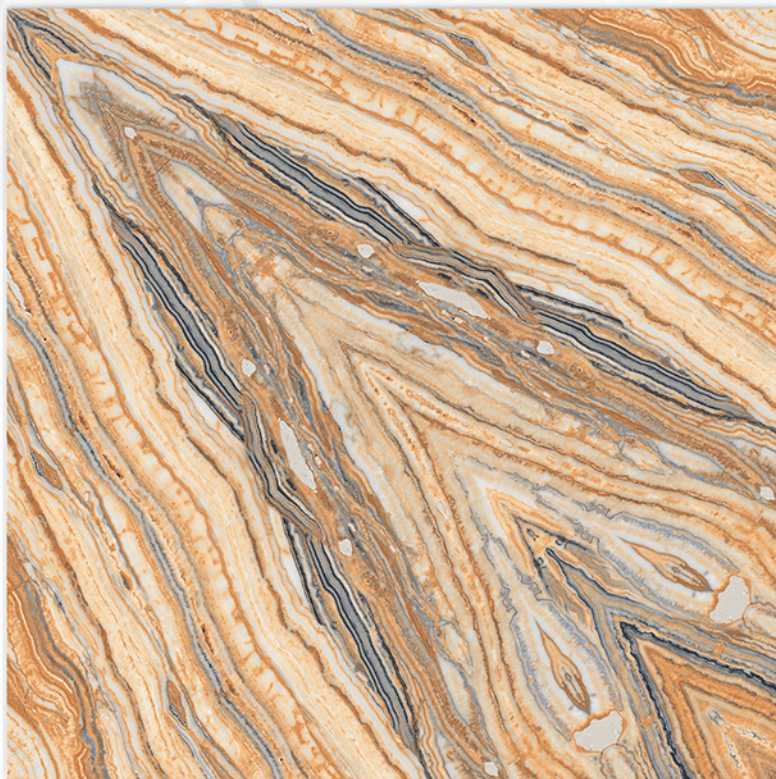

ROCK WHITE

SIZE
600X
600MM

FINISH
GLOSSY

RANDOM
01

GVT	PIECES/BOX	AREA/BOX
600X600	4 PCS	1.44. sq.mtr

ROCKSTONE BEIGE

SIZE
600X
600MM

FINISH
GLOSSY