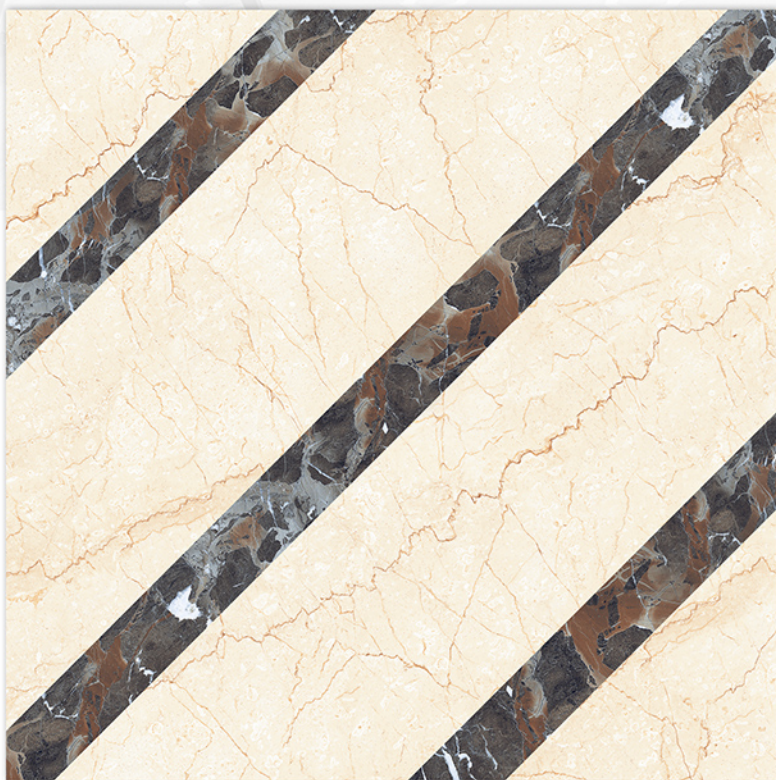

GVT	PIECES/BOX	AREA/BOX
600X600	4 PCS	1.44. sq.mtr

SKYBLUE WHITE

SIZE
600X
600MM

FINISH
GLOSSY

RANDOM
01

GVT	PIECES/BOX	AREA/BOX
600X600	4 PCS	1.44. sq.mtr

SPARKLE BOTOCHINO

SIZE
600X
600MM