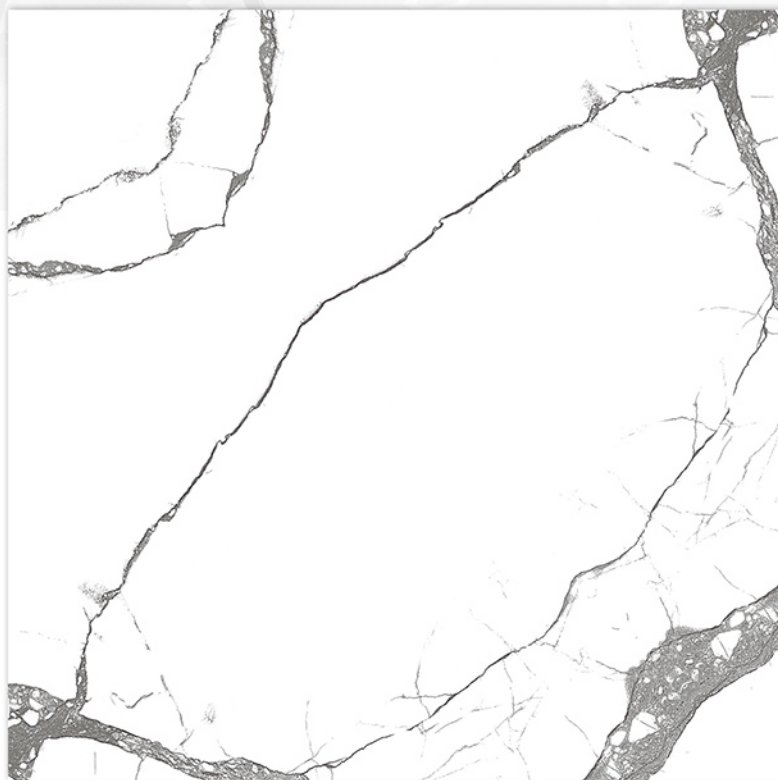

RANDOM
01

GVT	PIECES/BOX	AREA/BOX
600X600	4 PCS	1.44. sq.mtr

ROMAN ONYX DECOR

SIZE
600X
600MM

FINISH
GLOSSY

RANDOM
01

GVT	PIECES/BOX	AREA/BOX
600X600	4 PCS	1.44. sq.mtr

ROMAR WHITE