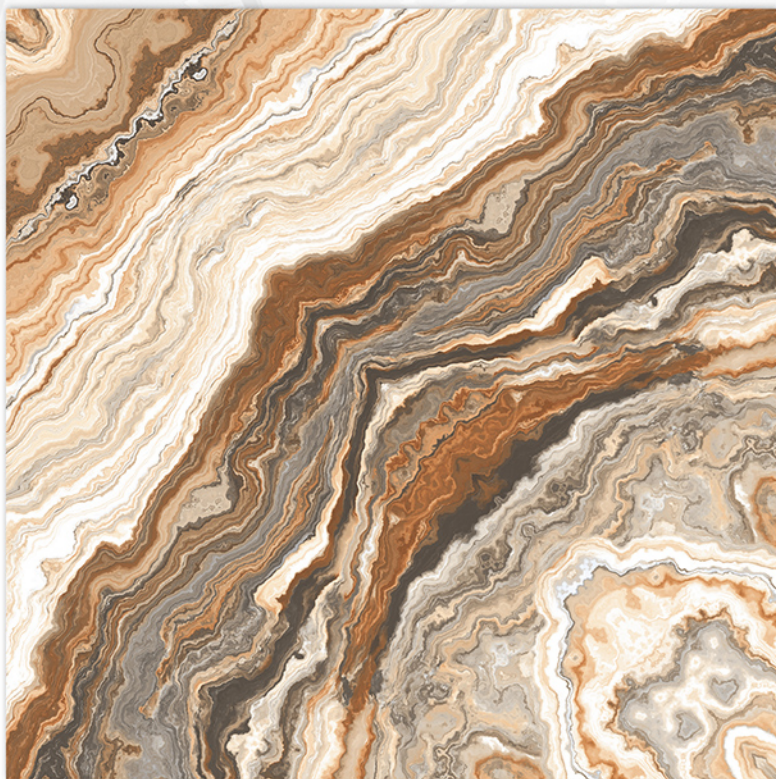

SIZE
600X
600MM

FINISH
GLOSSY

RANDOM
01

GVT	PIECES/BOX	AREA/BOX
600X600	4 PCS	1.44. sq.mtr

FLUDIC BROWN