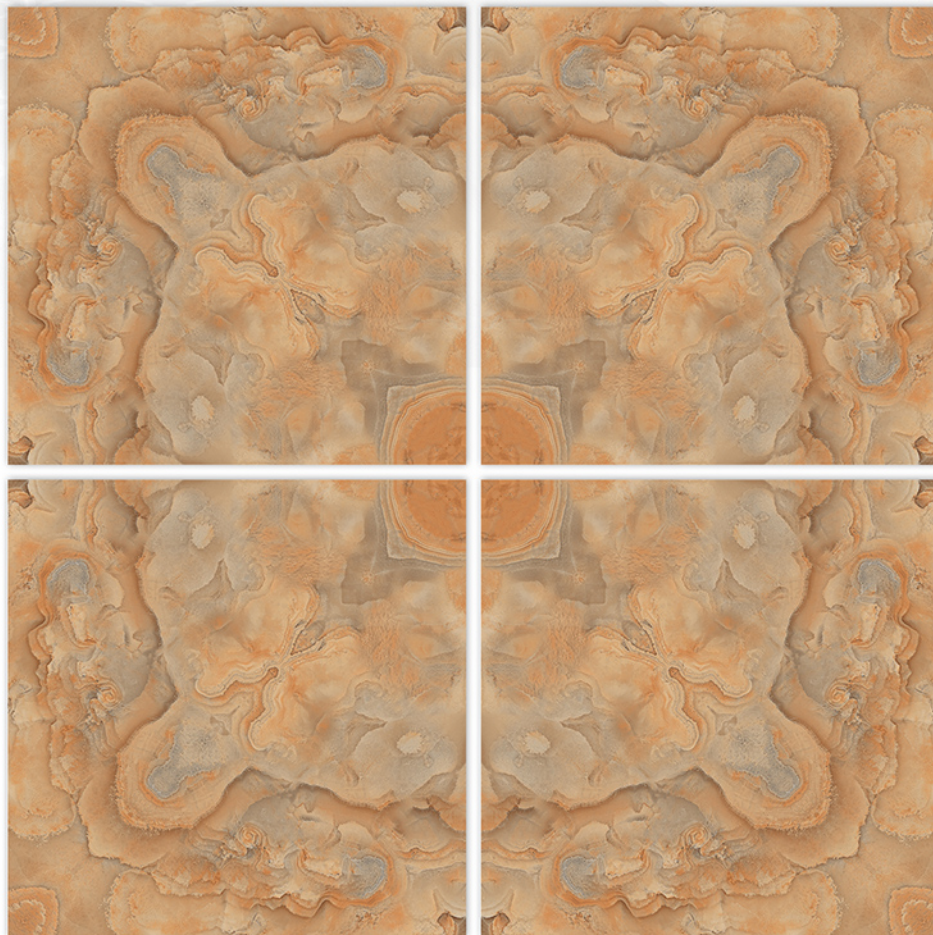

RANDOM
01

GVT	PIECES/BOX	AREA/BOX
600X600	4 PCS	1.44. sq.mtr

GLACIER BROWN

SIZE
600X
600MM

FINISH
GLOSSY

RANDOM
01

GVT	PIECES/BOX	AREA/BOX
600X600	4 PCS	1.44. sq.mtr

GRANICIA BROWN