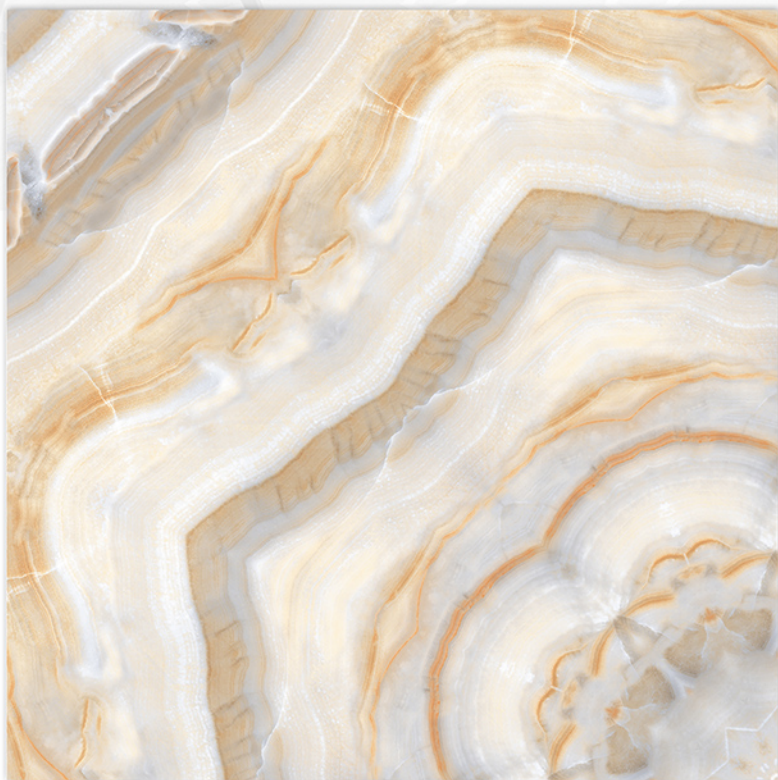

CASTEL STATUARIO

SIZE
600X
600MM

FINISH
GLOSSY

RANDOM
01

GVT	PIECES/BOX	AREA/BOX
600X600	4 PCS	1.44. sq.mtr

CLARA BEIGE

SIZE
600X
600MM

FINISH
GLOSSY