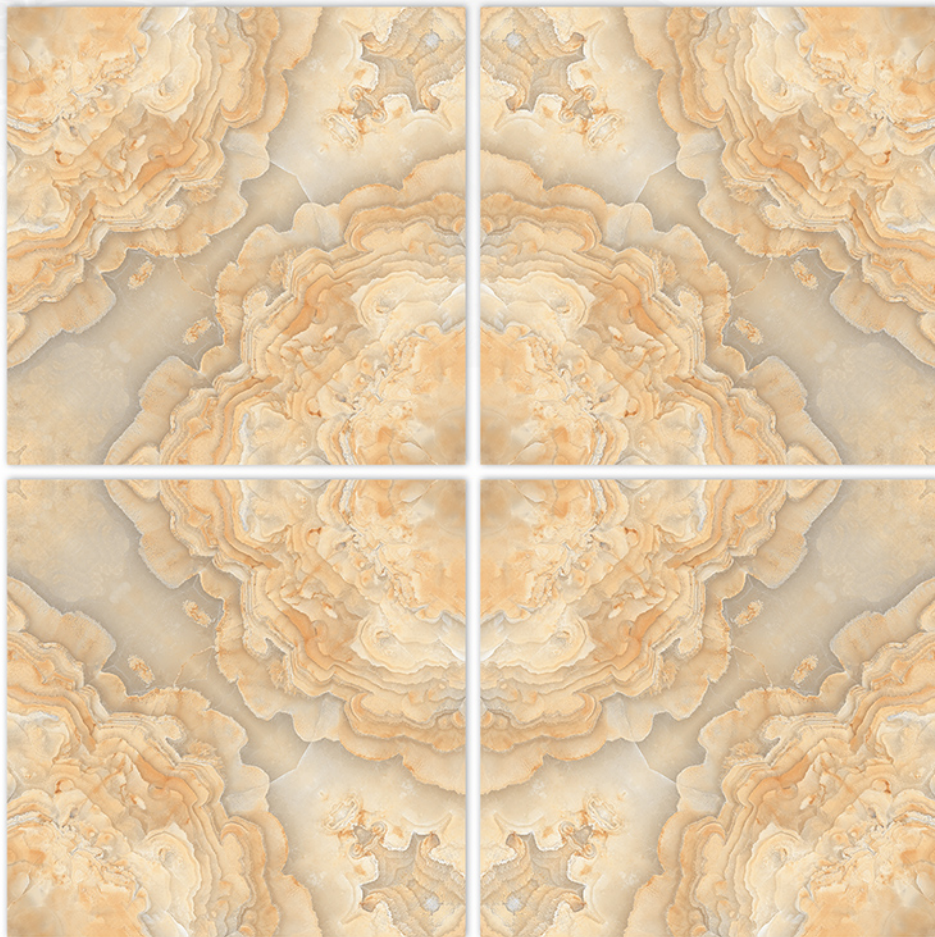

SIZE
600X
600MM

FINISH
GLOSSY

RANDOM
01

GVT	PIECES/BOX	AREA/BOX
600X600	4 PCS	1.44. sq.mtr

VEGAS BROWN