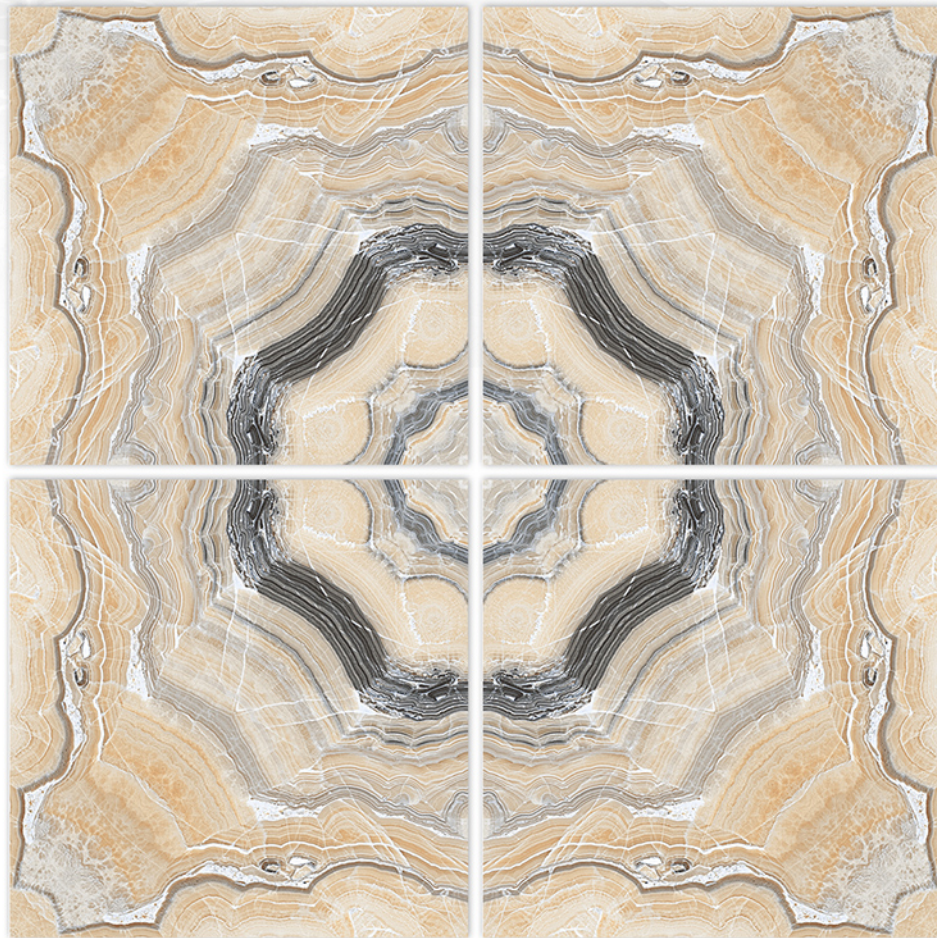

SIZE
600X
600MM

FINISH
GLOSSY

RANDOM
01

GVT	PIECES/BOX	AREA/BOX
600X600	4 PCS	1.44. sq.mtr

REGA YELLOW