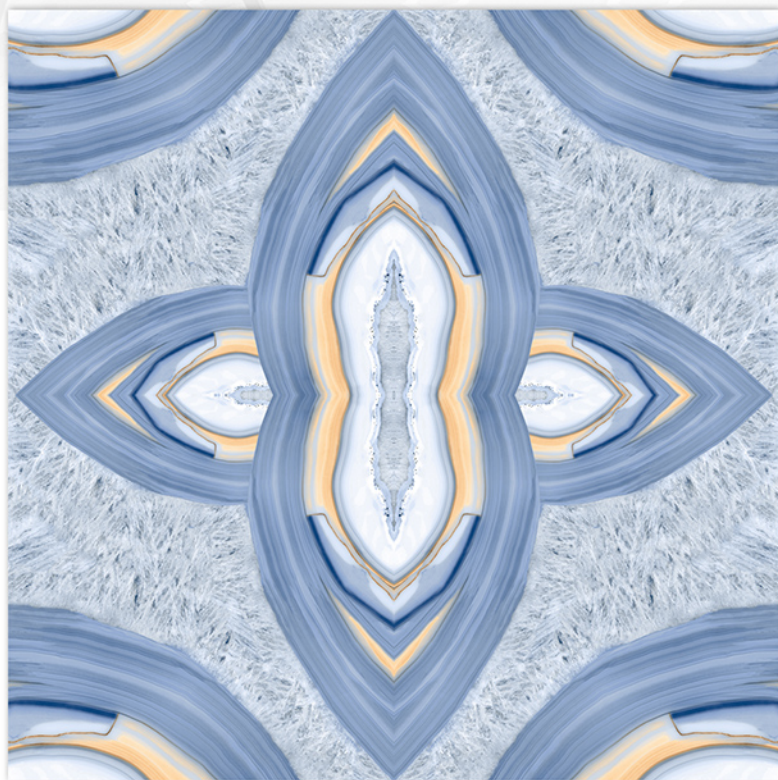

SIZE
600X
600MM

FINISH
GLOSSY

RANDOM
01

GVT	PIECES/BOX	AREA/BOX
600X600	4 PCS	1.44. sq.mtr

ANATOMY BLUE

SIZE
600X
600MM

FINISH
GLOSSY

RANDOM
01