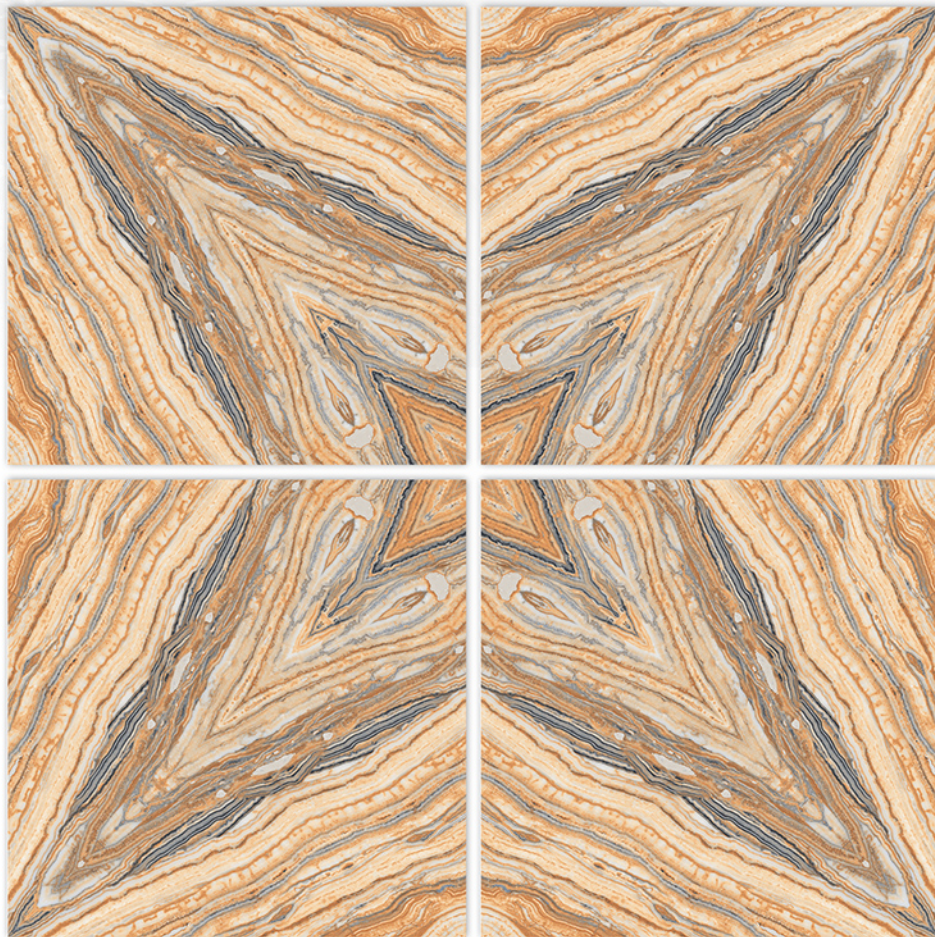

ROCK WHITE

SIZE
600X
600MM

FINISH
GLOSSY

RANDOM
01

GVT	PIECES/BOX	AREA/BOX
600X600	4 PCS	1.44. sq.mtr

ROCKSTONE BEIGE

SIZE
600X
600MM

FINISH
GLOSSY