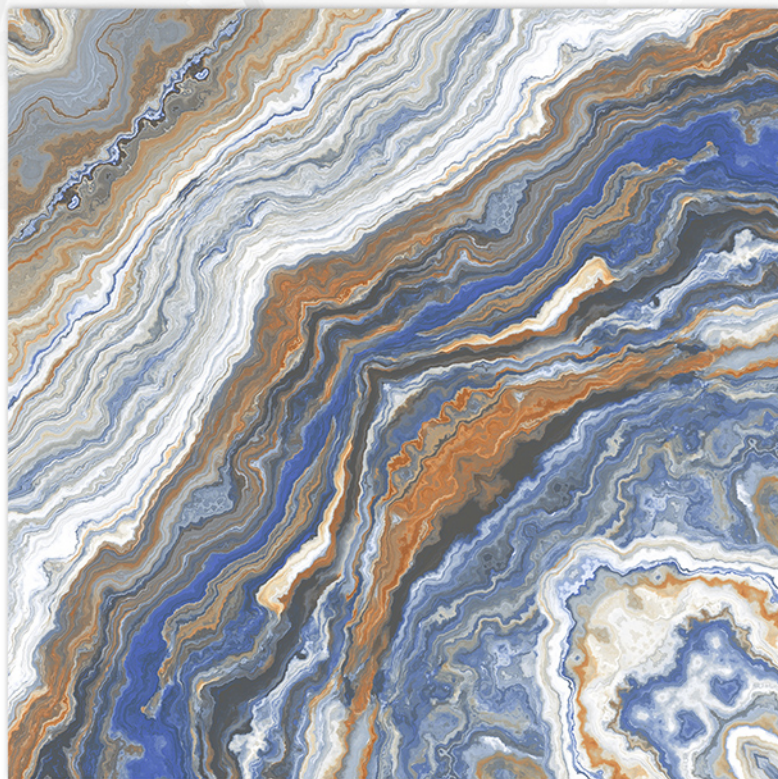

SIZE
600X
600MM

FINISH
GLOSSY

RANDOM
01

GVT	PIECES/BOX	AREA/BOX
600X600	4 PCS	1.44. sq.mtr

FLUDIC BLUE