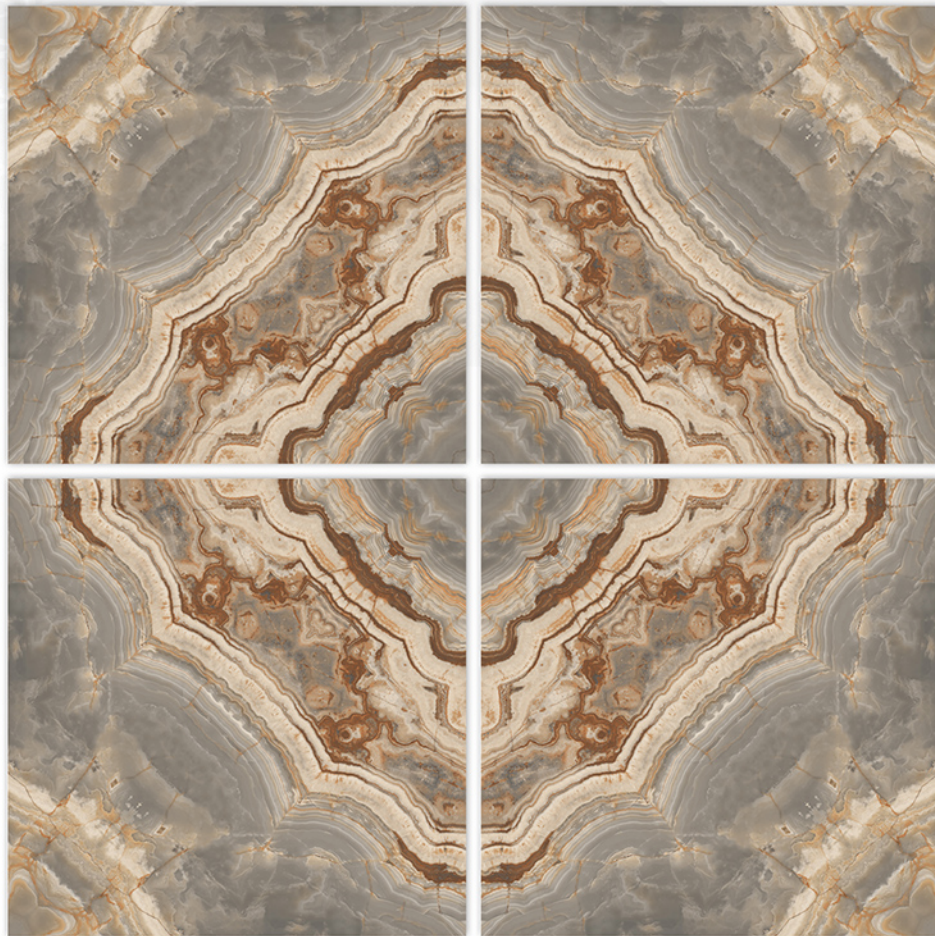

GVT	PIECES/BOX	AREA/BOX
600X600	4 PCS	1.44. sq.mtr

OPERA WHITE

SIZE
600X
600MM

FINISH
GLOSSY

RANDOM
01

GVT	PIECES/BOX	AREA/BOX
600X600	4 PCS	1.44. sq.mtr

PACIFIC BROWN

SIZE
600X
600MM