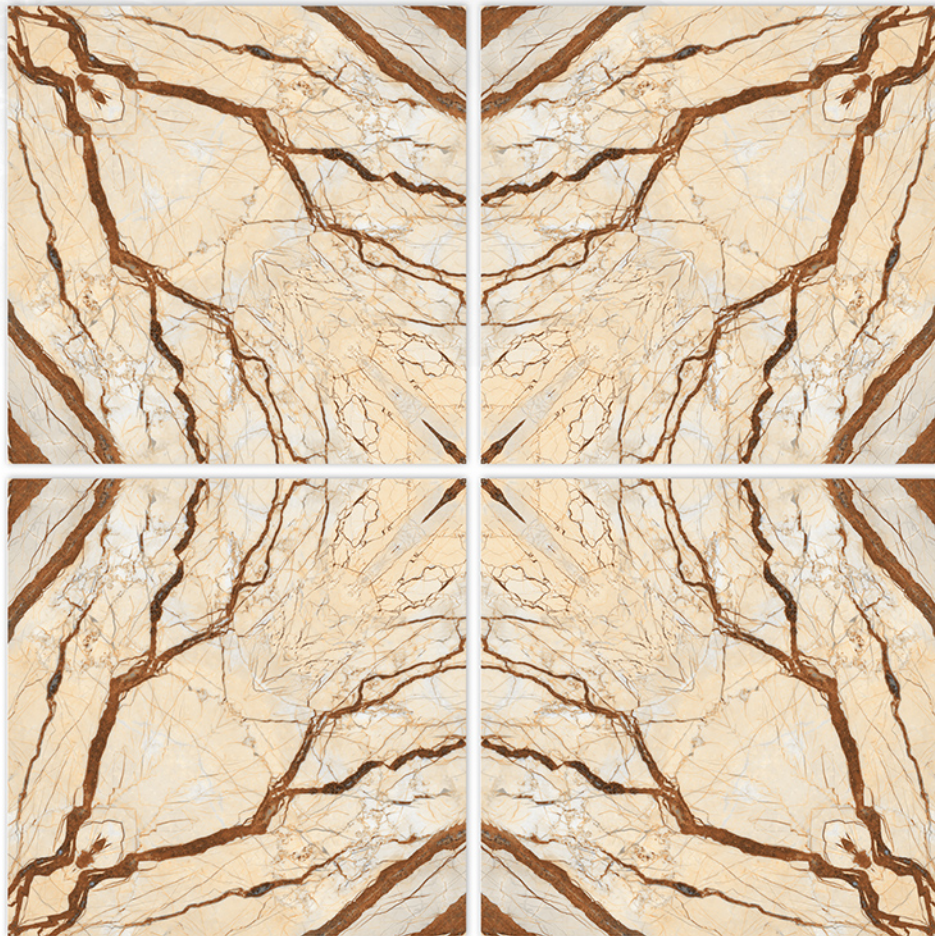

RANDOM
01

GVT	PIECES/BOX	AREA/BOX
600X600	4 PCS	1.44. sq.mtr

MODENA MULTY

SIZE
600X
600MM

FINISH
GLOSSY

RANDOM
01

GVT	PIECES/BOX	AREA/BOX
600X600	4 PCS	1.44. sq.mtr

NUVO BROWN