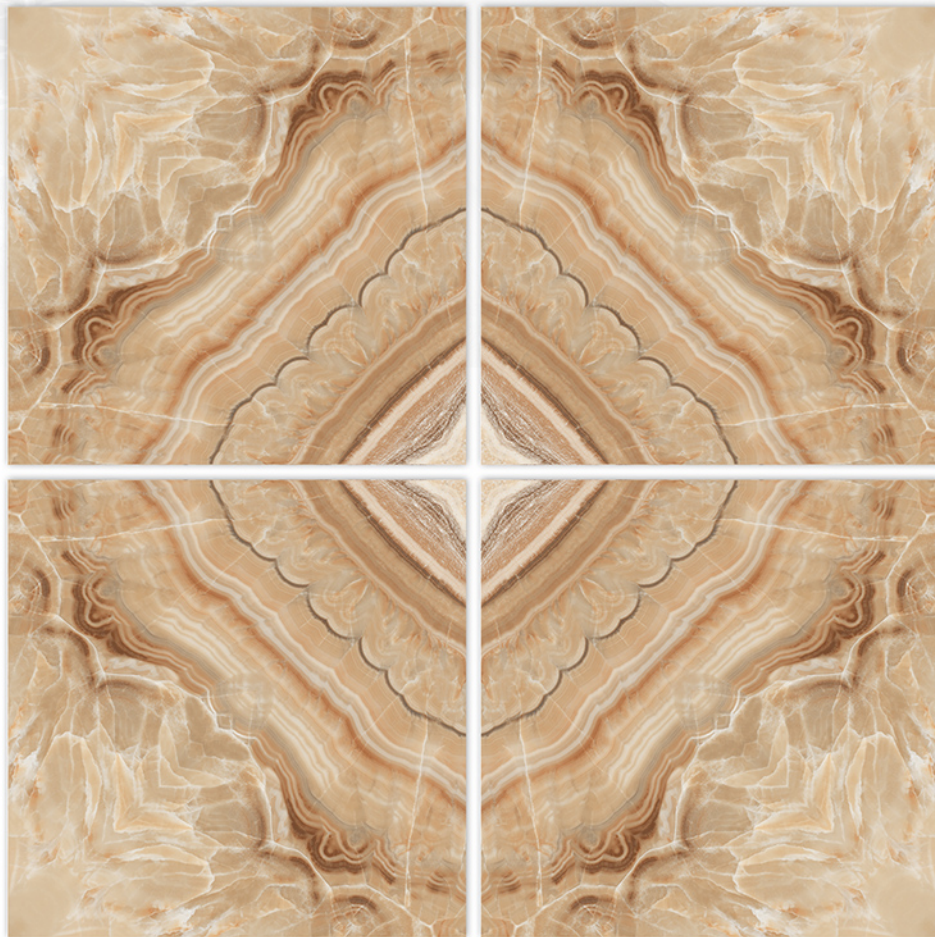

SIZE
600X
600MM

FINISH
GLOSSY

RANDOM
01

GVT	PIECES/BOX	AREA/BOX
600X600	4 PCS	1.44. sq.mtr

ANATOMY BLUE

SIZE
600X
600MM

FINISH
GLOSSY

RANDOM
01