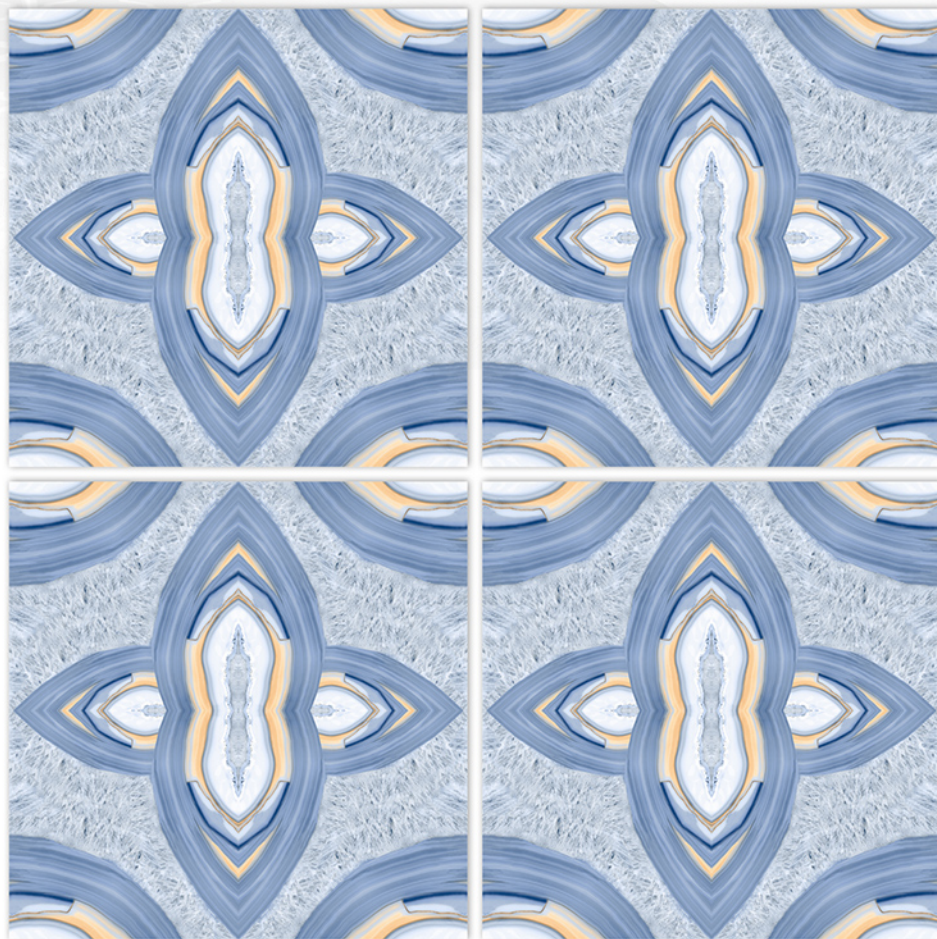

SIZE
600X
600MM

FINISH
GLOSSY

RANDOM
01

GVT	PIECES/BOX	AREA/BOX
600X600	4 PCS	1.44. sq.mtr

ANATOMY BLUE

SIZE
600X
600MM

FINISH
GLOSSY

RANDOM
01