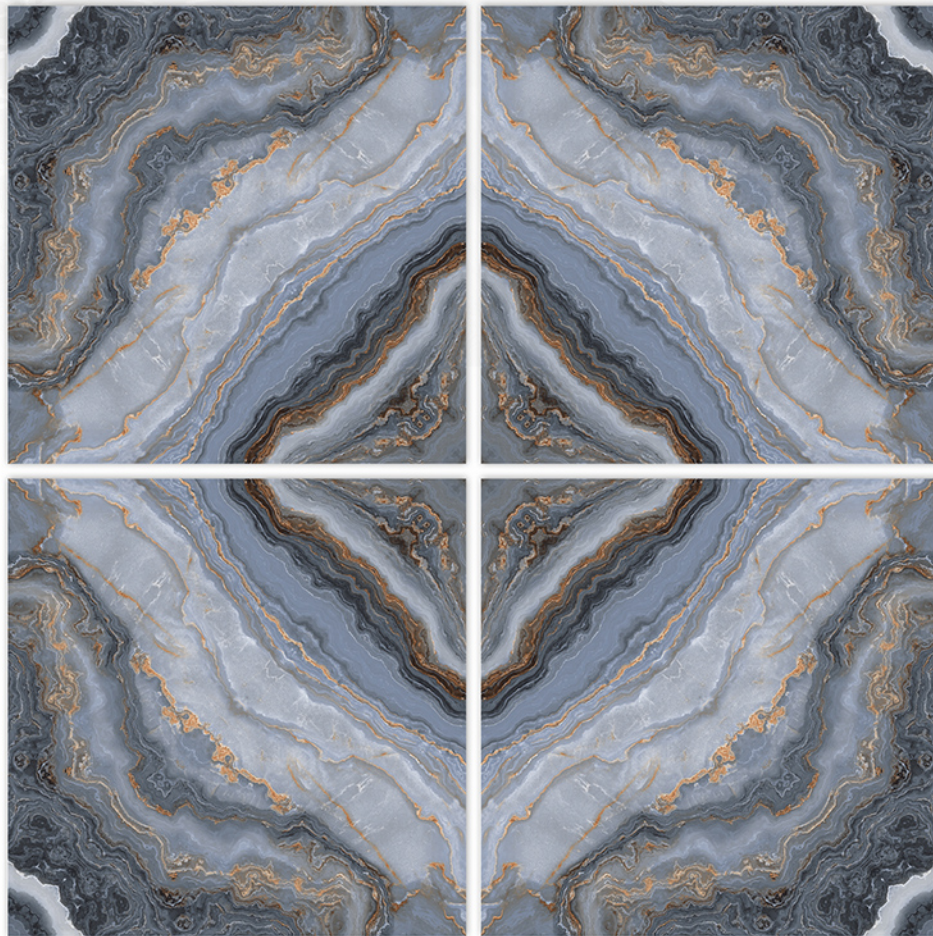

SIZE
600X
600MM

FINISH
GLOSSY

RANDOM
01

GVT	PIECES/BOX	AREA/BOX
600X600	4 PCS	1.44. sq.mtr

MODENA MULTY