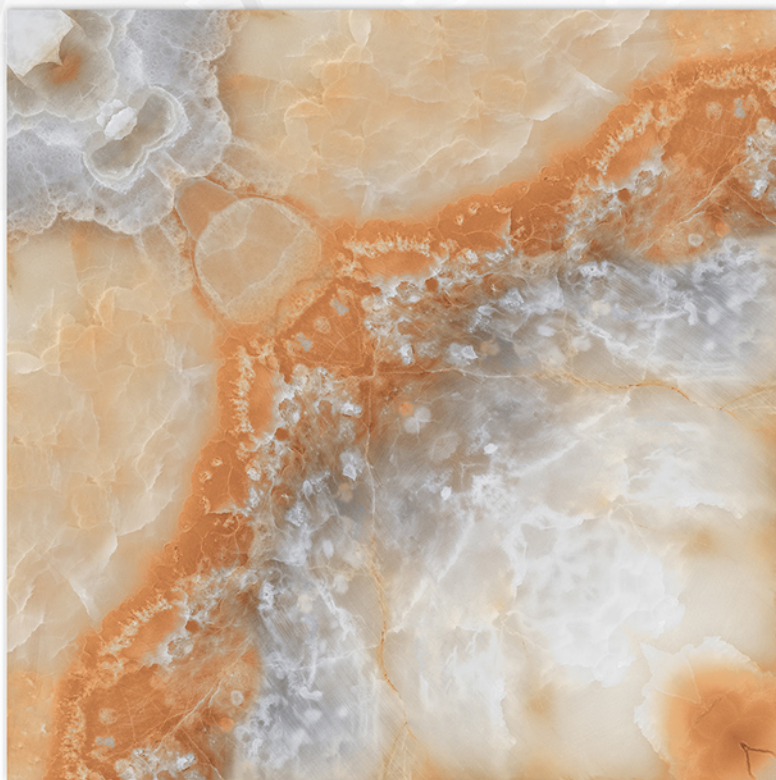

SIZE
600X
600MM

FINISH
GLOSSY

RANDOM
01

GVT	PIECES/BOX	AREA/BOX
600X600	4 PCS	1.44. sq.mtr

JORDEN BEIGE