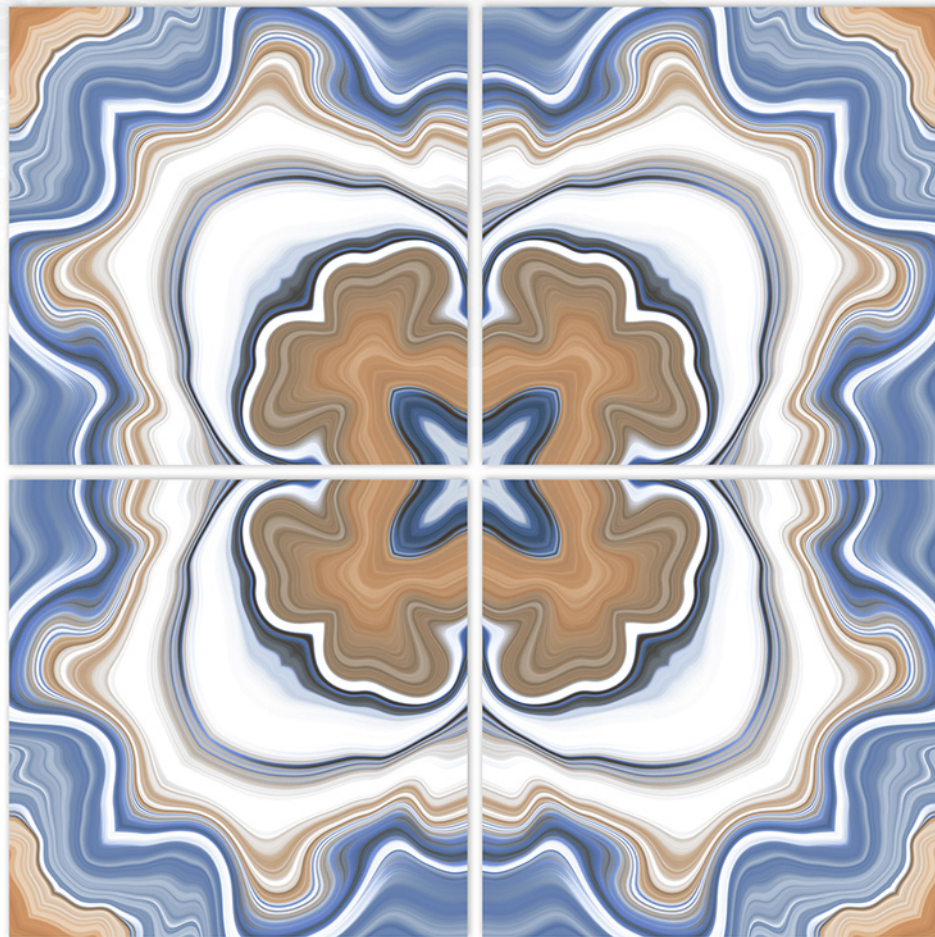

SIZE
600X
600MM

FINISH
GLOSSY

RANDOM
01

GVT	PIECES/BOX	AREA/BOX
600X600	4 PCS	1.44. sq.mtr

ANTICO BLUE