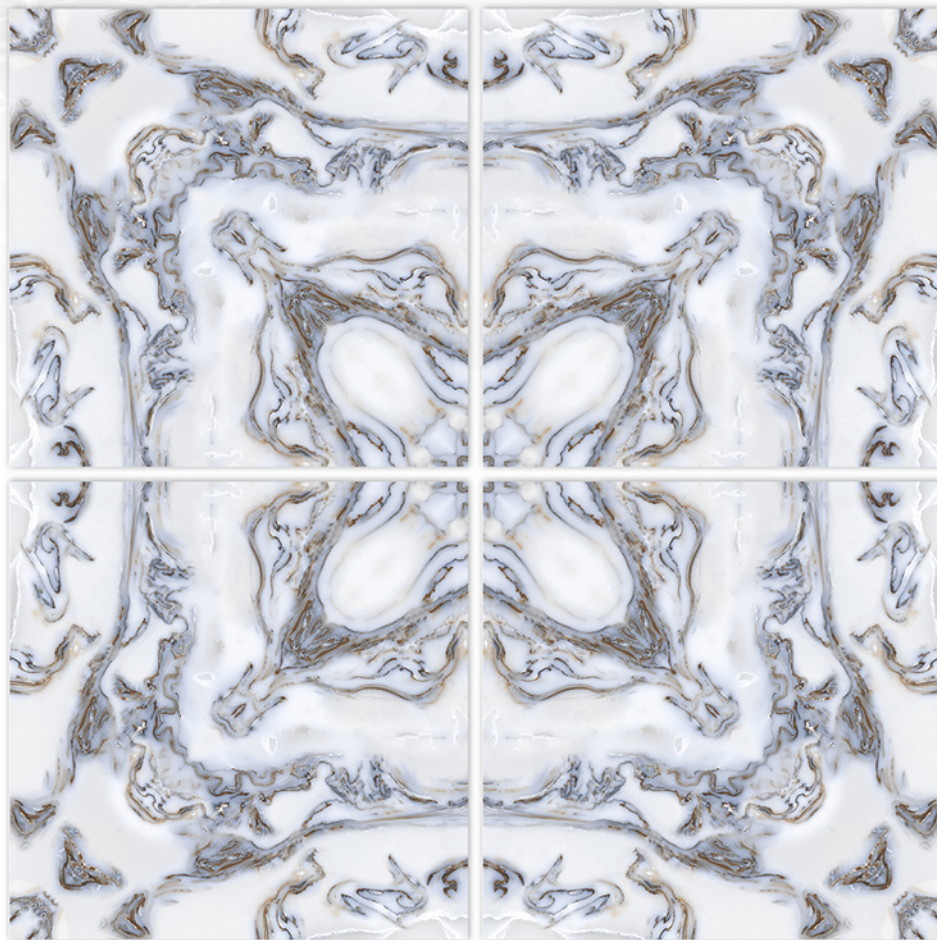

SIZE
600X
600MM

FINISH
GLOSSY

RANDOM
01

GVT	PIECES/BOX	AREA/BOX
600X600	4 PCS	1.44. sq.mtr

ALCORA BLUE