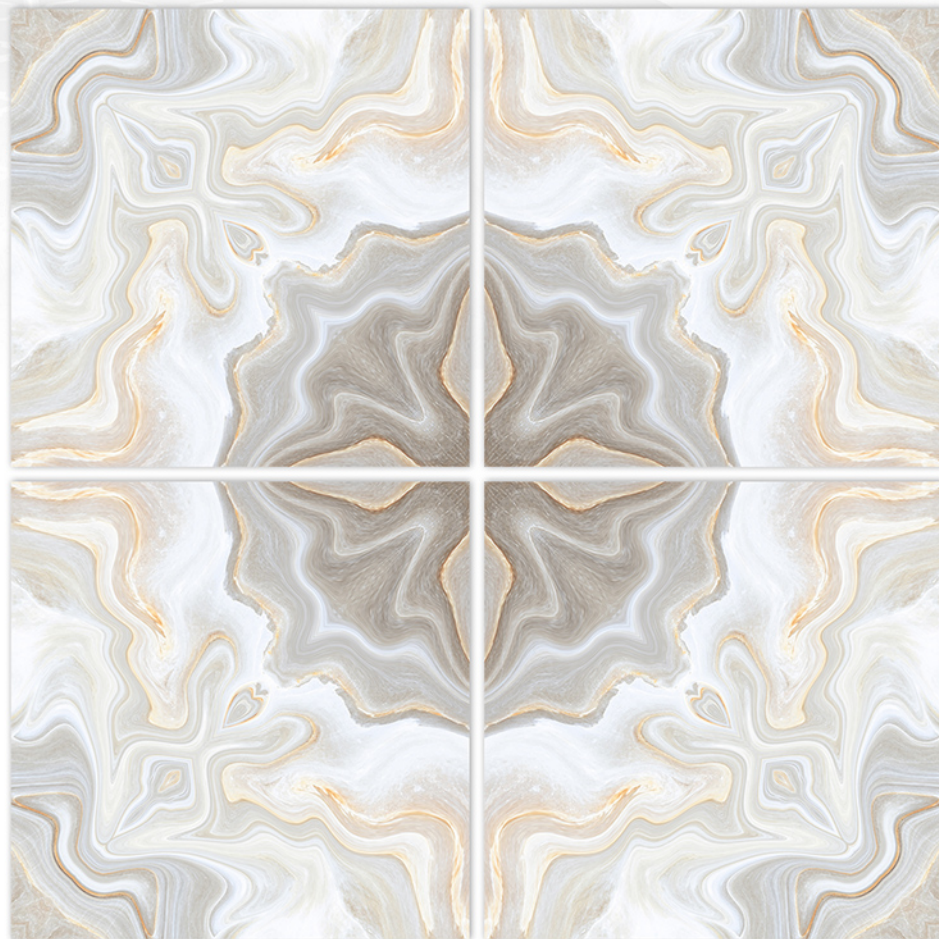

SIZE
600X
600MM

FINISH
GLOSSY

RANDOM
01

GVT	PIECES/BOX	AREA/BOX
600X600	4 PCS	1.44. sq.mtr

MEGIC GOLD