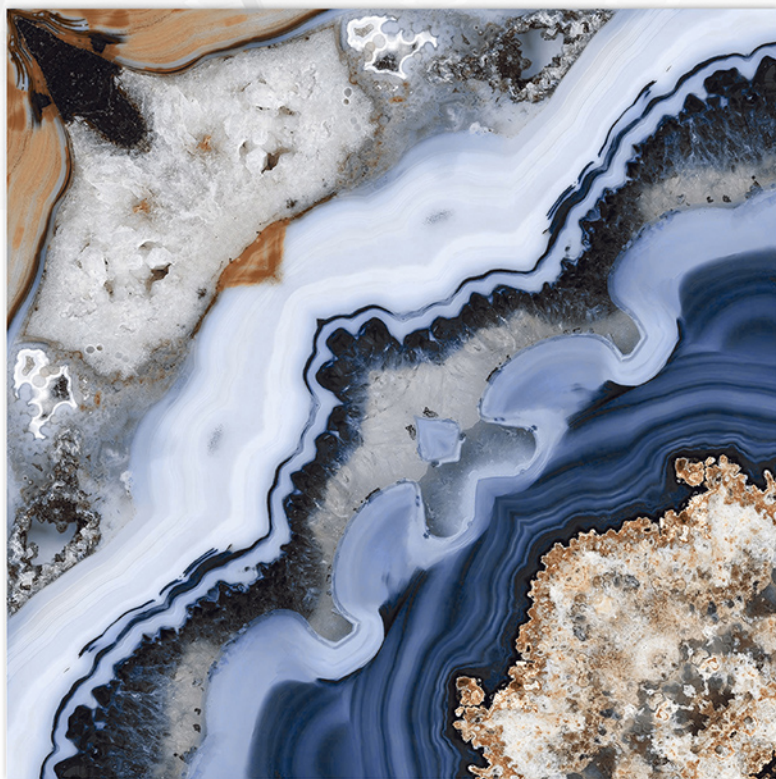

SIZE
600X
600MM

FINISH
GLOSSY

RANDOM
01

GVT	PIECES/BOX	AREA/BOX
600X600	4 PCS	1.44. sq.mtr

MARCO BLUE