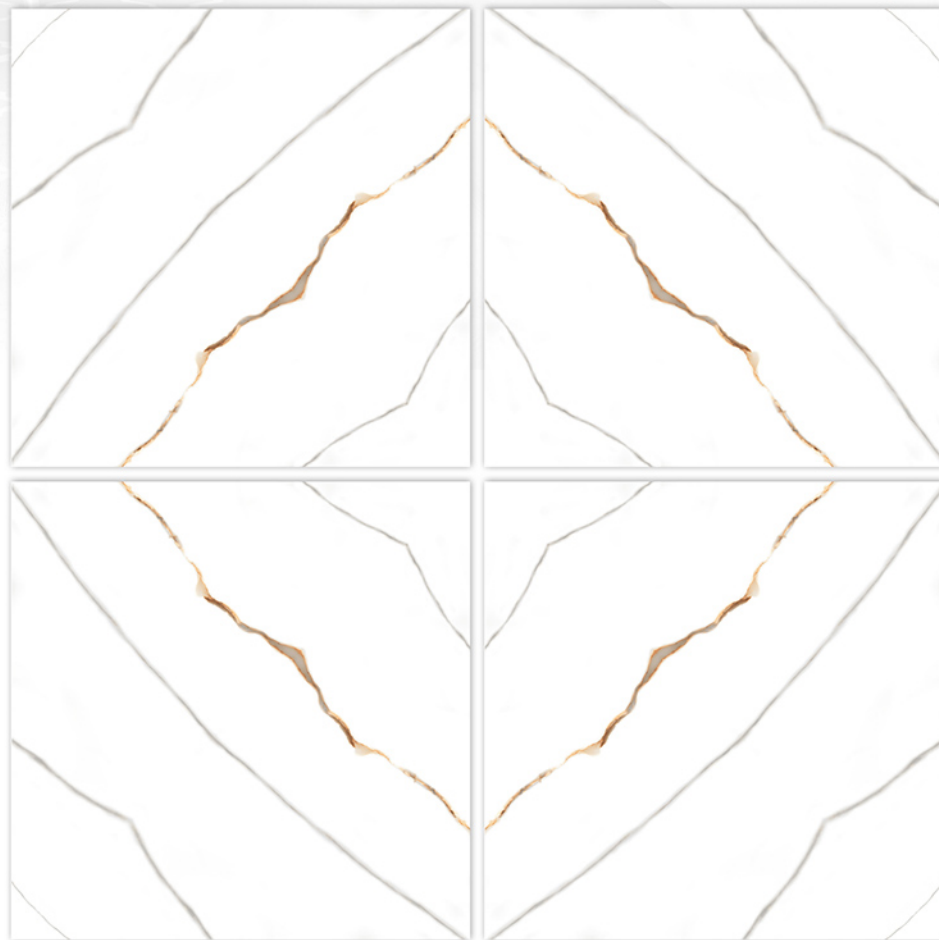

ROCK WHITE

SIZE
600X
600MM

FINISH
GLOSSY

RANDOM
01

GVT	PIECES/BOX	AREA/BOX
600X600	4 PCS	1.44. sq.mtr

ROCKSTONE BEIGE

SIZE
600X
600MM

FINISH
GLOSSY