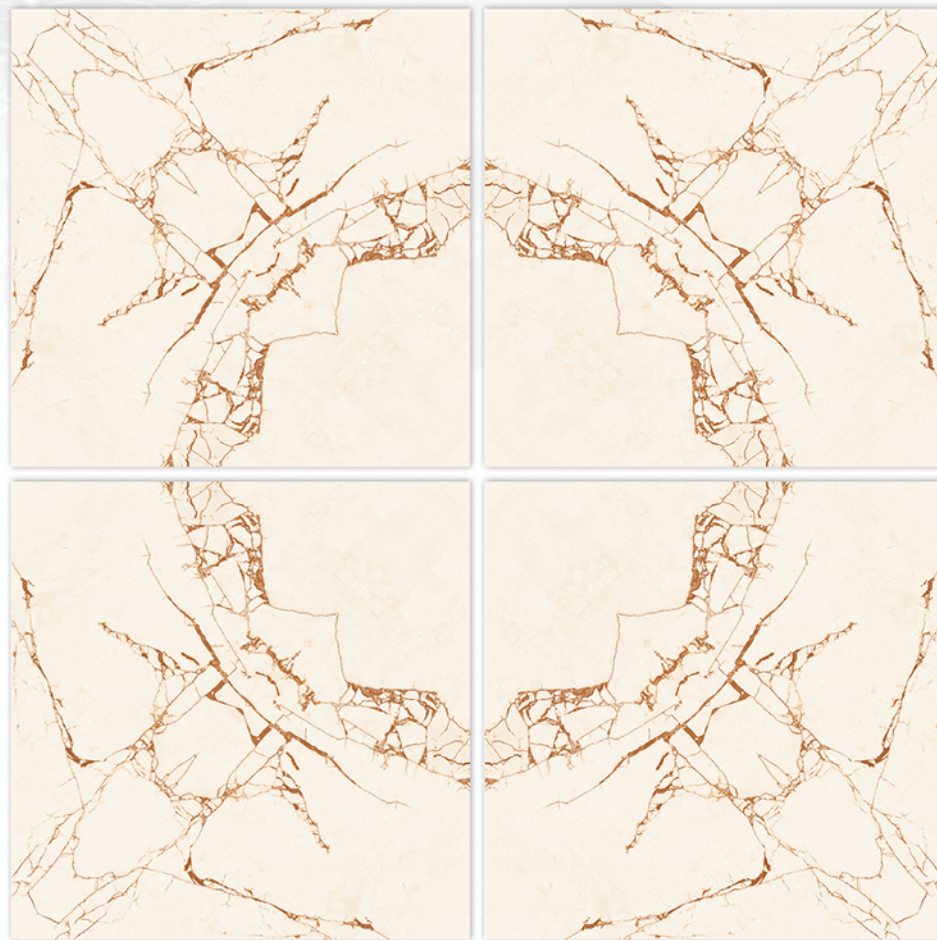

SIZE
600X
600MM

FINISH
GLOSSY

RANDOM
01

GVT	PIECES/BOX	AREA/BOX
600X600	4 PCS	1.44. sq.mtr

ROSSO CREMA