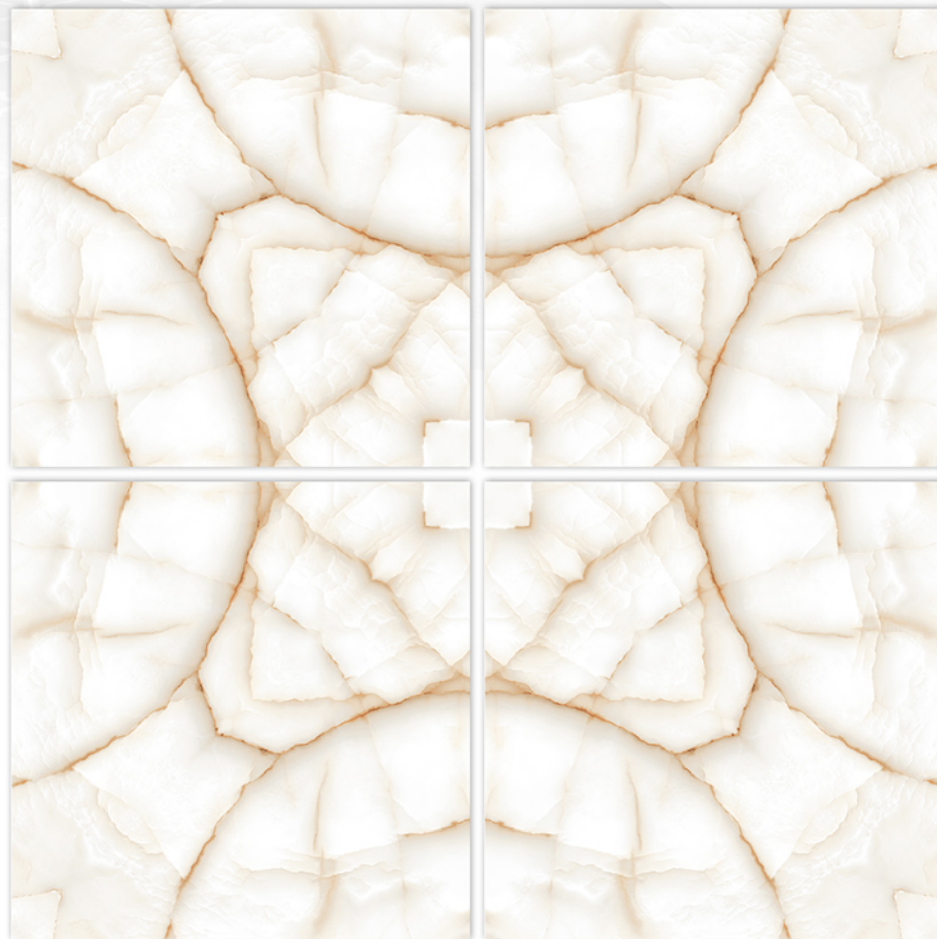

SIZE
600X
600MM

FINISH
GLOSSY

RANDOM
01

GVT	PIECES/BOX	AREA/BOX
600X600	4 PCS	1.44. sq.mtr

SPIDER CREMA