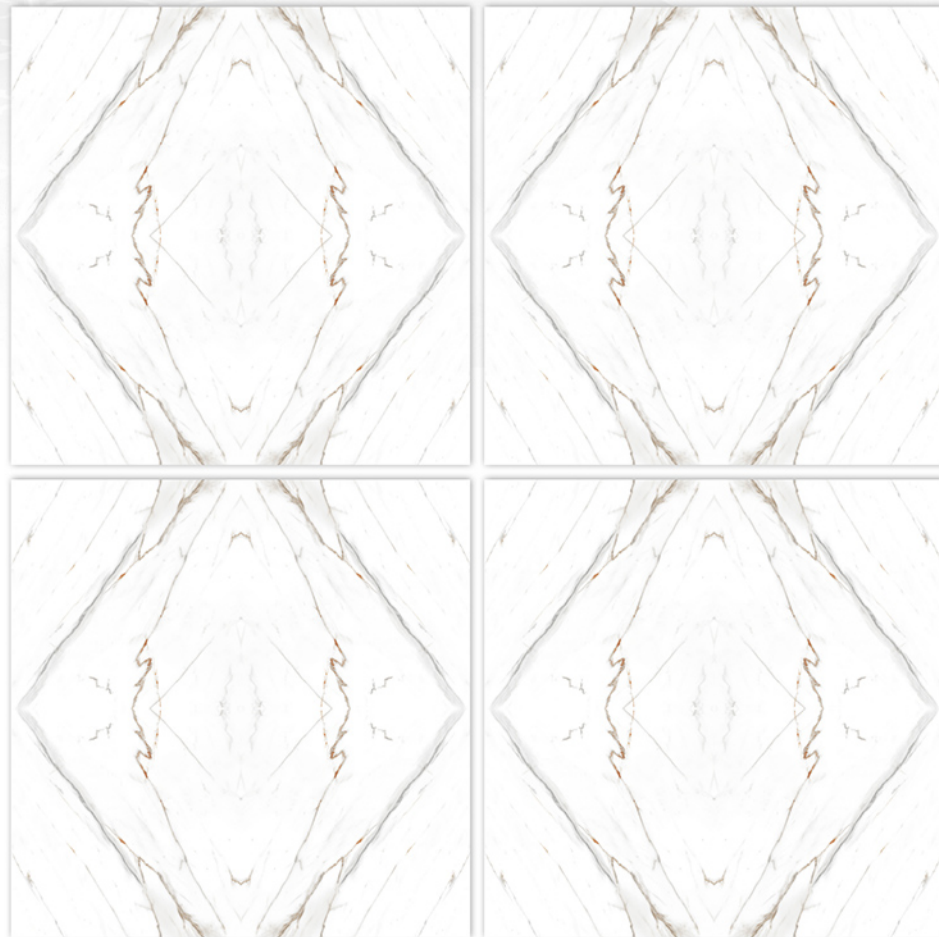

SIZE
600X
600MM

FINISH
GLOSSY

RANDOM
01

GVT	PIECES/BOX	AREA/BOX
600X600	4 PCS	1.44. sq.mtr

CASTEL STATUARIO