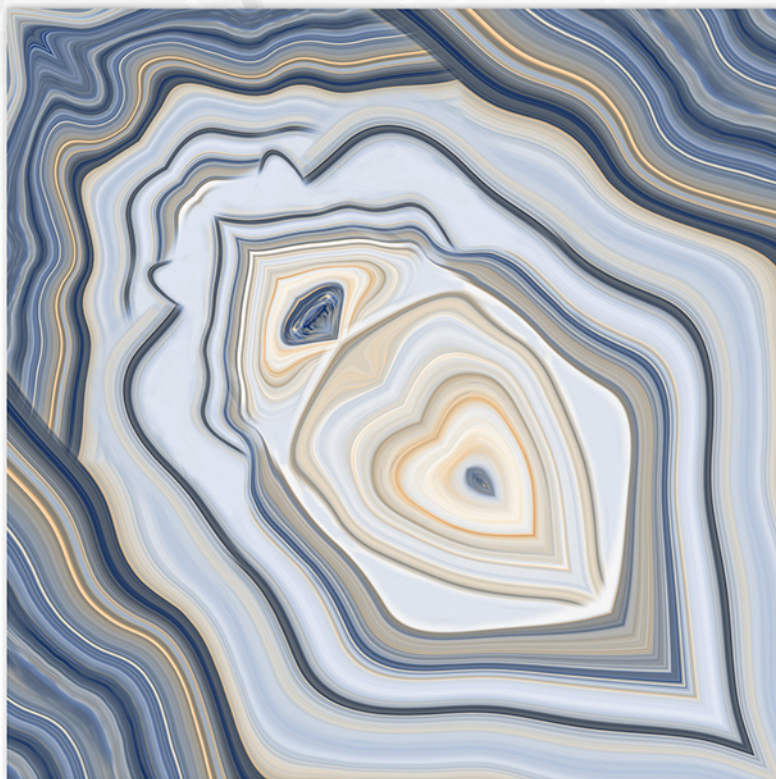

SIZE
600X
600MM

FINISH
GLOSSY

RANDOM
01

GVT	PIECES/BOX	AREA/BOX
600X600	4 PCS	1.44. sq.mtr

ARIZONA CRAFT