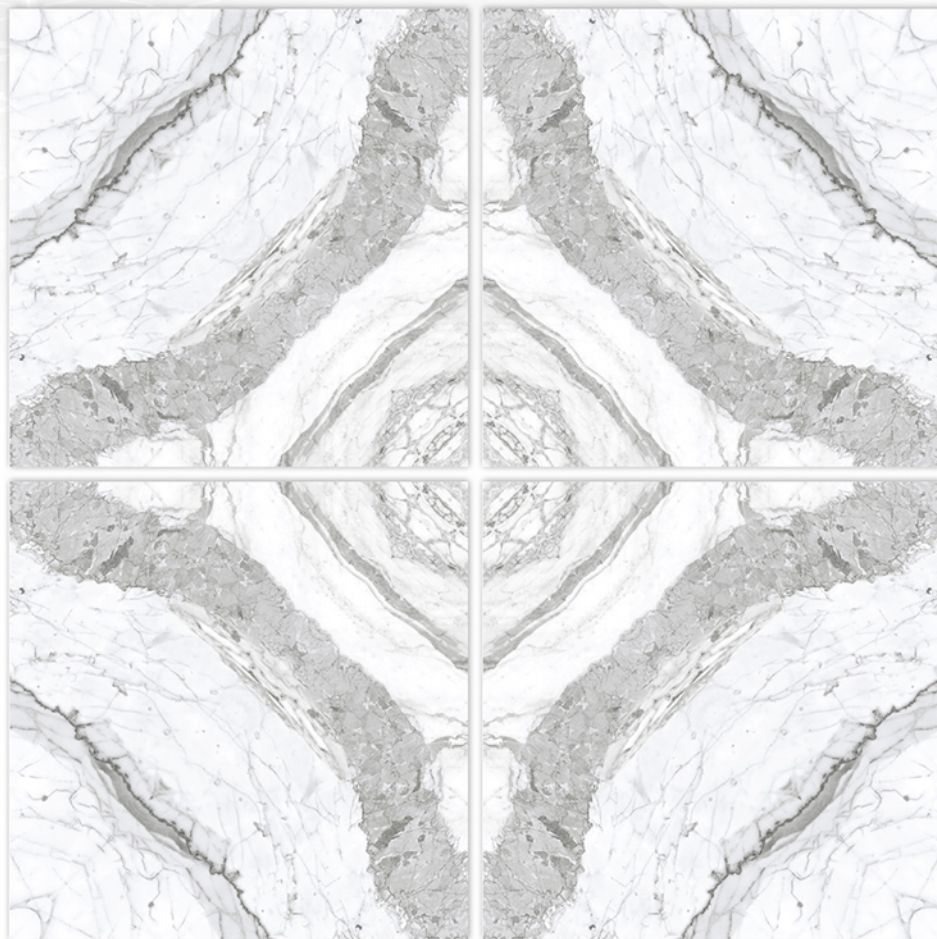

SIZE
600X
600MM

FINISH
GLOSSY

RANDOM
01

GVT	PIECES/BOX	AREA/BOX
600X600	4 PCS	1.44. sq.mtr

CARARA WHITE