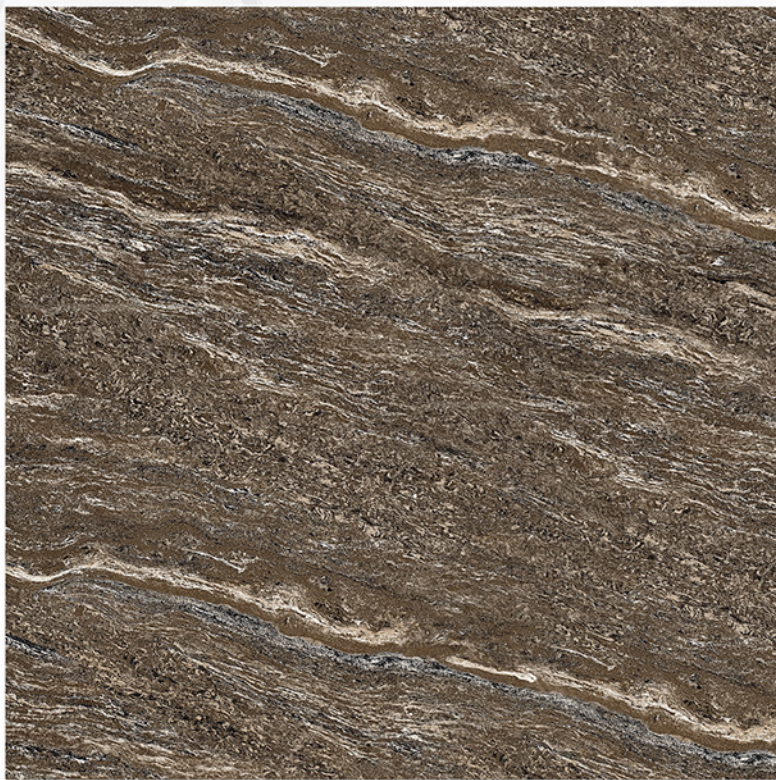

RANDOM
01

GVT	PIECES/BOX	AREA/BOX
600X600	4 PCS	1.44. sq.mtr

DOLIC BLUE

SIZE
600X
600MM

FINISH
GLOSSY
FINISH

RANDOM
01

GVT	PIECES/BOX	AREA/BOX
600X600	4 PCS	1.44. sq.mtr

DOLIC CHOCO