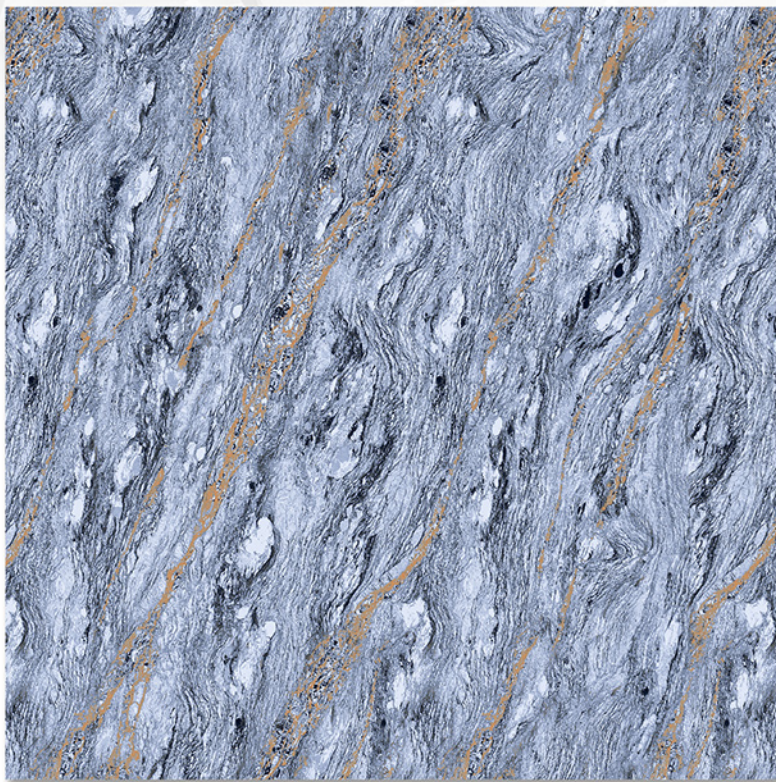

SIZE
600X
600MM

FINISH
GLOSSY
FINISH

RANDOM
01

GVT	PIECES/BOX	AREA/BOX
600X600	4 PCS	1.44. sq.mtr

PLATINUM BLUE