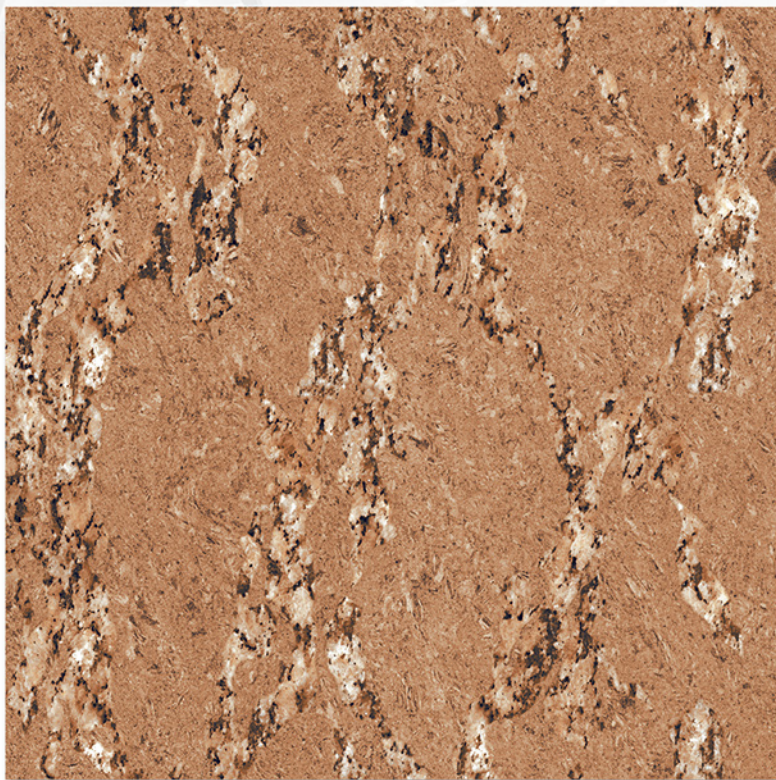

SIZE
600X
600MM

FINISH
GLOSSY
FINISH

RANDOM
01

GVT	PIECES/BOX	AREA/BOX
600X600	4 PCS	1.44. sq.mtr

ATLANTIS BROWN