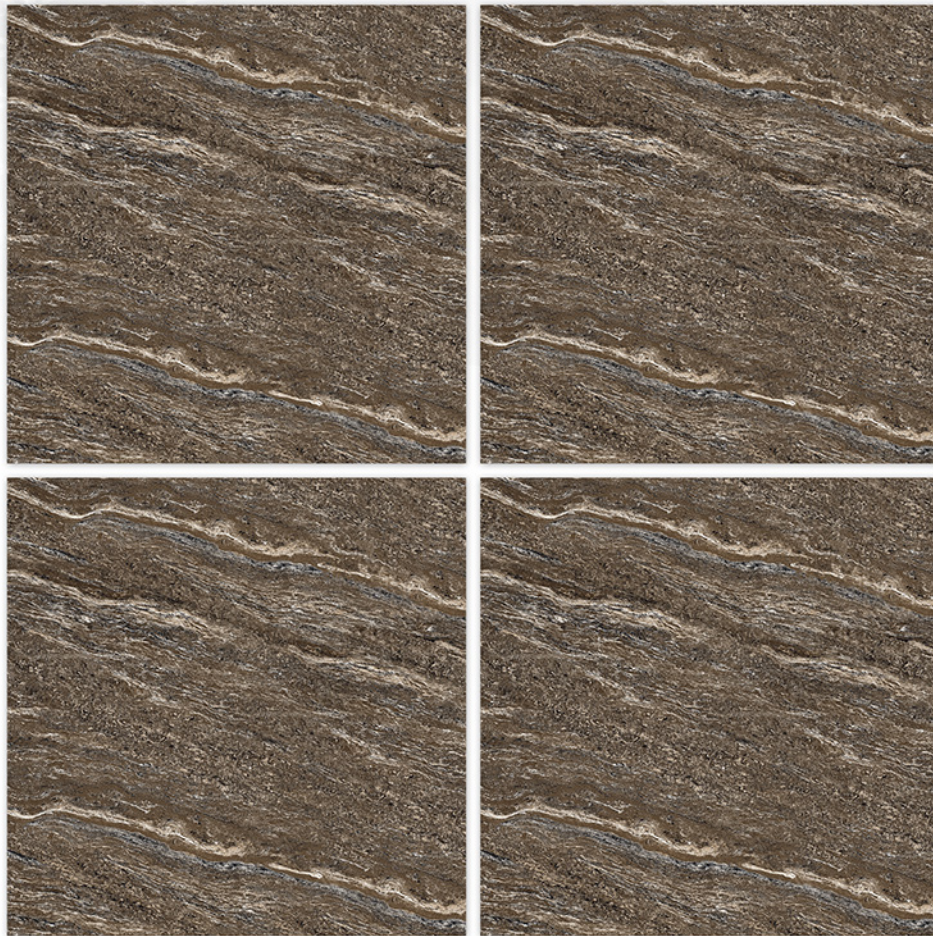

RANDOM
01

GVT	PIECES/BOX	AREA/BOX
600X600	4 PCS	1.44. sq.mtr

DOLIC BLUE

SIZE
600X
600MM

FINISH
GLOSSY
FINISH

RANDOM
01

GVT	PIECES/BOX	AREA/BOX
600X600	4 PCS	1.44. sq.mtr

DOLIC CHOCO