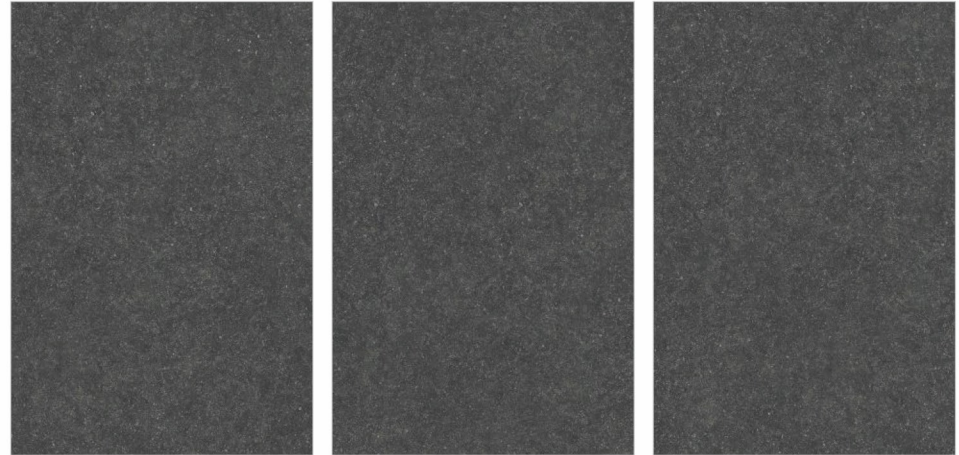

## FOSSIL BLACK

**COLORBODY**  
**R11 SURFACE**

**600x900mm**

Available Sizes

**600x1200mm**

**600x600mm**

**20 mm** **OUTDOOR**  
**PORCELAIN**

**5**  
RANDOM