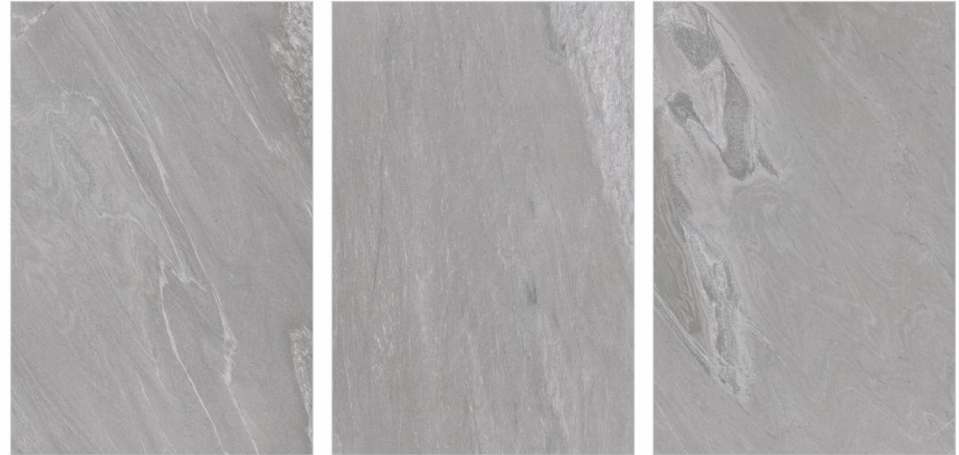

## LAKE GRIGIO

**COLORBODY**  
**R11 SURFACE**

**600x900mm**

Available Sizes

**600x1200mm**

**600x600mm**

**20 mm** **OUTDOOR**  
**PORCELAIN**

**5**  
RANDOM