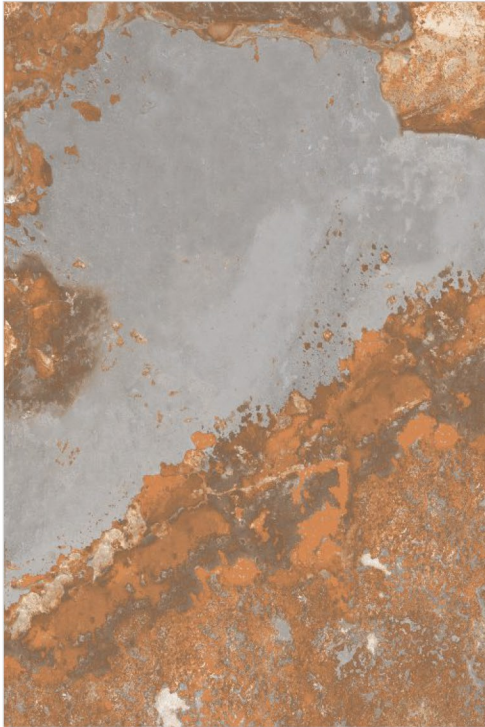

TURBO BROWN GREY