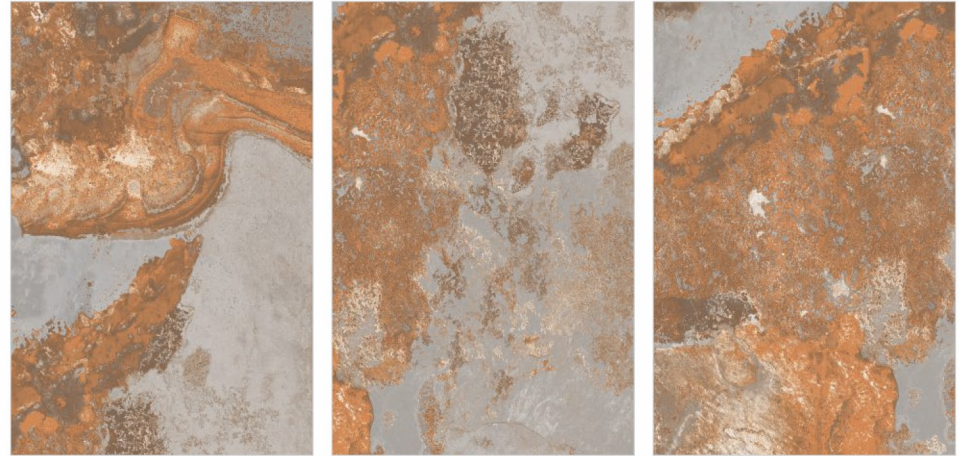

## TURBO BROWN GREY

**COLORBODY**  
**R11 SURFACE**

**600x900mm**

Available Sizes

**600x1200mm**

**600x600mm**

**20 mm** **OUTDOOR**  
**PORCELAIN**

**6**  
RANDOM