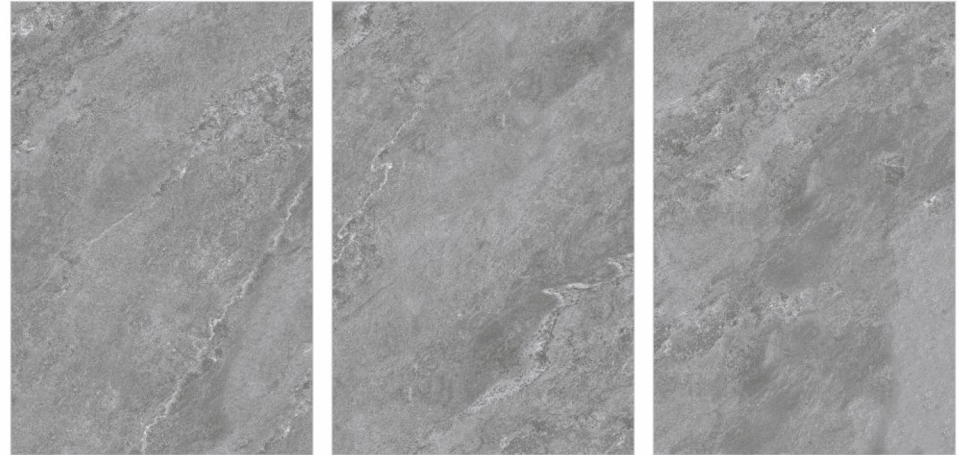

## JUPITER GREY

**COLORBODY**  
**R11 SURFACE**

**600x900mm**

Available Sizes

**600x1200mm**

**600x600mm**

**20 mm** **OUTDOOR**  
**PORCELAIN**

**4**  
RANDOM