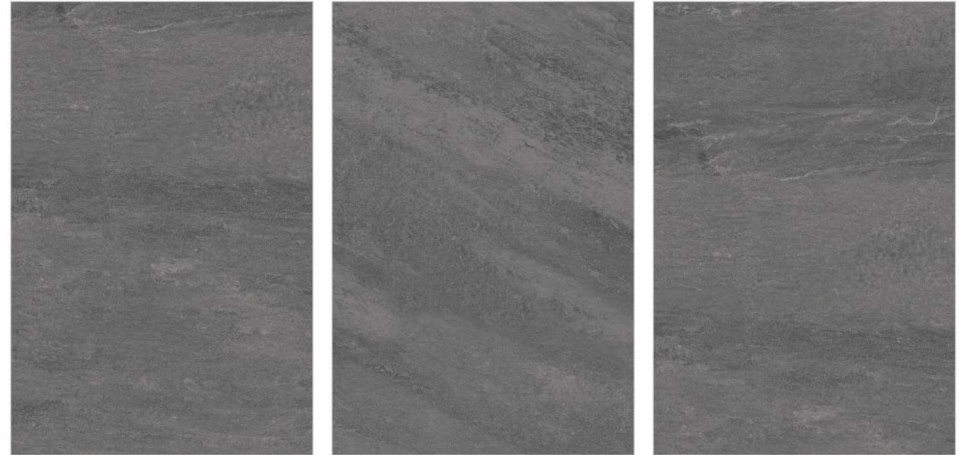

## QUARTZ BLACK

**COLORBODY**  
**R11 SURFACE**

**600x900mm**

Available Sizes

**600x1200mm**

**600x600mm**

**20 mm** **OUTDOOR**  
**PORCELAIN**

**7**  
RANDOM