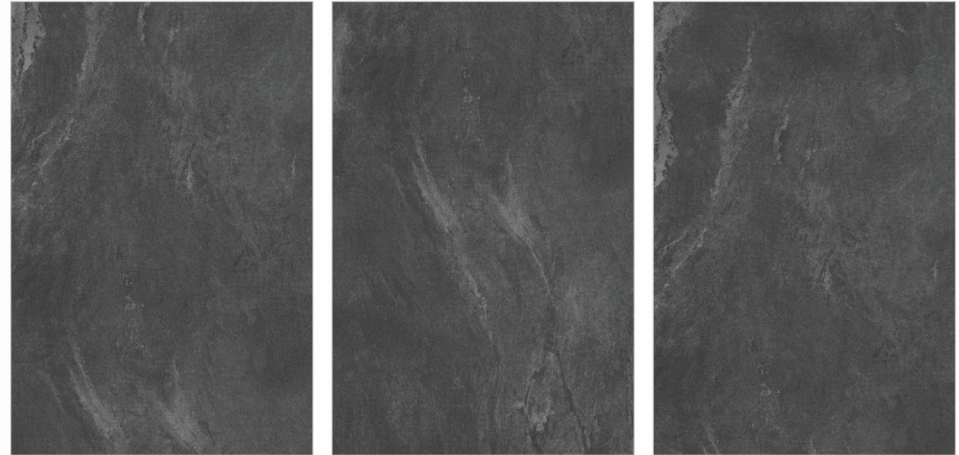

## EARTHCORE BLACK

**COLORBODY**  
**R11 SURFACE**

**600x900mm**

Available Sizes

**600x1200mm**

**600x600mm**

**20 mm** **OUTDOOR**  
**PORCELAIN**

**5**  
RANDOM