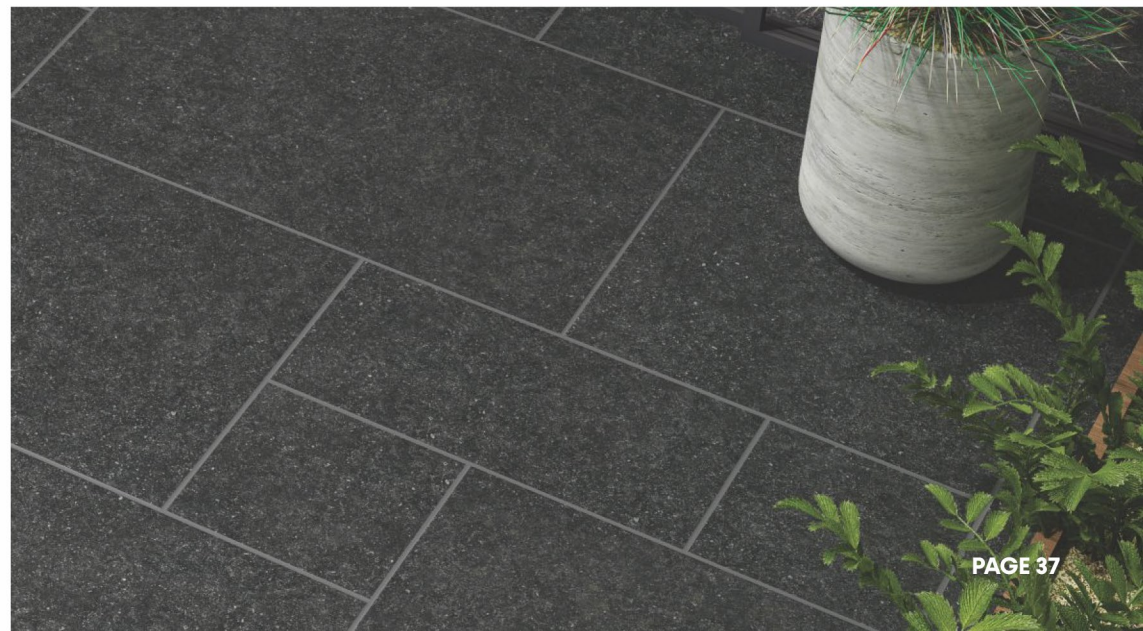

## FOSSIL BLACK

**COLORBODY**  
**R11 SURFACE**

**600x900mm**

Available Sizes

**600x1200mm**

**600x600mm**

**20 mm** **OUTDOOR**  
**PORCELAIN**

**5**  
RANDOM