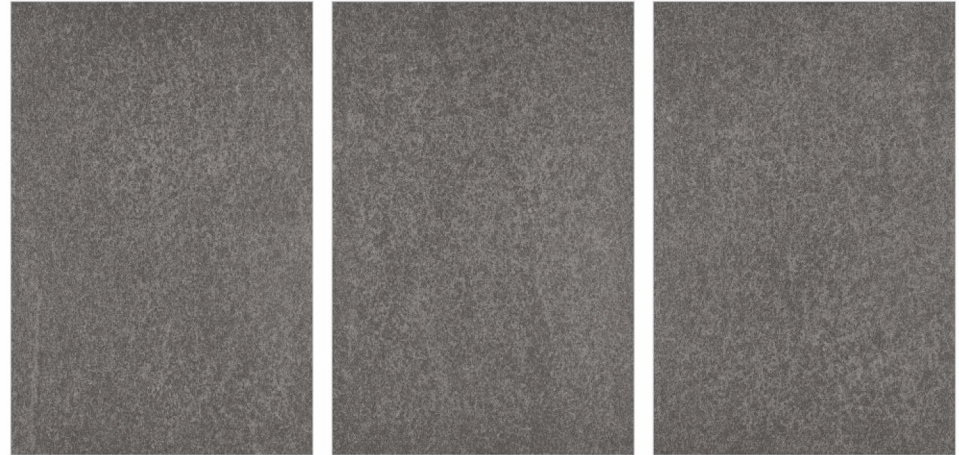

## BASALTINO

**COLORBODY**  
**R11 SURFACE**

**600x900mm**

Available Sizes

**600x1200mm**

**600x600mm**

**20 mm** **OUTDOOR**  
**PORCELAIN**

**4**  
RANDOM