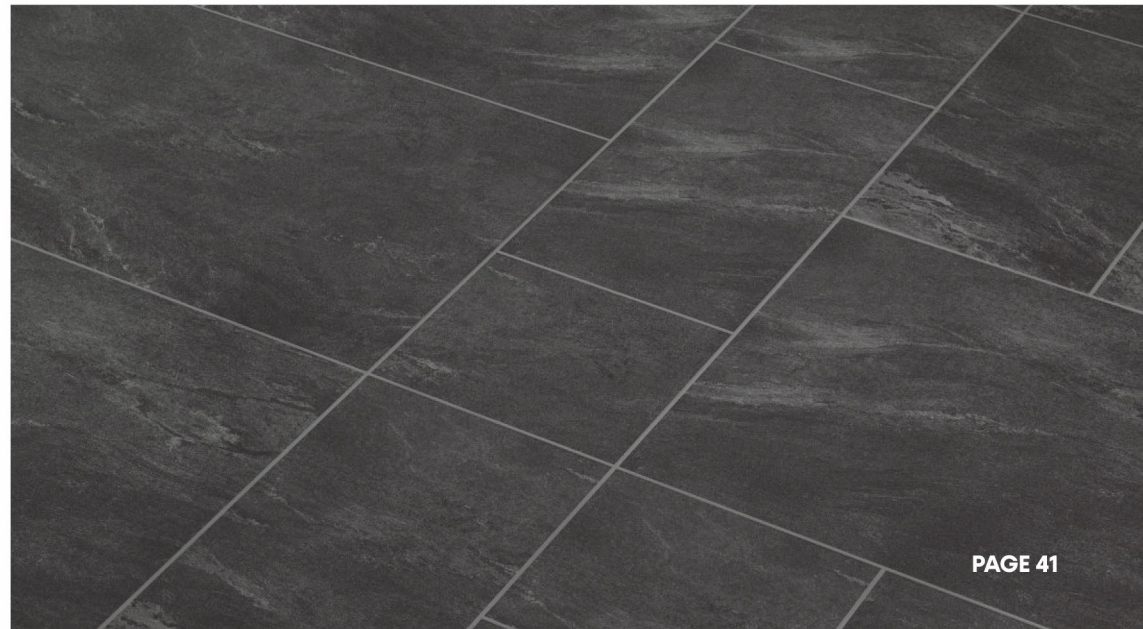

## EARTHCORE BLACK

**COLORBODY**  
**R11 SURFACE**

**600x900mm**

Available Sizes

**600x1200mm**

**600x600mm**

**20 mm** **OUTDOOR**  
**PORCELAIN**

**5**  
RANDOM