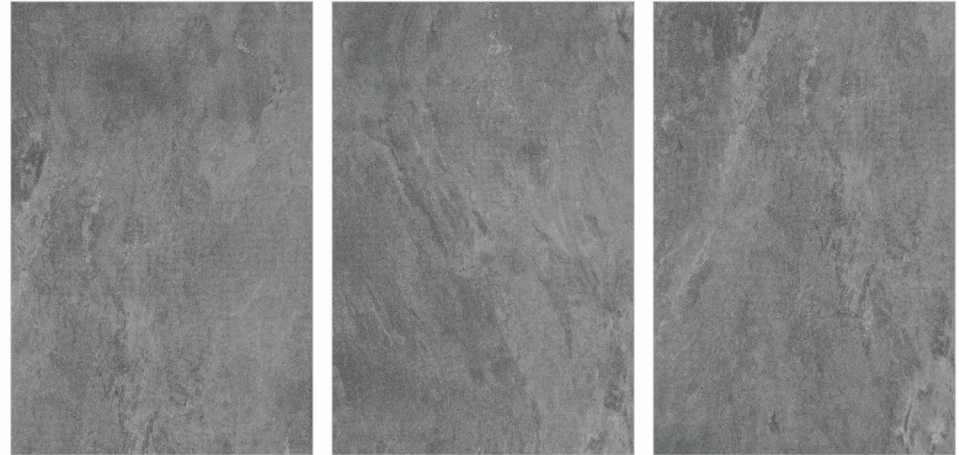

## SHERPA DARK GREY

**COLORBODY**  
**R11 SURFACE**

**600x900mm**

Available Sizes

**600x1200mm**

**600x600mm**

**20 mm** **OUTDOOR**  
**PORCELAIN**

**5**  
RANDOM