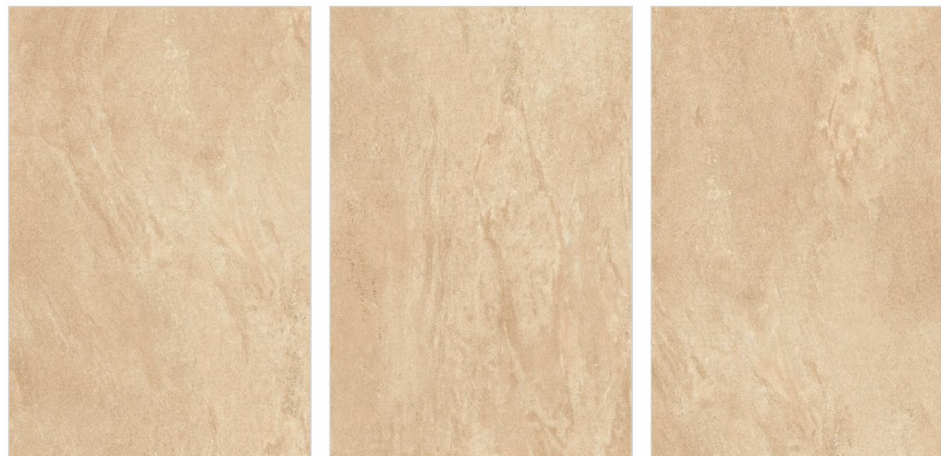

## SHERPA BEIGE

**COLORBODY**  
**R11 SURFACE**

**600x900mm**

Available Sizes

**600x1200mm**

**600x600mm**

**20 mm** **OUTDOOR**  
**PORCELAIN**

**5**  
RANDOM