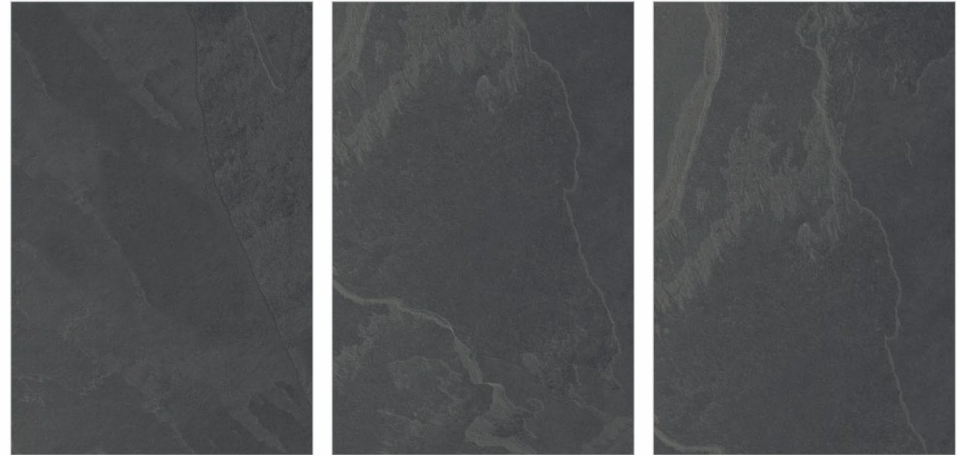

## BLACK SLATE NATURAL

**COLORBODY**  
**R11 SURFACE**

**600x900mm**

Available Sizes

**600x1200mm**

**600x600mm**

**20 mm** **OUTDOOR**  
**PORCELAIN**

**7**  
RANDOM