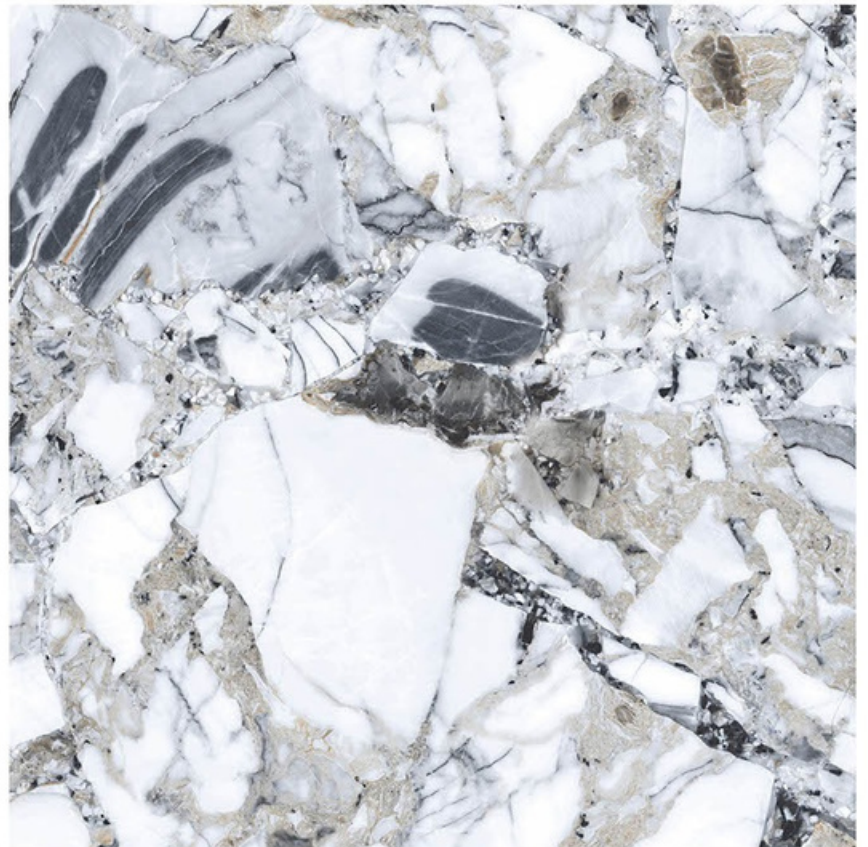

LOGAS MARFIL

GLOSSY

1200 x 1200

RANDOM

MAKARANI WHITE

GLOSSY

RANDOM

MARBITA WHITE