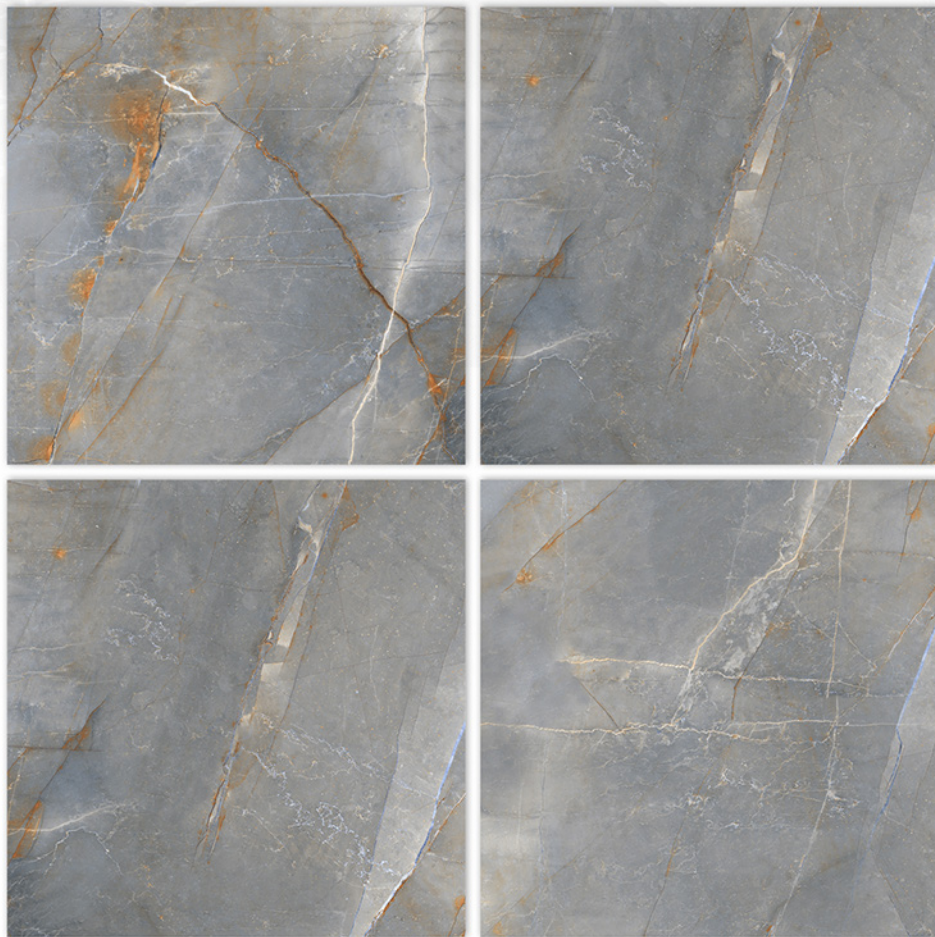

SIZE
600X
600MM

FINISH
GLOSSY

RANDOM
03

GVT	PIECES/BOX	AREA/BOX
600X600	4 PCS	1.44. sq.mtr

MAJESTIC MULTY