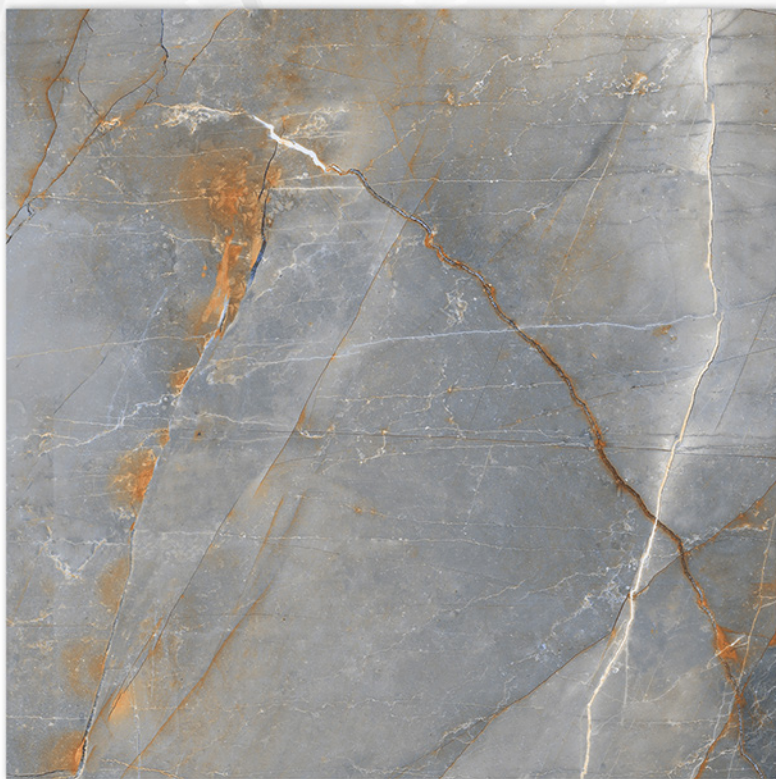

SIZE
600X
600MM

FINISH
GLOSSY

RANDOM
03

GVT	PIECES/BOX	AREA/BOX
600X600	4 PCS	1.44. sq.mtr

MAJESTIC MULTY