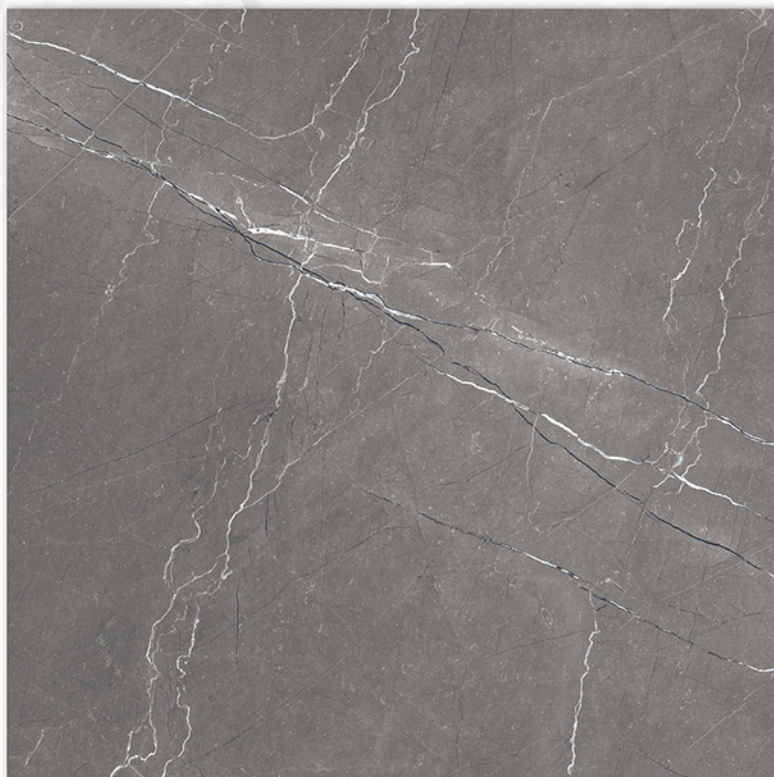

SIZE
600X
600MM

FINISH
GLOSSY

RANDOM
04

GVT	PIECES/BOX	AREA/BOX
600X600	4 PCS	1.44. sq.mtr

PULPIS BLACK